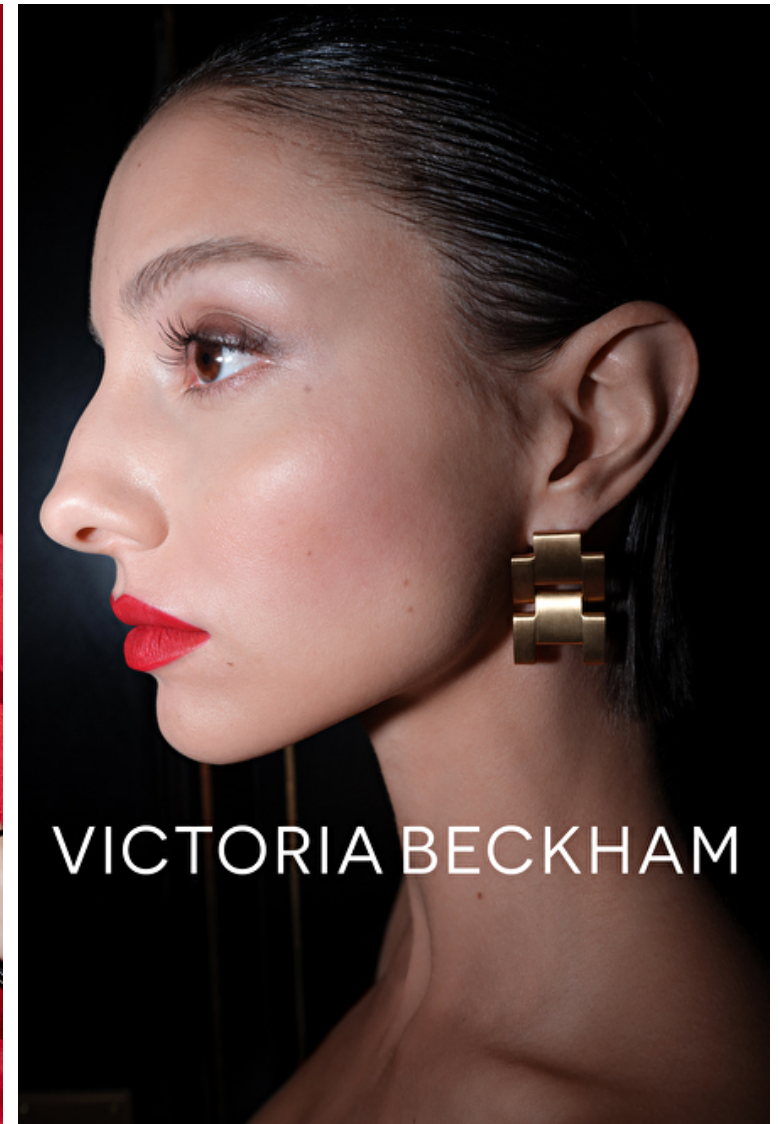

VICTORIA BECKHAM