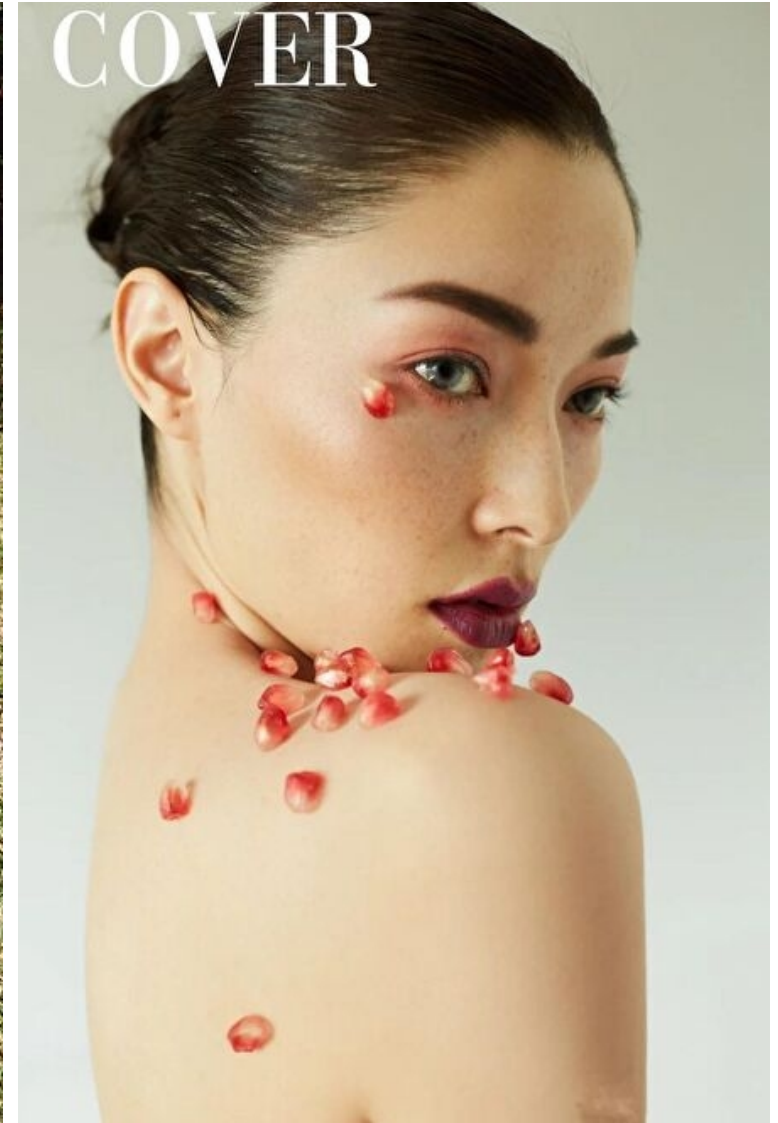

## Mali

Height 178cm / 5' 10.0"

Bust 80cm / 31.5"

Waist 61cm / 24"

Hips 89cm / 35"