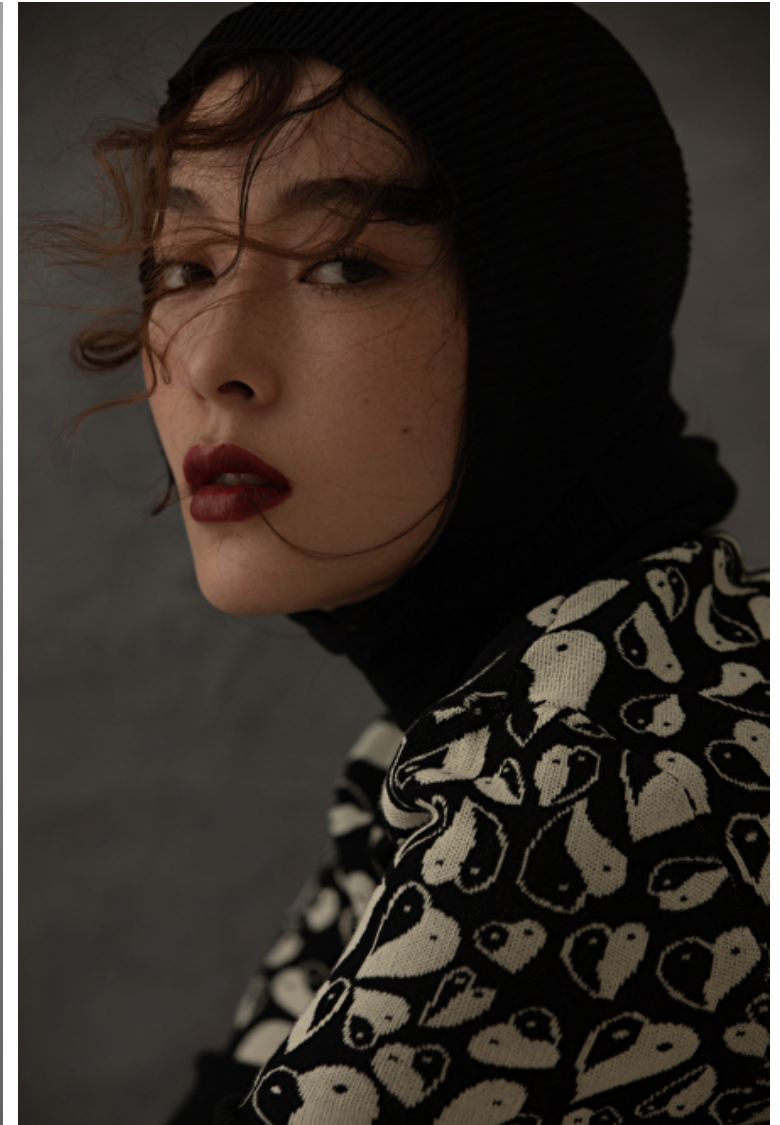

## Mali

Height 178cm / 5' 10.0"

Bust 80cm / 31.5"

Waist 61cm / 24"

Hips 89cm / 35"