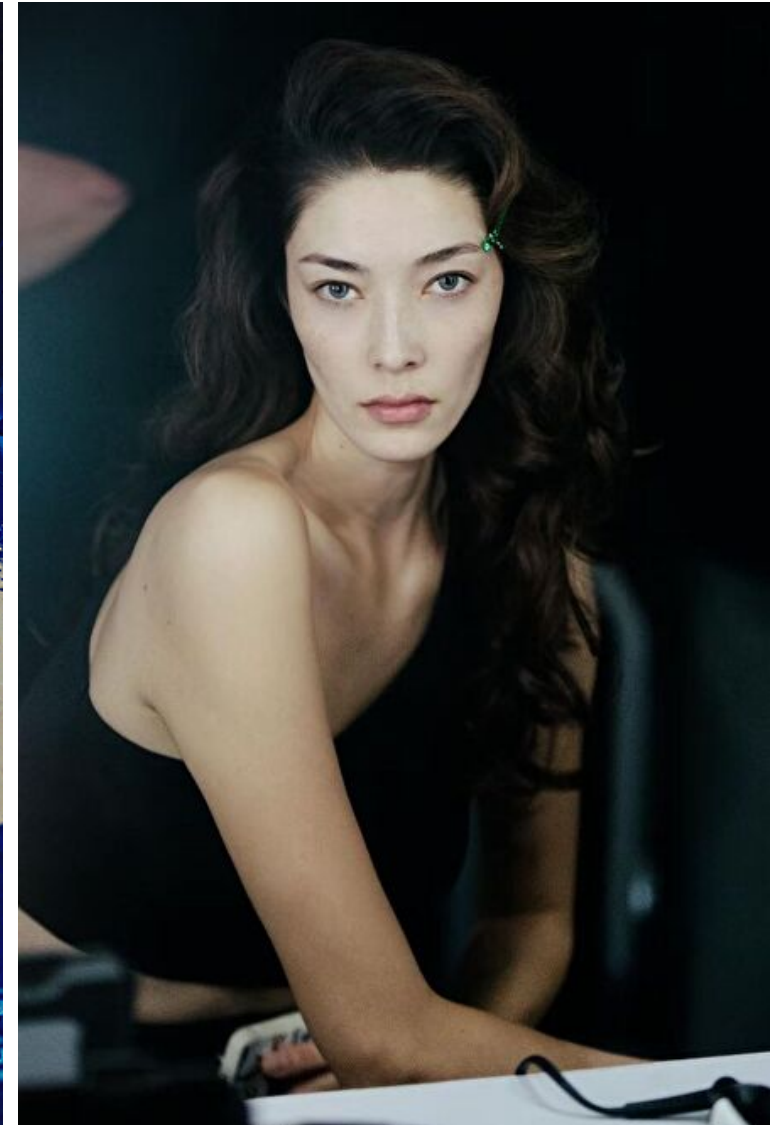

## Mali

Height 178cm / 5' 10.0"

Bust 80cm / 31.5"

Waist 61cm / 24"

Hips 89cm / 35"