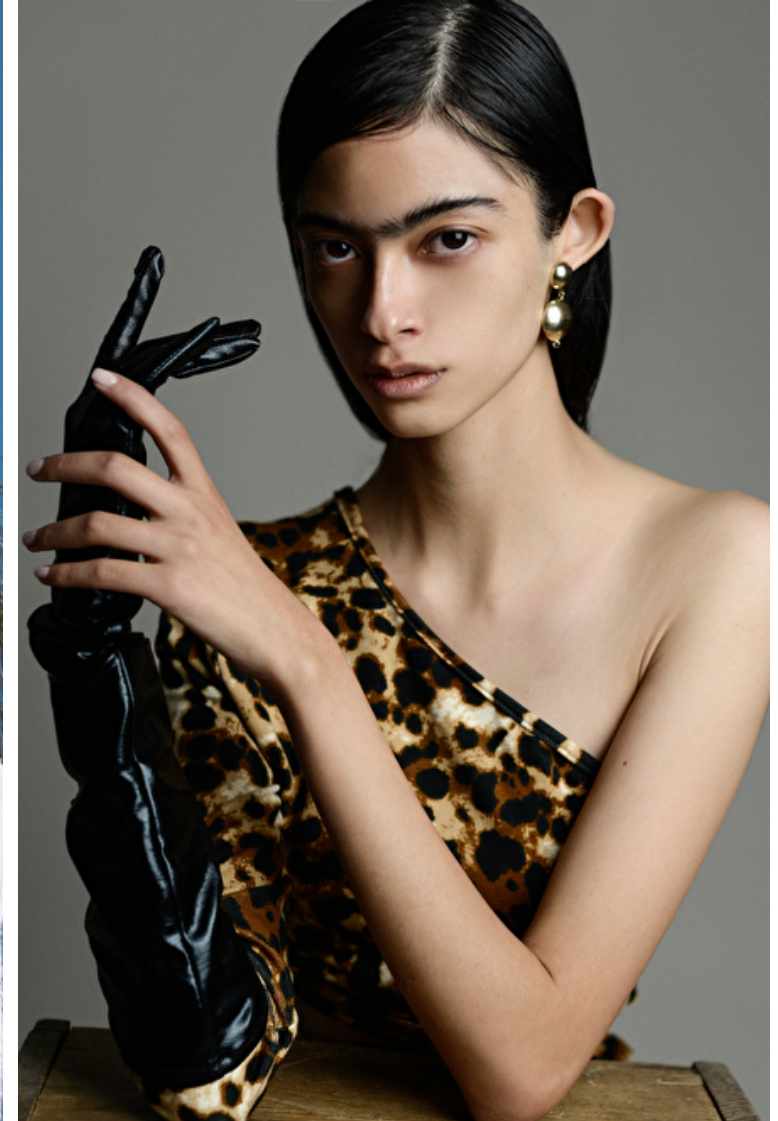

## Mariana Arias

Height 170cm / 5' 7.0"

Bust 69cm / 27"

Waist 58cm / 23"

Hips 84cm / 33"

Shoes EU/US/UK 40 / 9 / 7

Eyes Brown

Hair Black