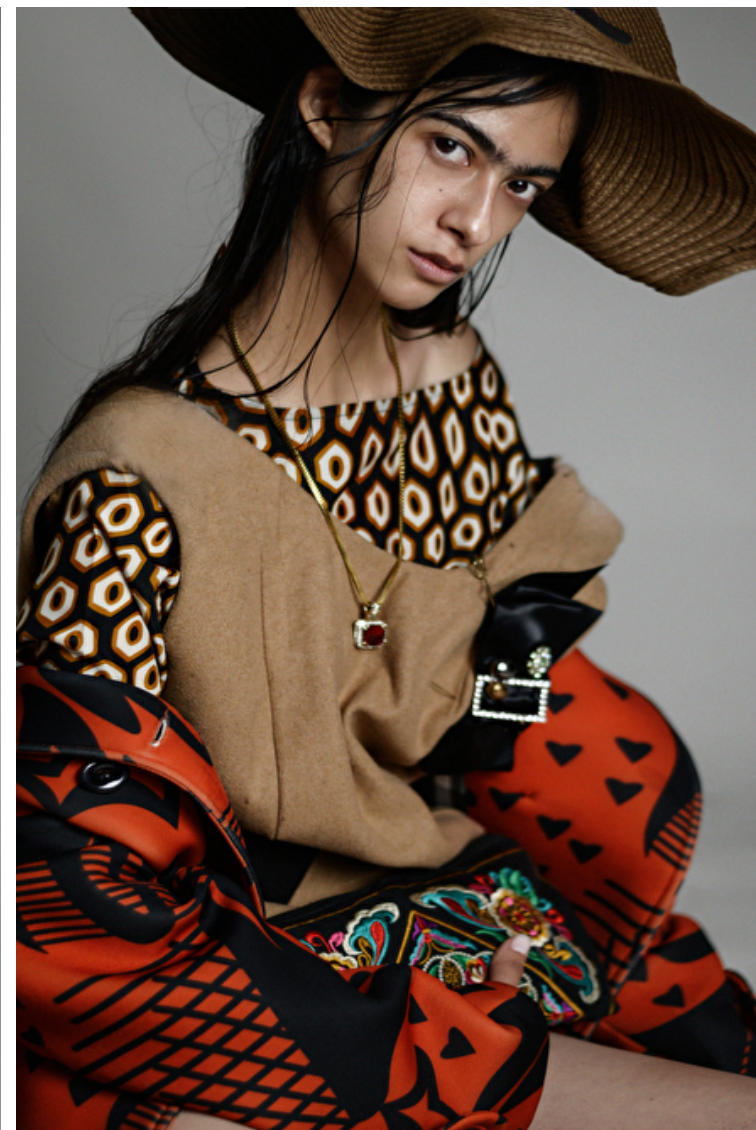

## Mariana Arias

Height 170cm / 5' 7.0"

Bust 69cm / 27"

Waist 58cm / 23"

Hips 84cm / 33"

Shoes EU/US/UK 40 / 9 / 7

Eyes Brown

Hair Black