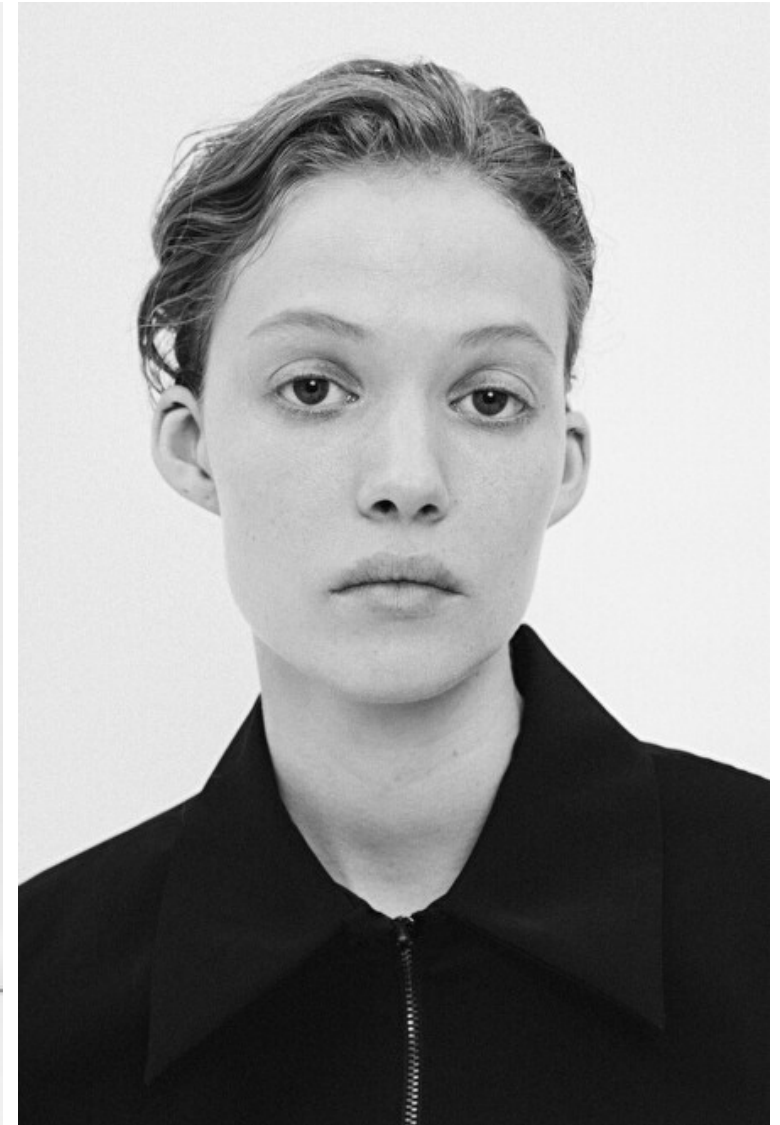

MARIE MAXIME LUCASSEN

Height 178cm / 5' 10.0"

Bust 80cm / 31.5"

Hips 93cm / 36.5"

Waist 63cm / 25"

Shoes EU/US/UK 39 / 8 / 6

Size EU/US 34 / 4

Hair Blond

Eyes Blue grey

Cup B