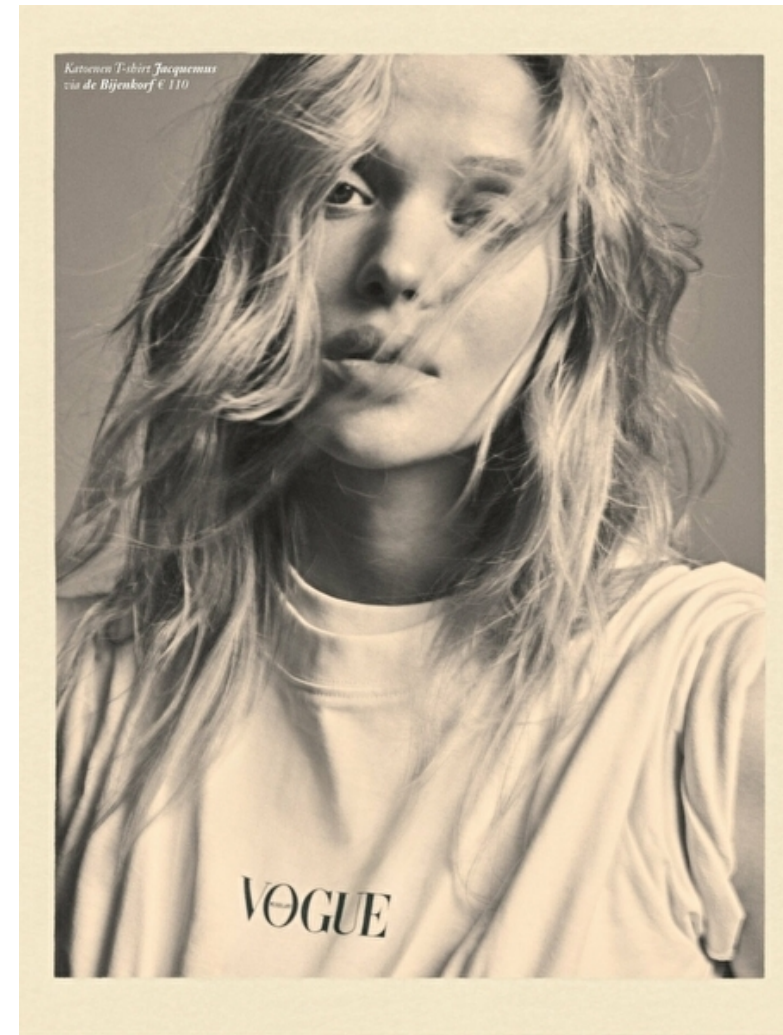

Eyes Blue grey

Cup B

Marie Lucassen

schitterde als model in campagnes voor onder meer Fenty Beauty, is daarnaast filosofiestudent en werkt sinds vijf jaar als vrijwilliger voor Vluchtelingenwerk Nederland.