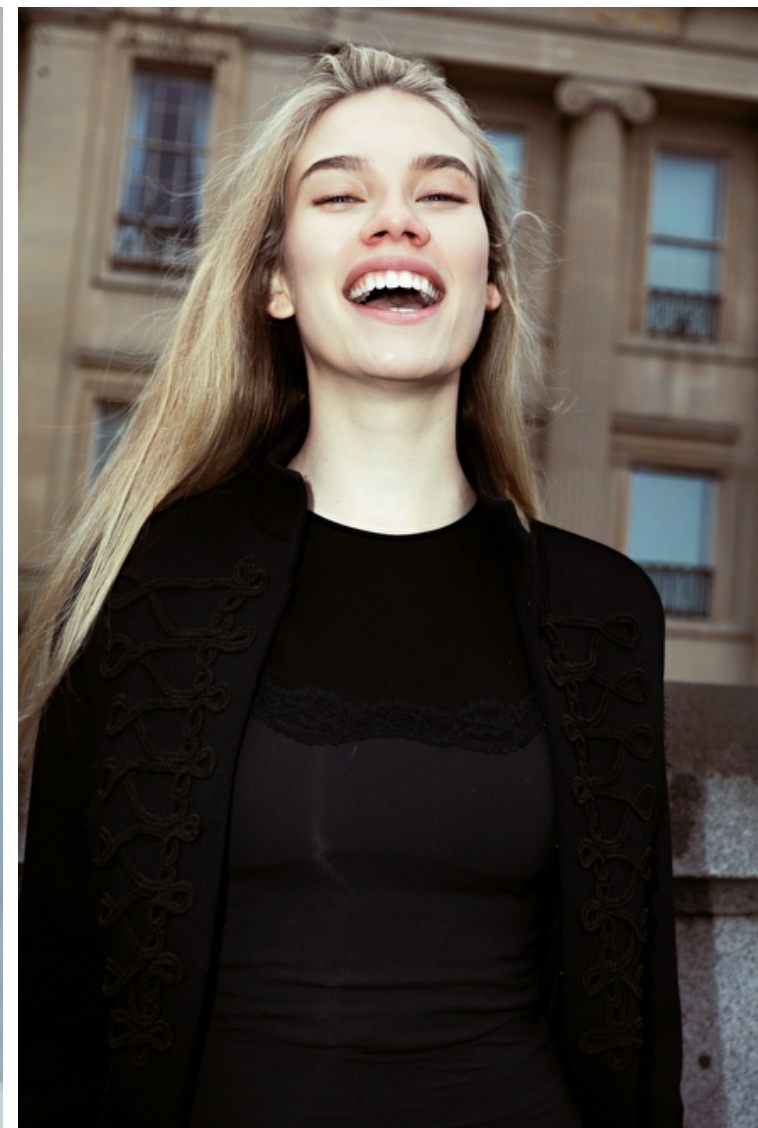

MARTINA LÍNER

Height 180cm / 5' 11.0"

Bust 81cm / 32"

Waist 61cm / 24"

Hips 92cm / 36"

Shoes EU/US/UK 39 / 8 / 6

Eyes Blue

Hair Dark blond

Cup D