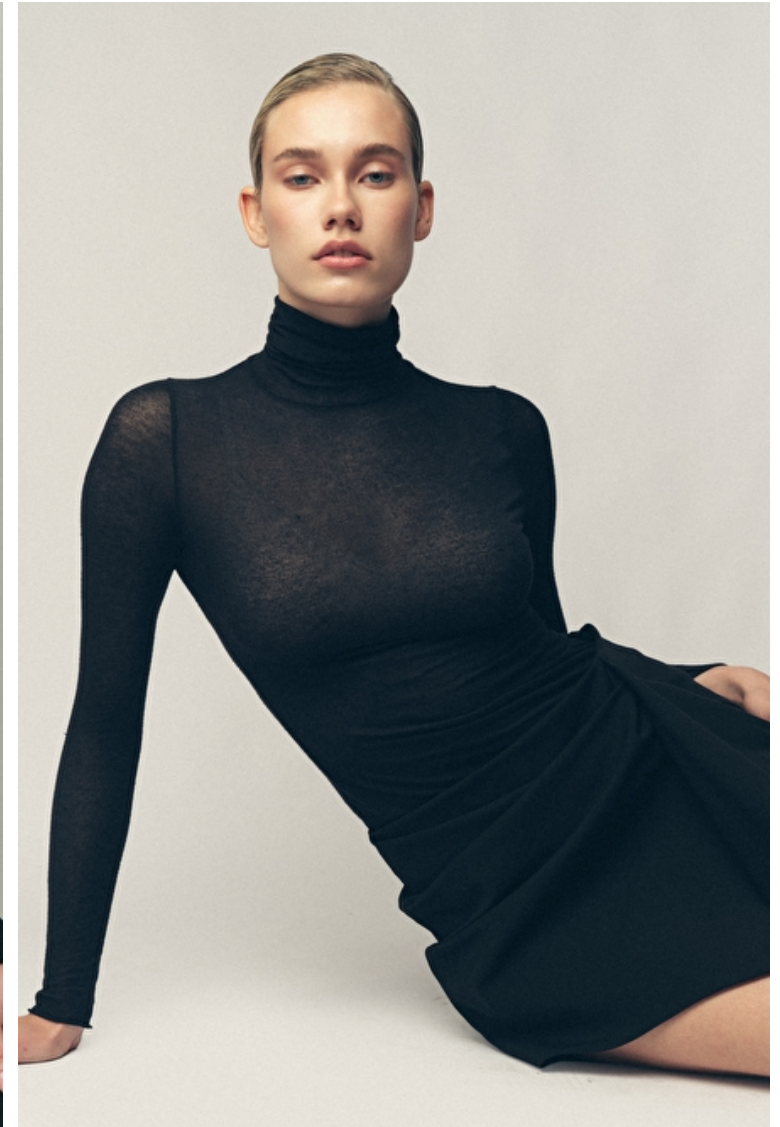

MARTINA LÍNER

Height 180cm / 5' 11.0"

Bust 81cm / 32"

Waist 61cm / 24"

Hips 92cm / 36"

Shoes EU/US/UK 39 / 8 / 6

Eyes Blue

Hair Dark blond

Cup D