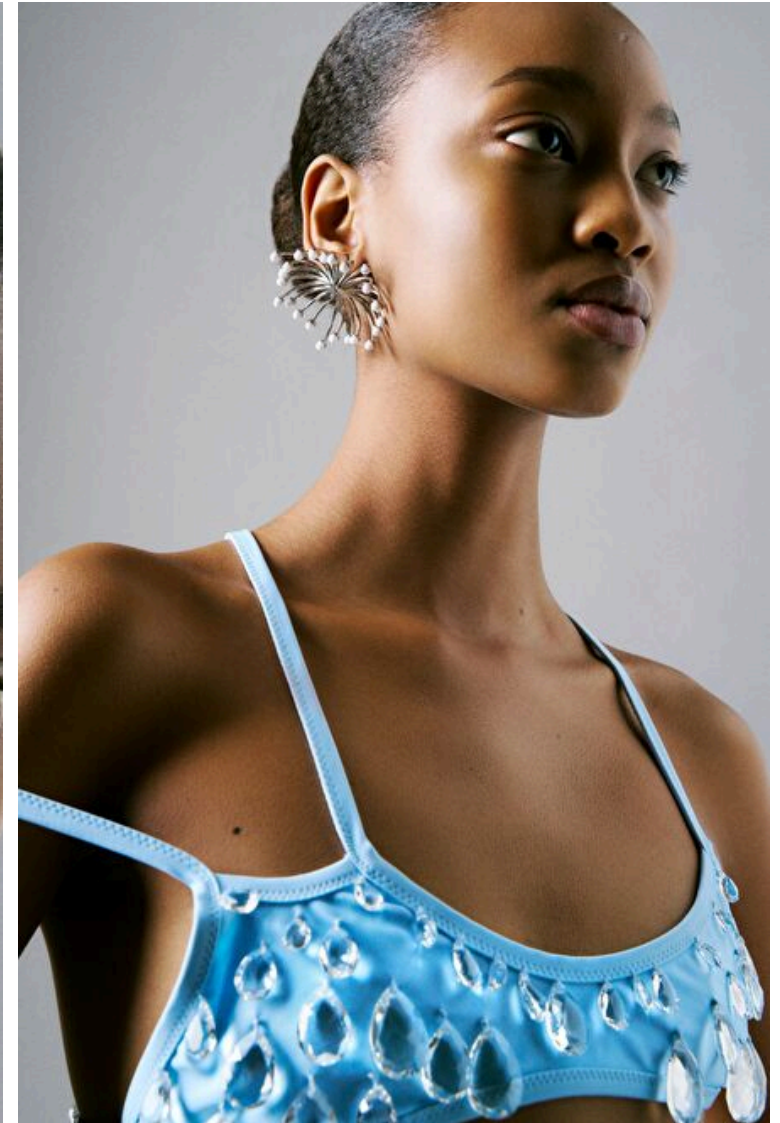

MARVELLA NITEKA

Height 180cm / 5' 11.0"

Bust 76cm / 30"

Waist 59cm / 23"

Hips 89cm / 35"

Shoes EU/US/UK 38 / 7.5 / 5

Eyes Brown

Hair Black