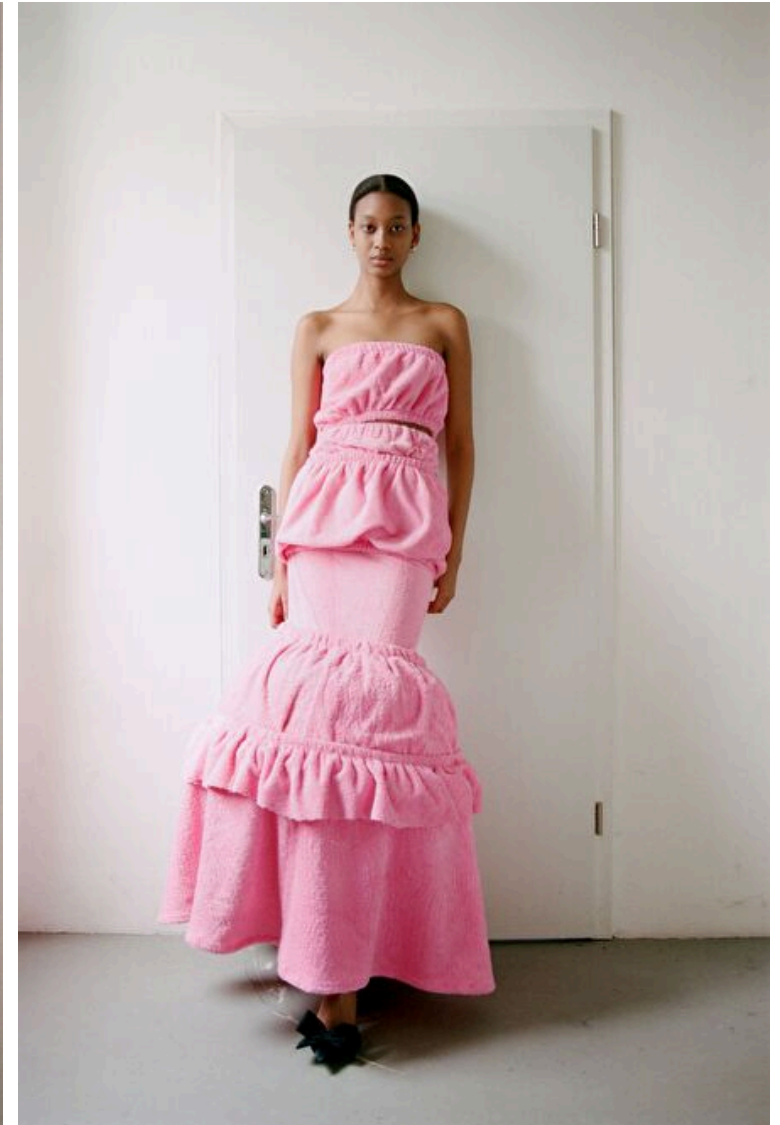

MARVELLA NITEKA

Height 180cm / 5' 11.0"

Bust 76cm / 30"

Waist 59cm / 23"

Hips 89cm / 35"

Shoes EU/US/UK 38 / 7.5 / 5

Eyes Brown

Hair Black