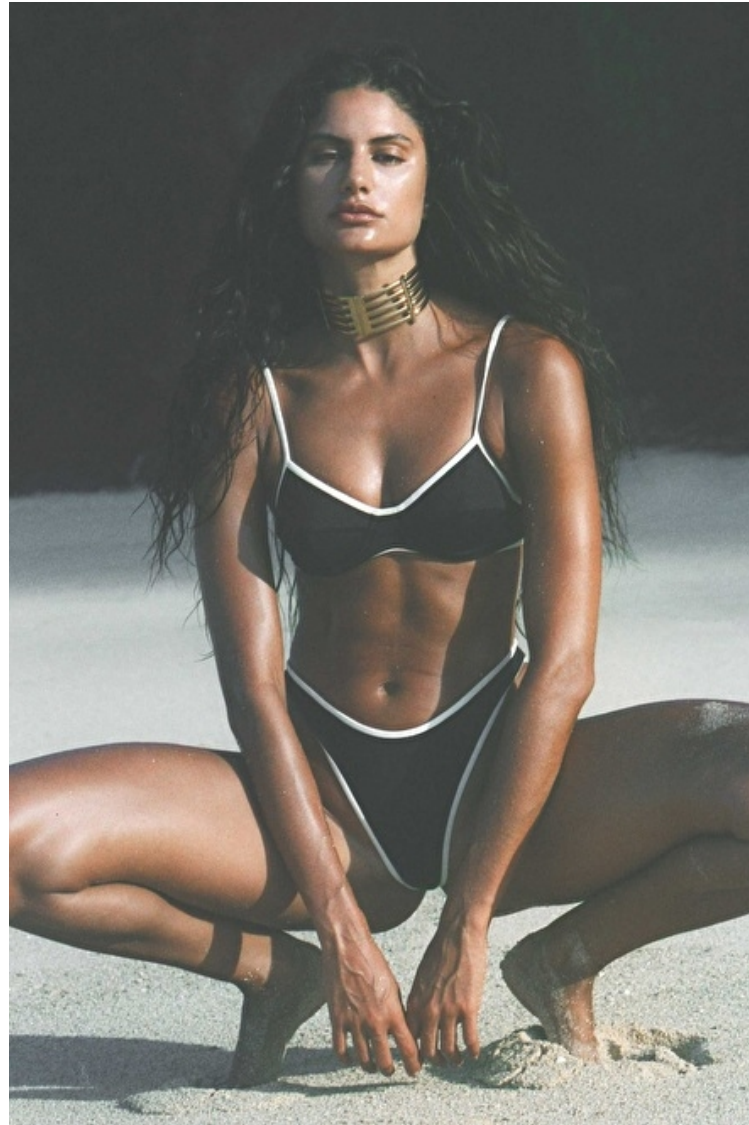

Milena Scheller

Height 177cm / 5' 9.5"

Size EU/US 39

Bust 84cm / 33"

Waist 58cm / 23"

Hips 90cm / 35.5"

Shoes EU/US/UK 39 / 8 / 6

Eyes Brown

Hair Dark brown