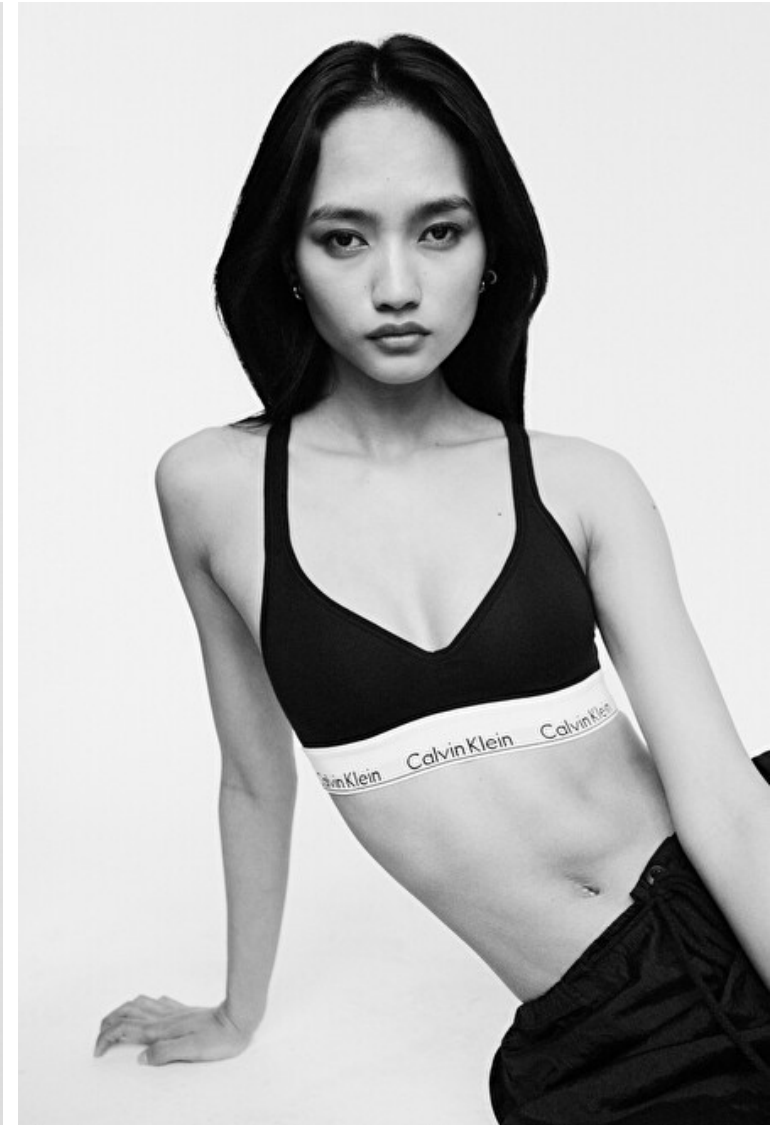

MONA BHUJEL

Height 177cm / 5' 9.5"

Bust 76cm / 30"

Waist 60cm / 23.5"

Hips 86cm / 34"

Shoes EU/US/UK 38 / 7.5 / 5

Eyes Dark brown

Hair Black