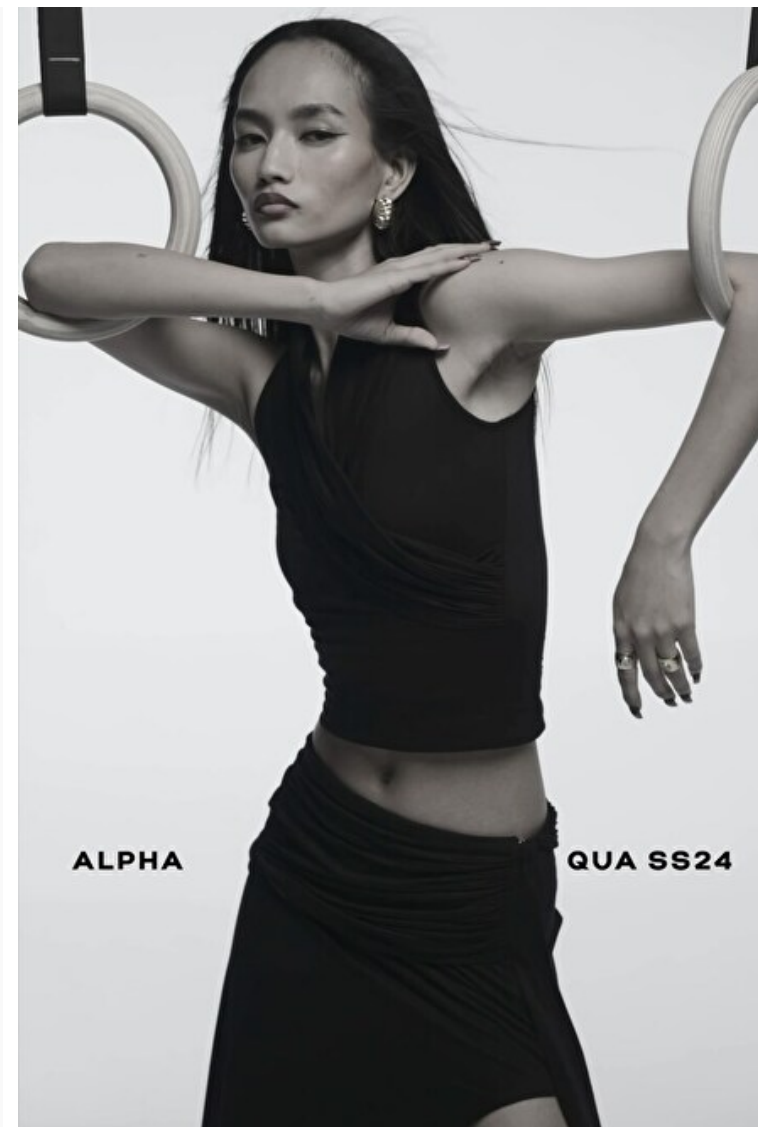

MONA BHUJEL

Height 177cm / 5' 9.5"

Bust 76cm / 30"

Waist 60cm / 23.5"

Hips 86cm / 34"

Shoes EU/US/UK 38 / 7.5 / 5

Eyes Dark brown

Hair Black