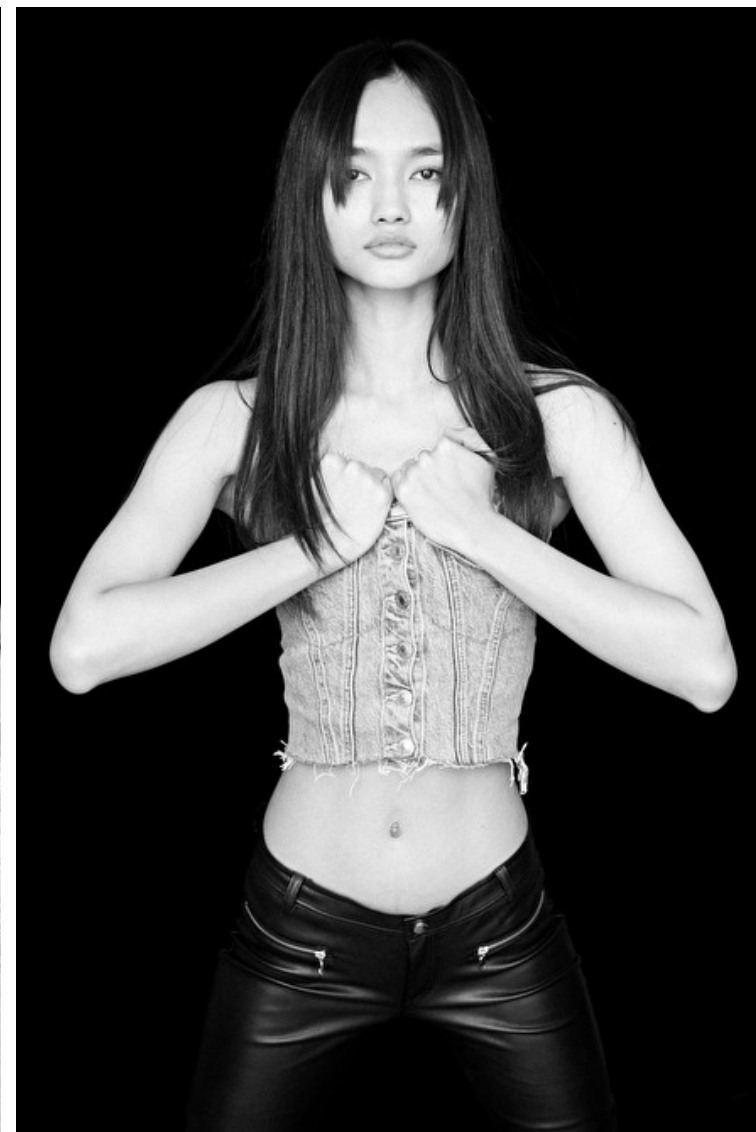

MONA BHUJEL

Height 177cm / 5' 9.5"

Bust 76cm / 30"

Waist 60cm / 23.5"

Hips 86cm / 34"

Shoes EU/US/UK 38 / 7.5 / 5

Eyes Dark brown

Hair Black