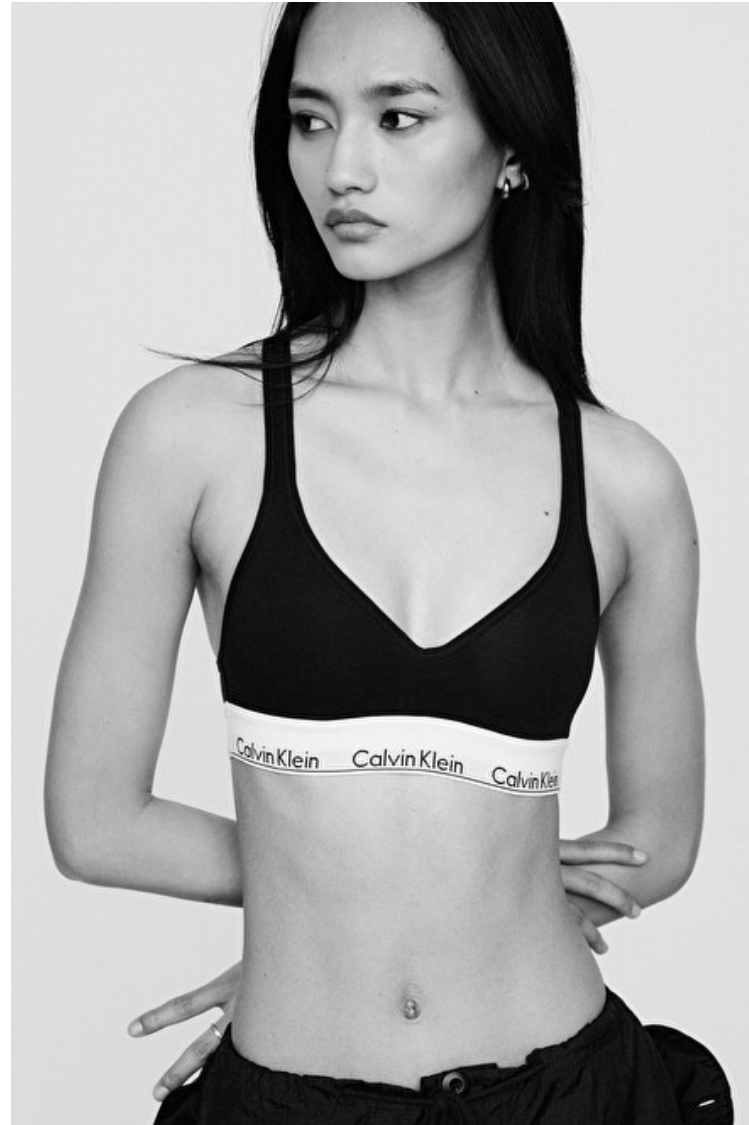

MONA BHUJEL

Height 177cm / 5' 9.5"

Bust 76cm / 30"

Waist 60cm / 23.5"

Hips 86cm / 34"

Shoes EU/US/UK 38 / 7.5 / 5

Eyes Dark brown

Hair Black