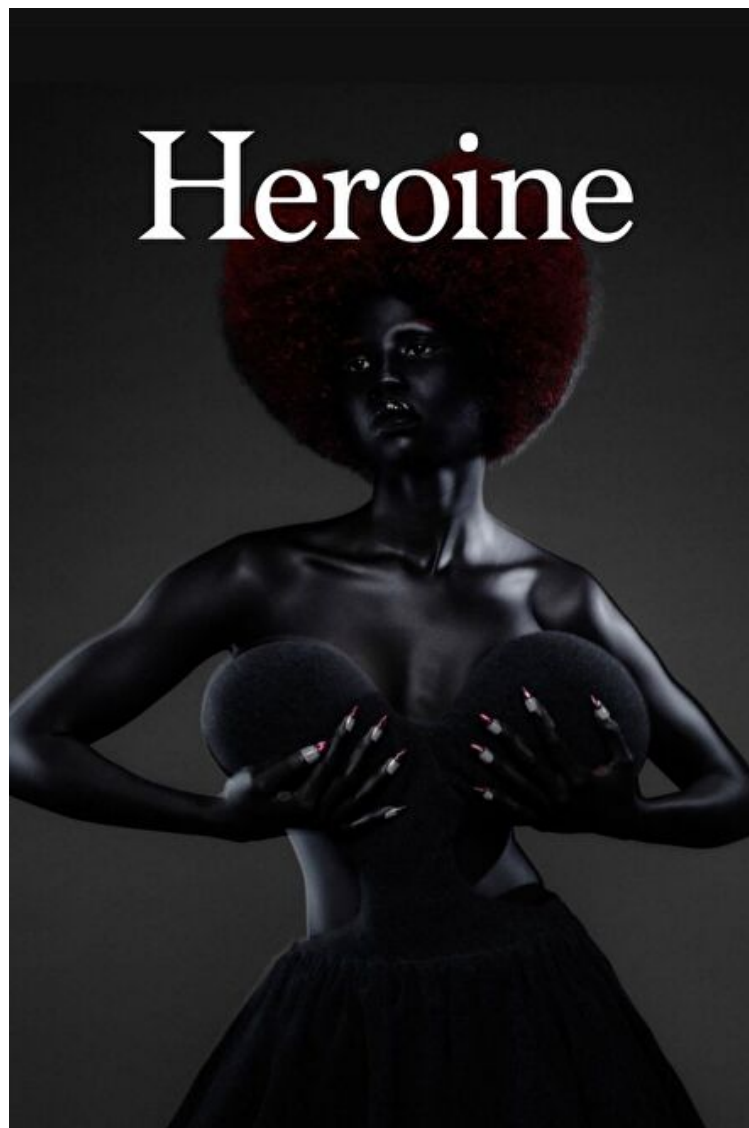

Naomi Apajok

Height 180cm / 5' 11.0"

Bust 78cm / 30.5"

Waist 57cm / 22.5"

Hips 86cm / 34"

Shoes EU/US/UK 39 / 8 / 6

Eyes Black

Hair Black