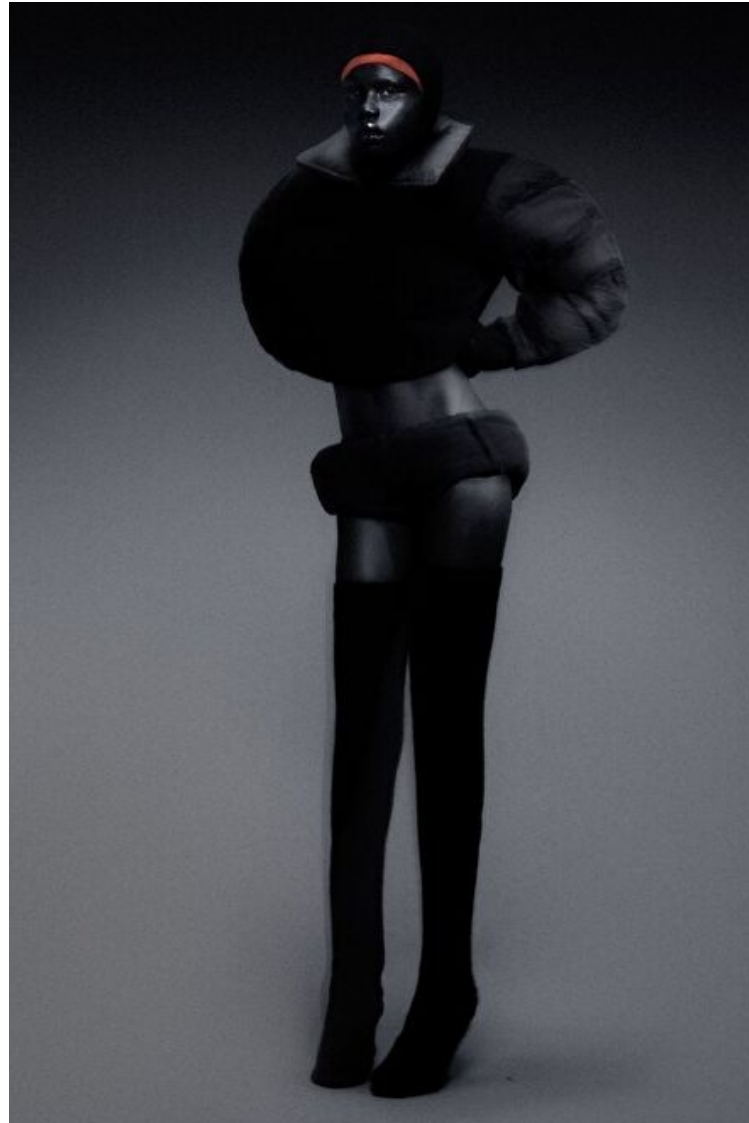

Naomi Apajok

Height 180cm / 5' 11.0"

Bust 78cm / 30.5"

Waist 60cm / 23.5"

Hips 88cm / 34.5"

Shoes EU/US/UK 39 / 8 / 6

Eyes Black

Hair Black