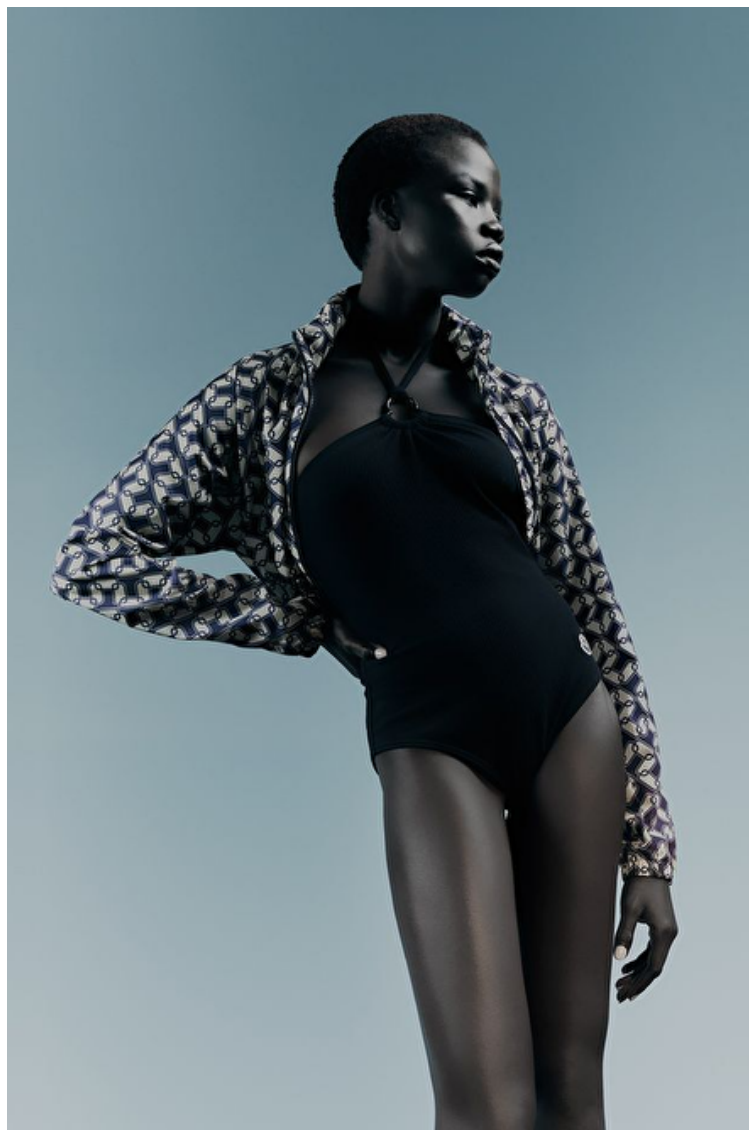

Naomi Apajok

Height 180cm / 5' 11.0"

Bust 78cm / 30.5"

Waist 60cm / 23.5"

Hips 88cm / 34.5"

Shoes EU/US/UK 39 / 8 / 6

Eyes Black

Hair Black