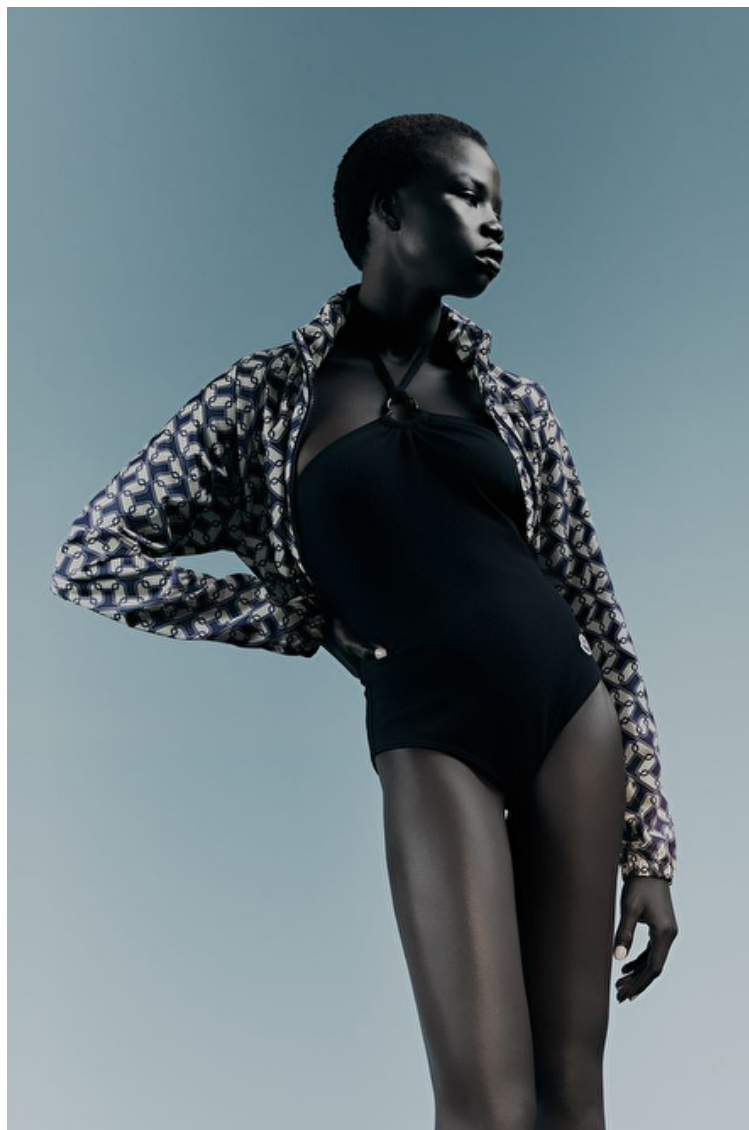

Naomi Apajok

Height 180cm / 5' 11.0"

Bust 78cm / 30.5"

Waist 57cm / 22.5"

Hips 86cm / 34"

Shoes EU/US/UK 39 / 8 / 6

Eyes Black

Hair Black