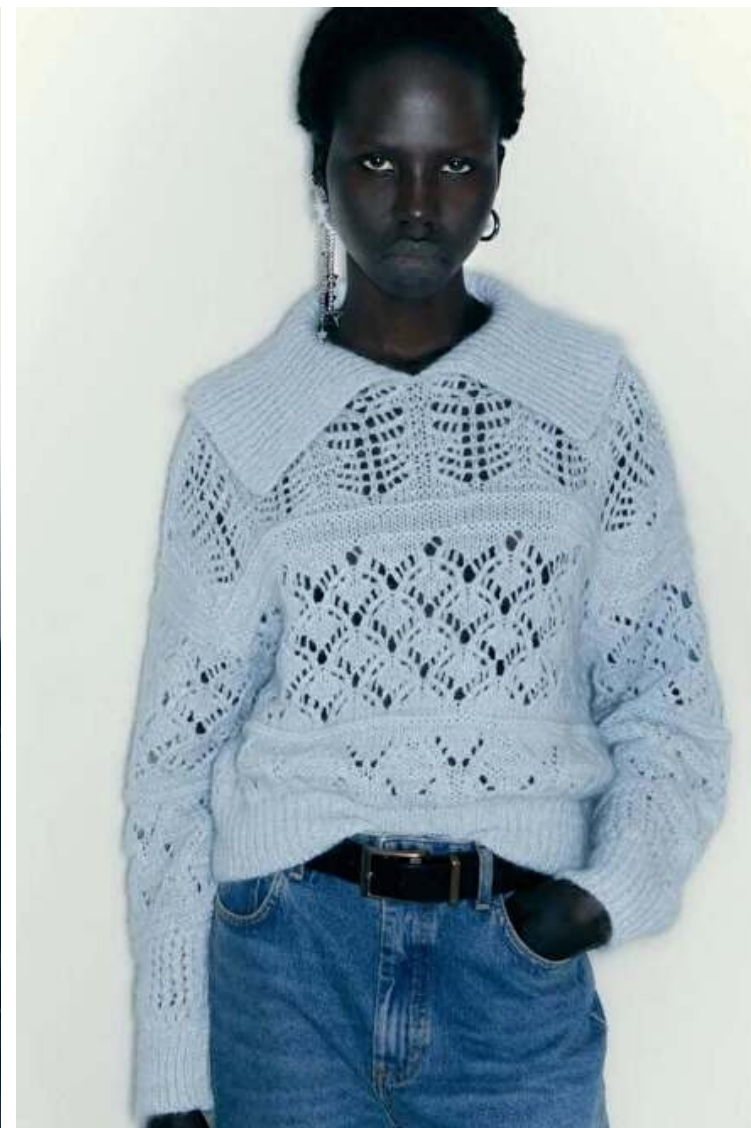

Naomi Apajok

Height 180cm / 5' 11.0"

Bust 78cm / 30.5"

Waist 60cm / 23.5"

Hips 88cm / 34.5"

Shoes EU/US/UK 39 / 8 / 6

Eyes Black

Hair Black