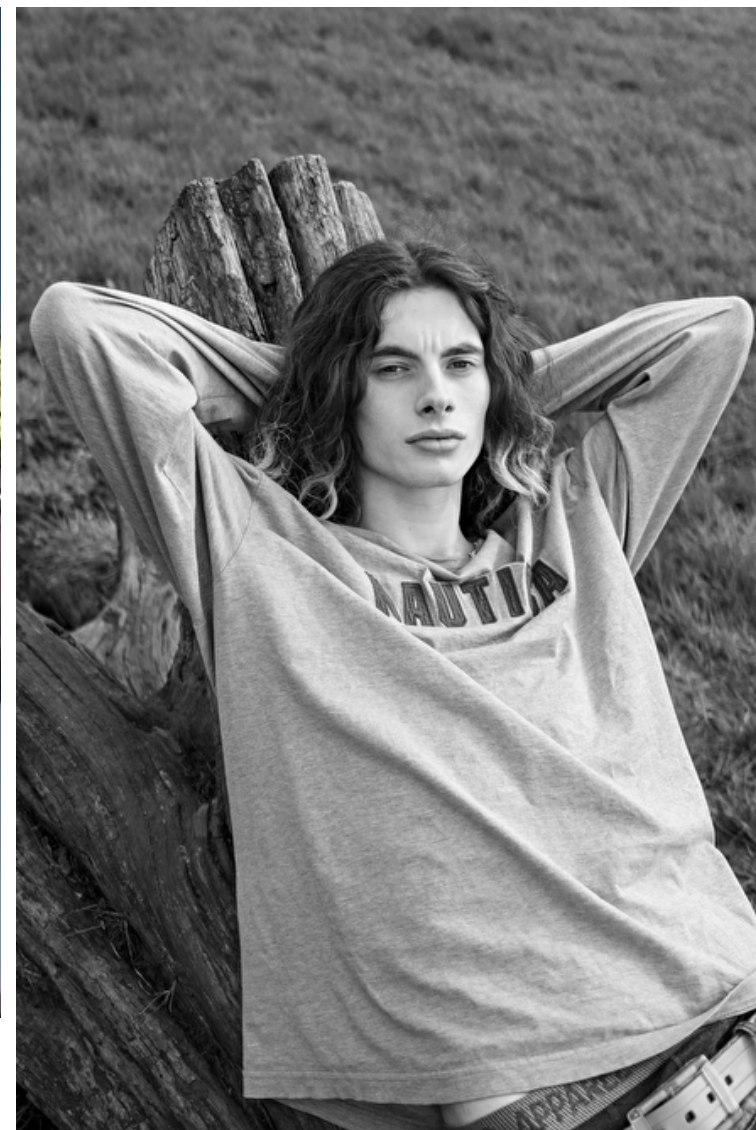

Neck 33cm / 13"