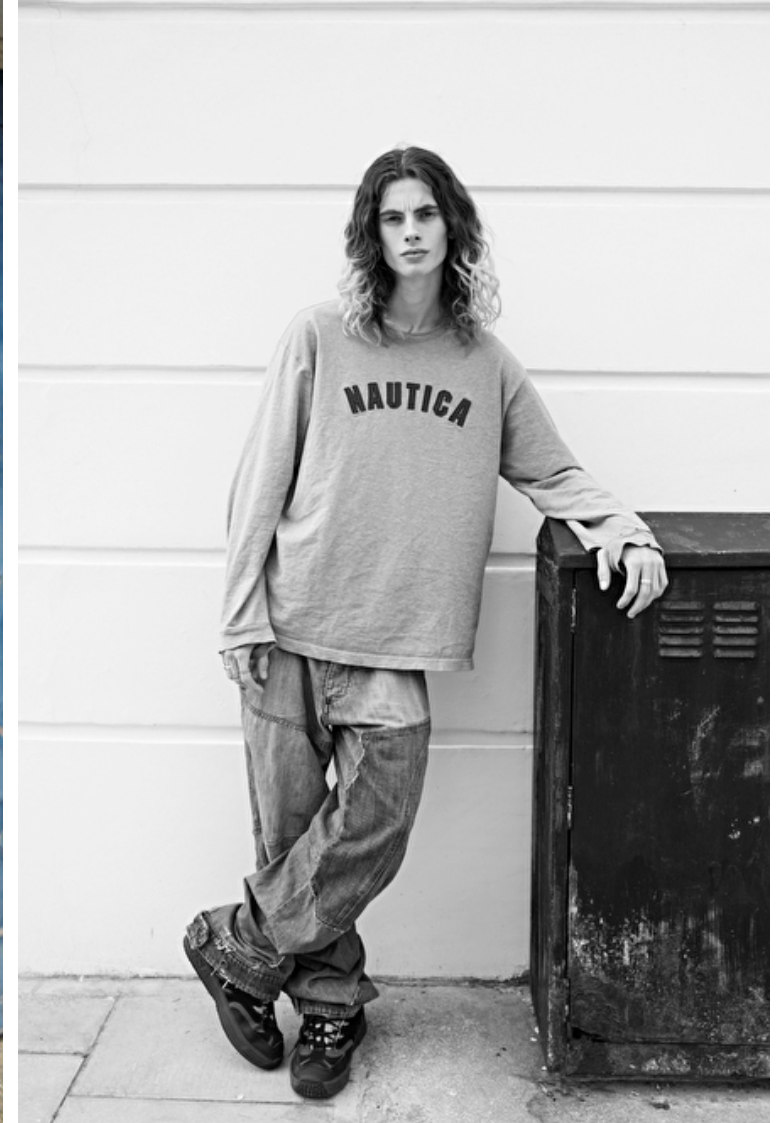

Neck 33cm / 13"