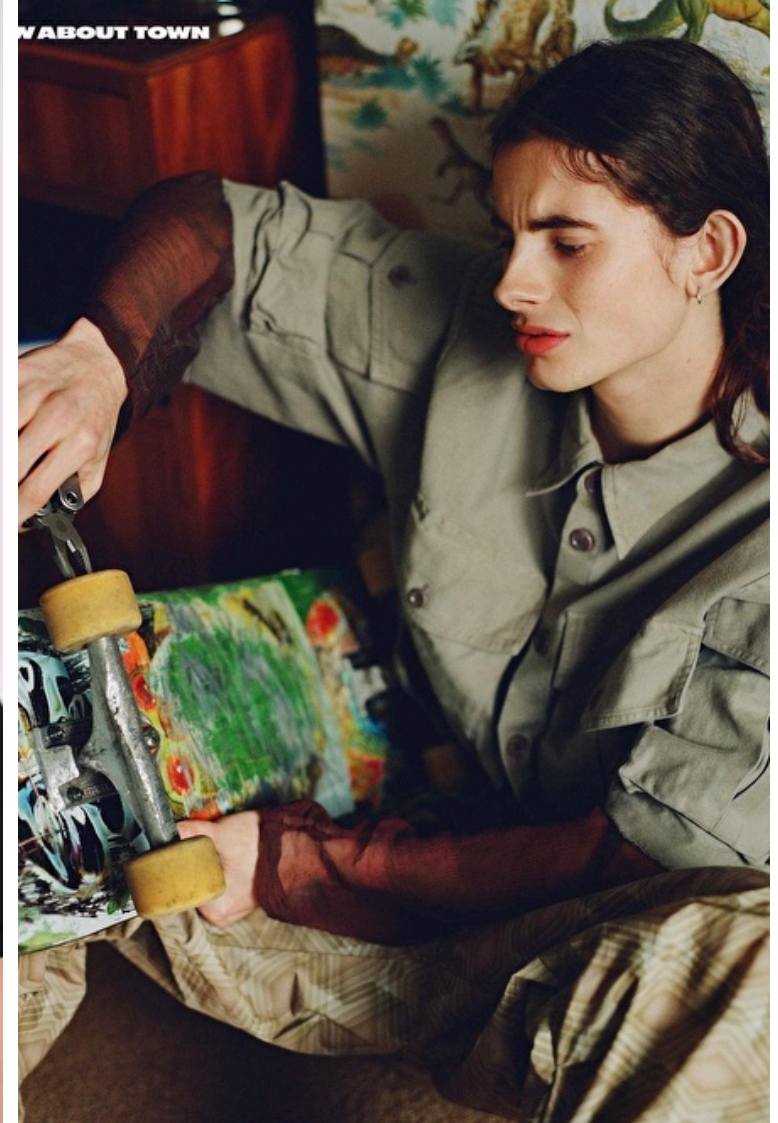

Neck 33cm / 13"