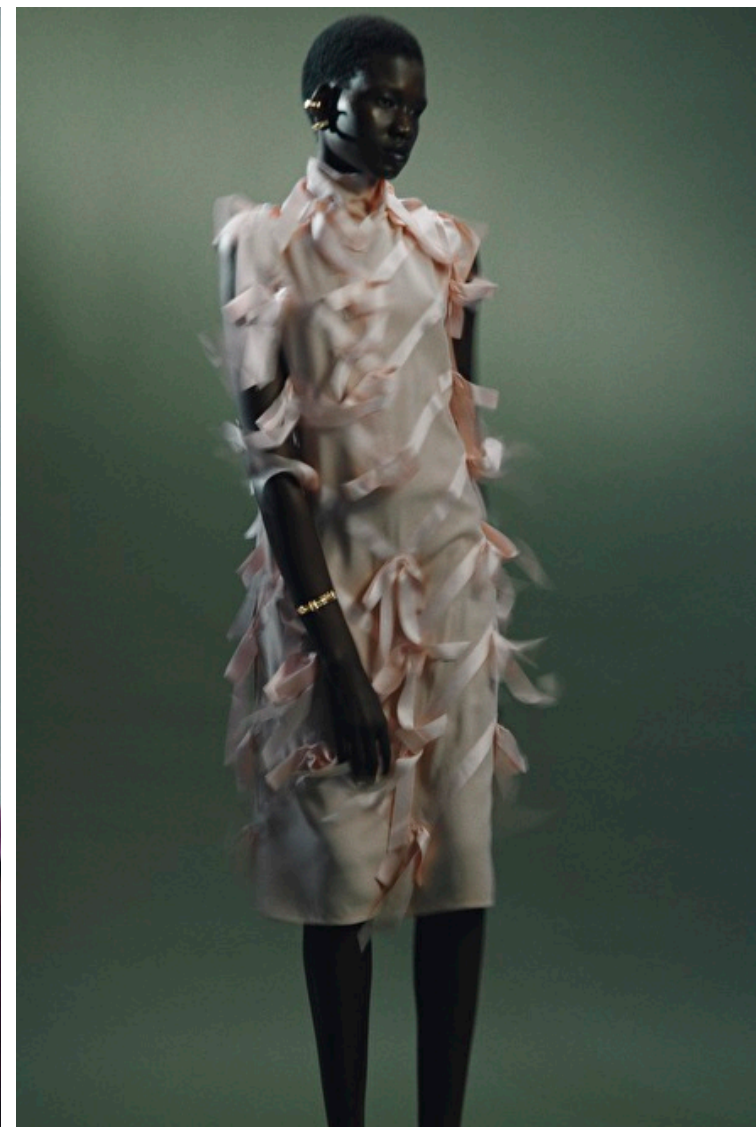

## Nyagoa Diu

Height 180cm / 5' 11.0"

Bust 79cm / 31"

Waist 61cm / 24"

Hips 90cm / 35.5"

Shoes EU/US/UK 40.5 / 9.5 / 7

Eyes Black

Hair Black