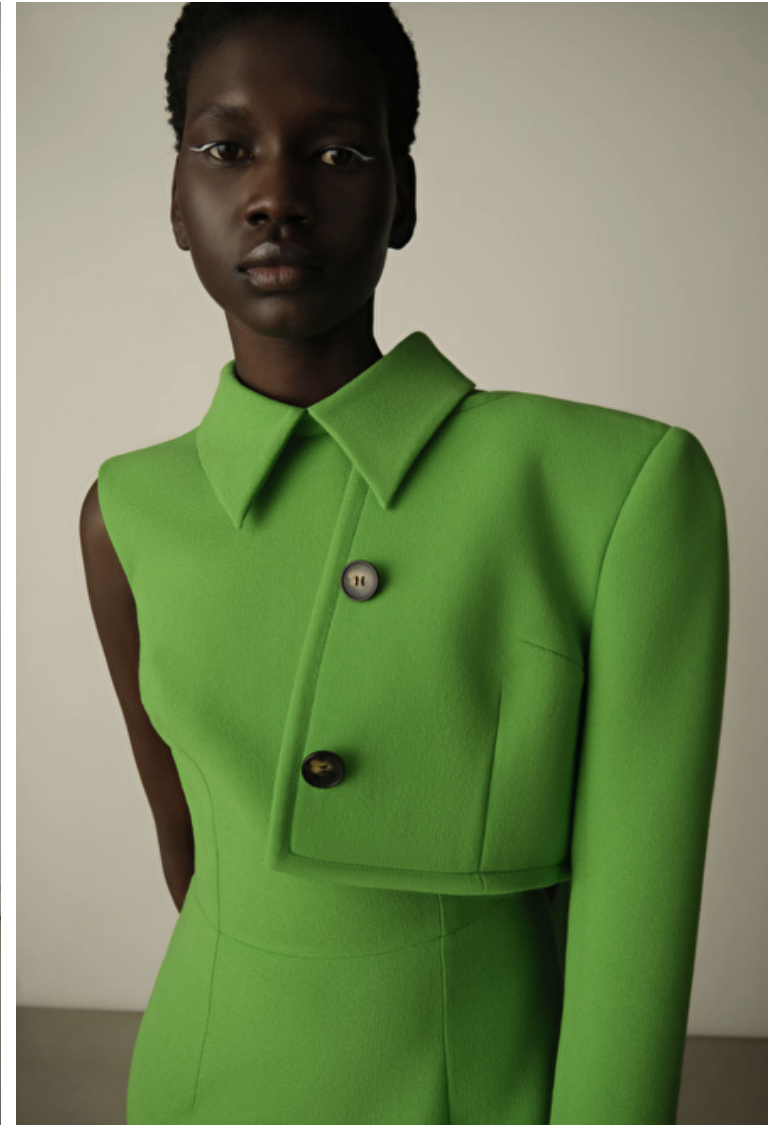

Nyagoa Diu

Height 180cm / 5' 11.0"

Bust 77cm / 30.5"

Waist 59cm / 23"

Hips 88cm / 34.5"

Shoes EU/US/UK 40.5 / 9.5 / 7

Eyes Black

Hair Black