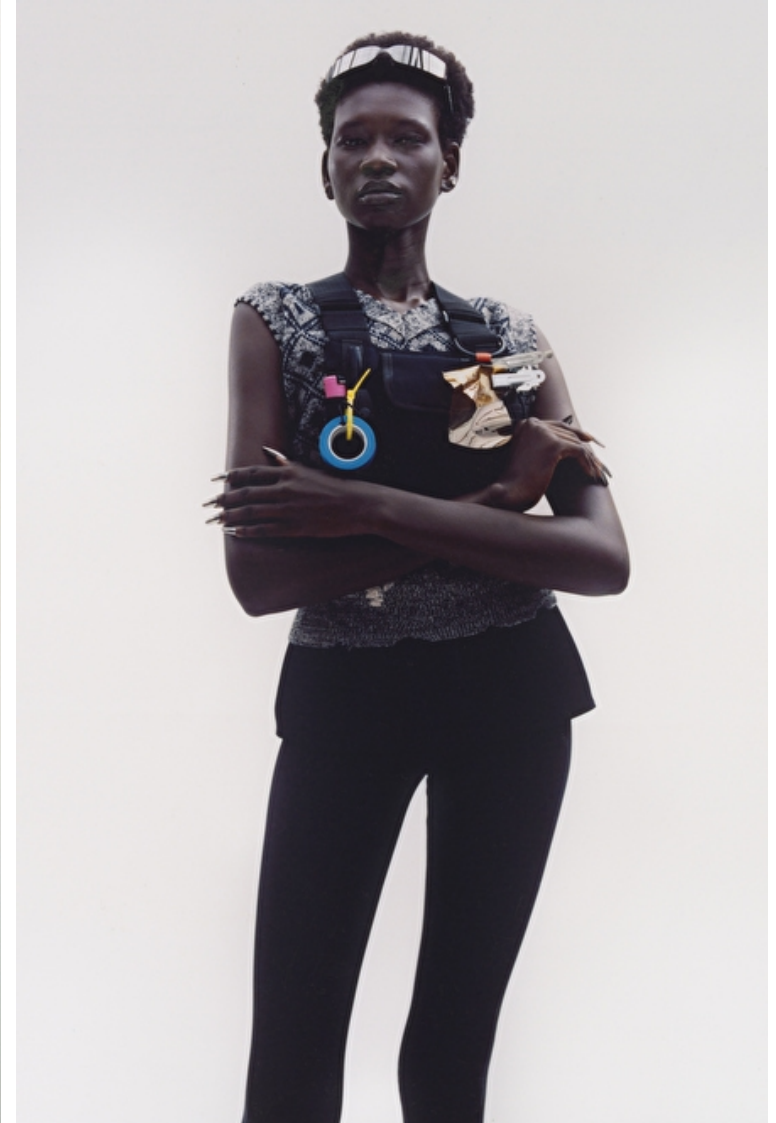

Nyagoa Diu

Height 180cm / 5' 11.0"

Bust 77cm / 30.5"

Waist 59cm / 23"

Hips 88cm / 34.5"

Shoes EU/US/UK 40.5 / 9.5 / 7

Eyes Black

Hair Black