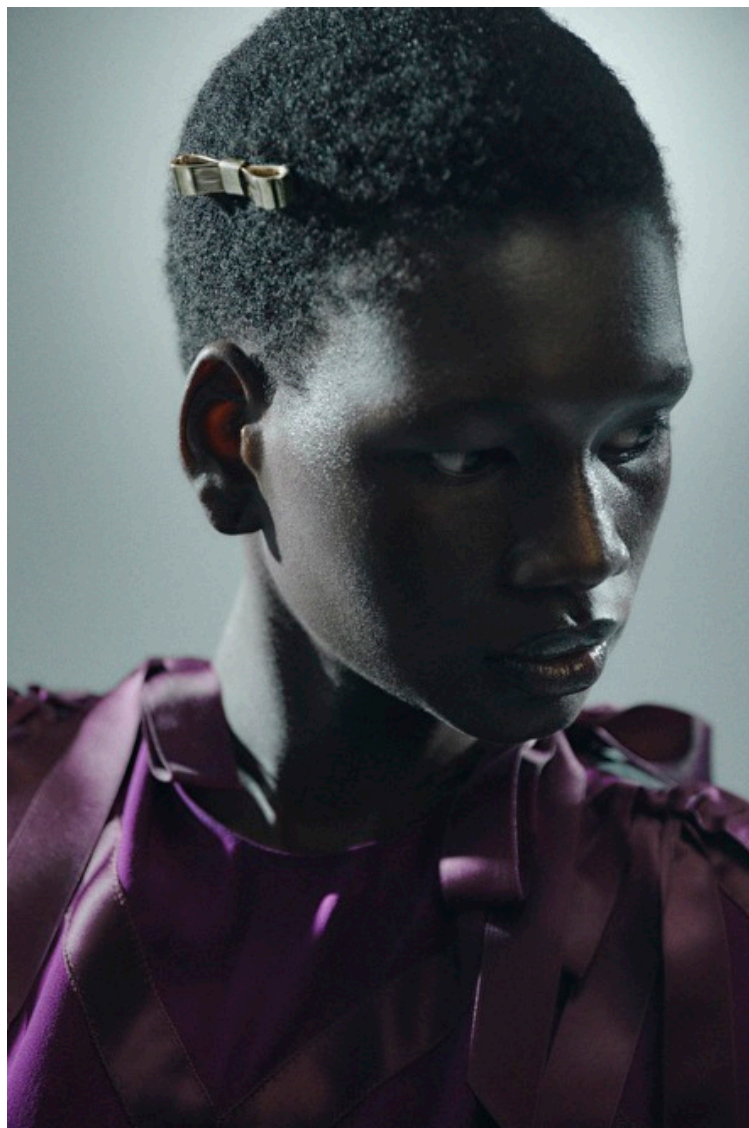

## Nyagoa Diu

Height 180cm / 5' 11.0"

Bust 79cm / 31"

Waist 61cm / 24"

Hips 90cm / 35.5"

Shoes EU/US/UK 40.5 / 9.5 / 7

Eyes Black

Hair Black