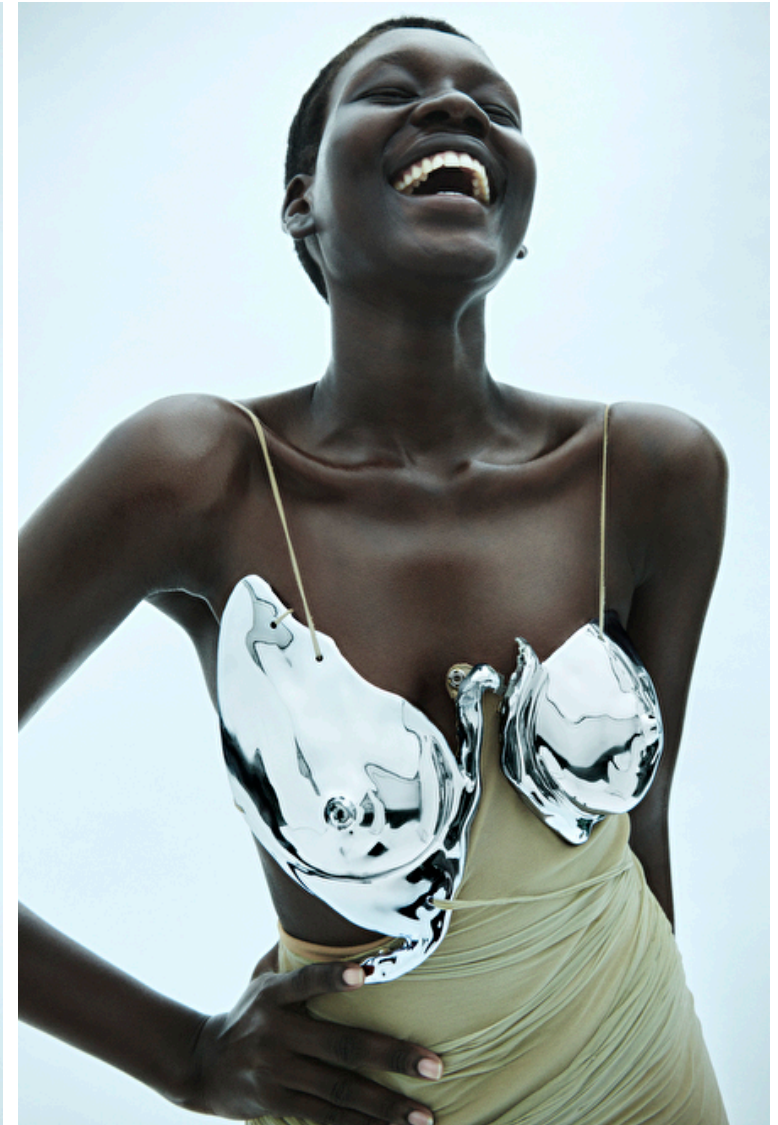

## Nyagoa Diu

Height 180cm / 5' 11.0"

Bust 79cm / 31"

Waist 61cm / 24"

Hips 90cm / 35.5"

Shoes EU/US/UK 40.5 / 9.5 / 7

Eyes Black

Hair Black