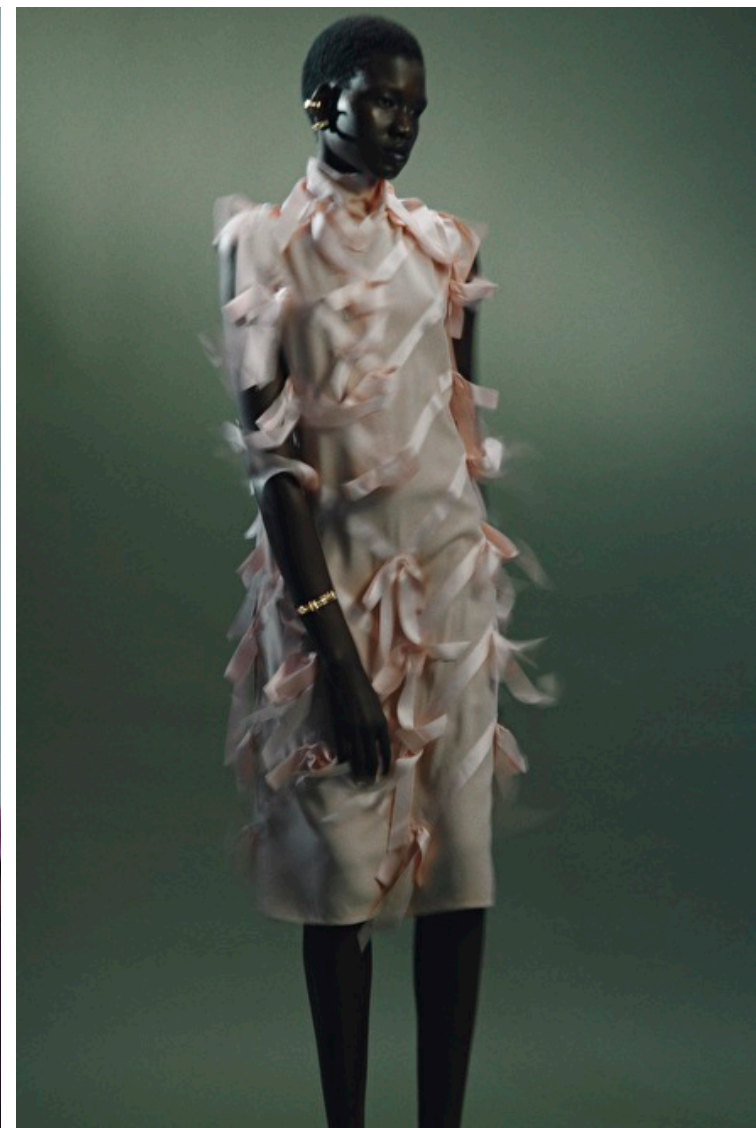

## Nyagoa Diu

Height 180cm / 5' 11.0"

Bust 79cm / 31"

Waist 61cm / 24"

Hips 90cm / 35.5"

Shoes EU/US/UK 40.5 / 9.5 / 7

Eyes Black

Hair Black