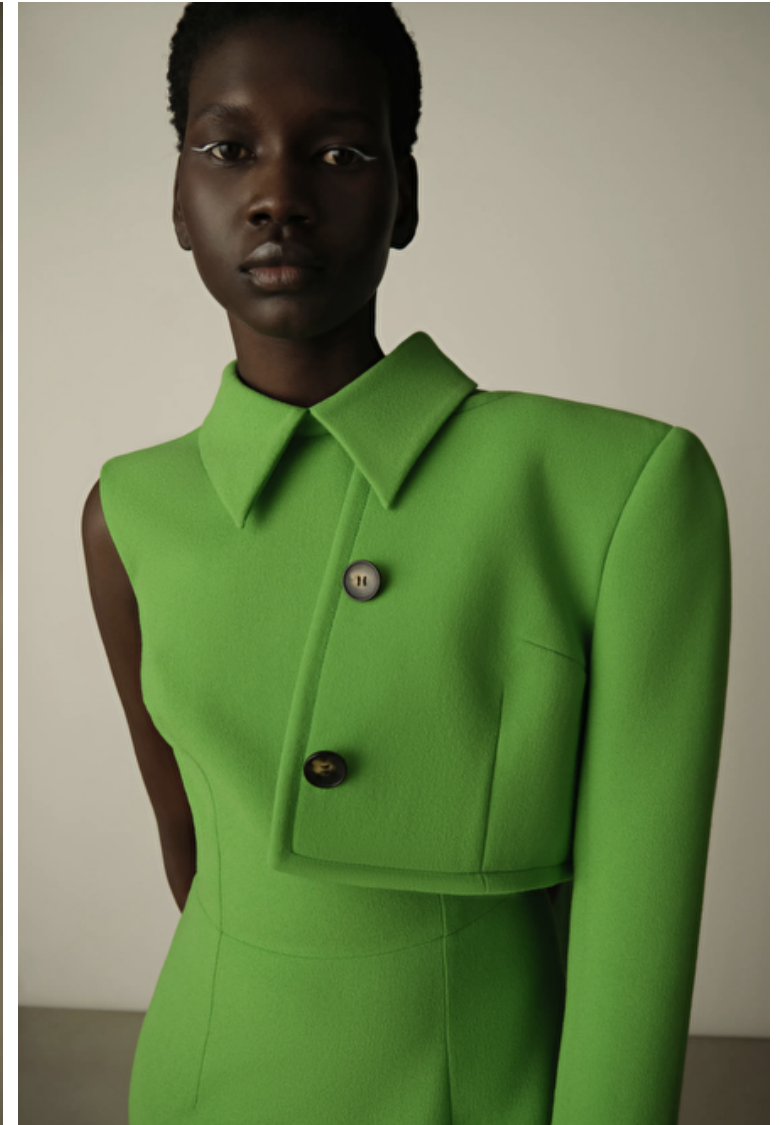

## Nyagoa Diu

Height 180cm / 5' 11.0"

Bust 79cm / 31"

Waist 61cm / 24"

Hips 90cm / 35.5"

Shoes EU/US/UK 40.5 / 9.5 / 7

Eyes Black

Hair Black