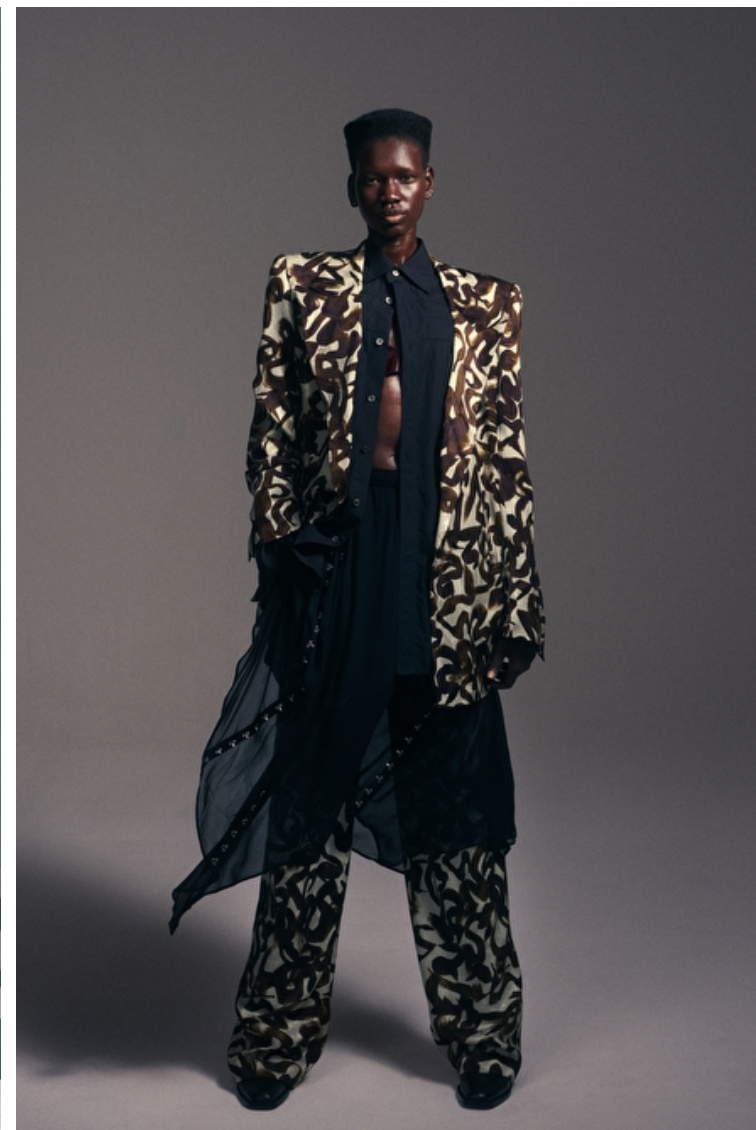

Nyagoa Diu

Height 180cm / 5' 11.0"

Bust 77cm / 30.5"

Waist 59cm / 23"

Hips 88cm / 34.5"

Shoes EU/US/UK 40.5 / 9.5 / 7

Eyes Black

Hair Black