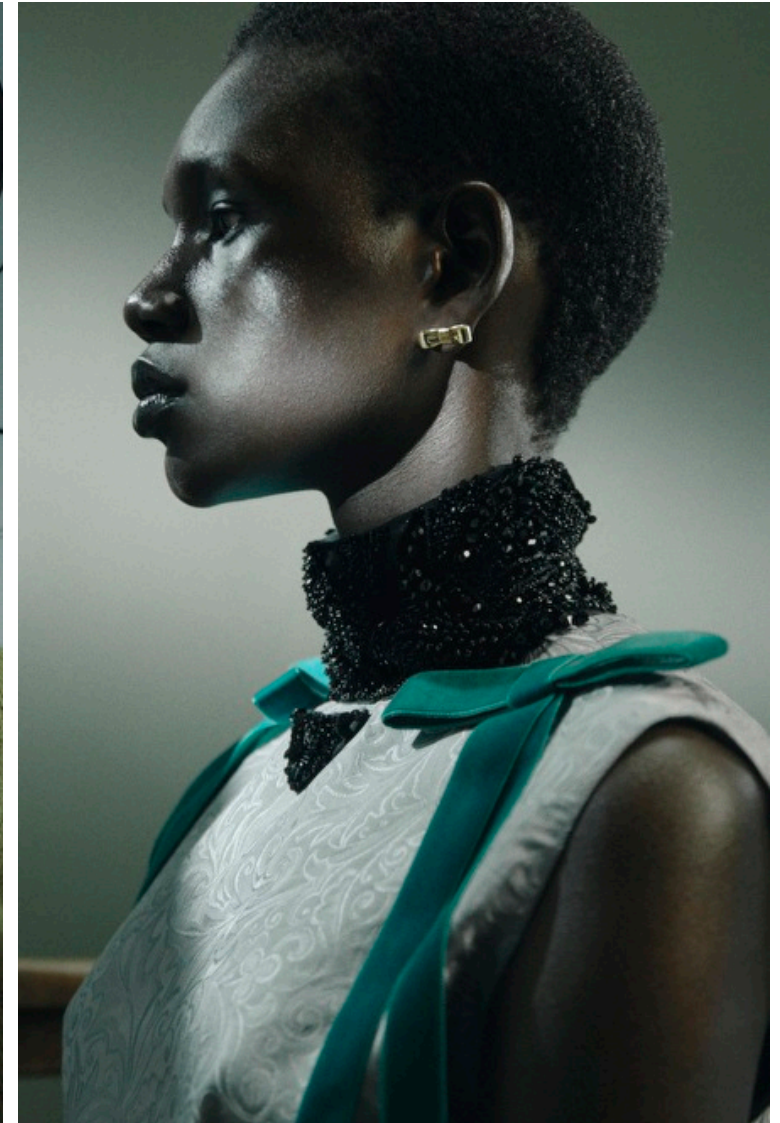

## Nyagoa Diu

Height 180cm / 5' 11.0"

Bust 79cm / 31"

Waist 61cm / 24"

Hips 90cm / 35.5"

Shoes EU/US/UK 40.5 / 9.5 / 7

Eyes Black

Hair Black