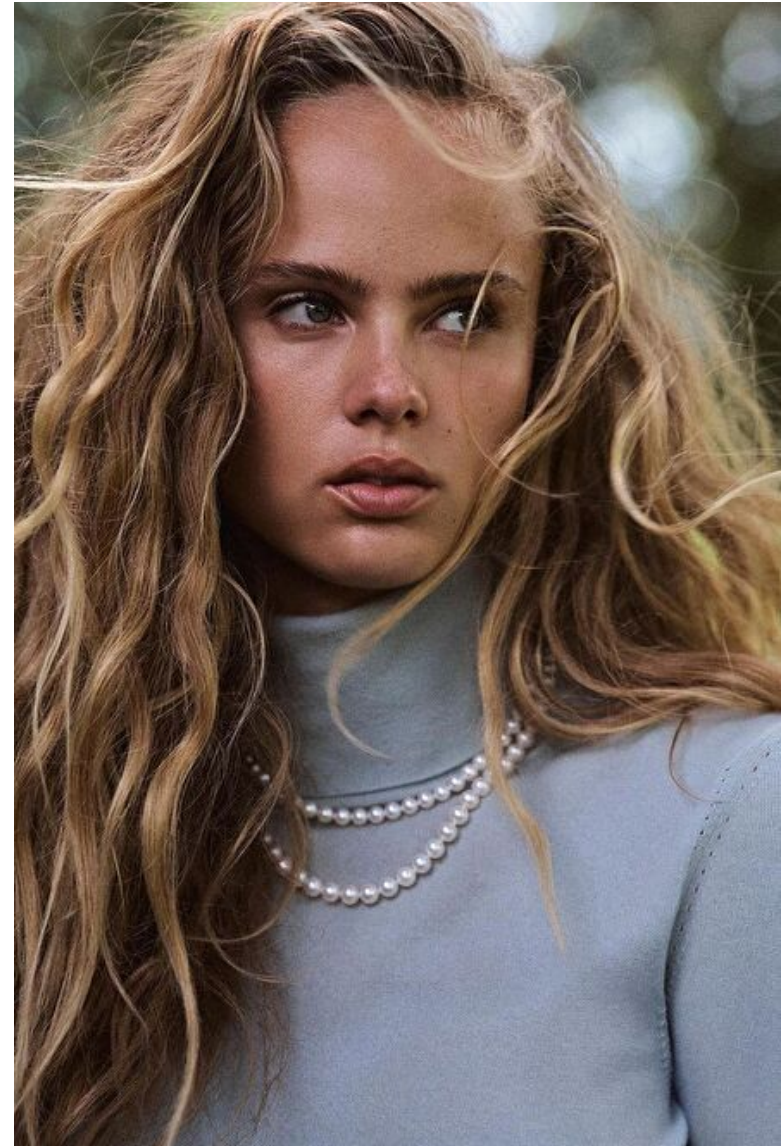

Hair length 1

Eyes Green