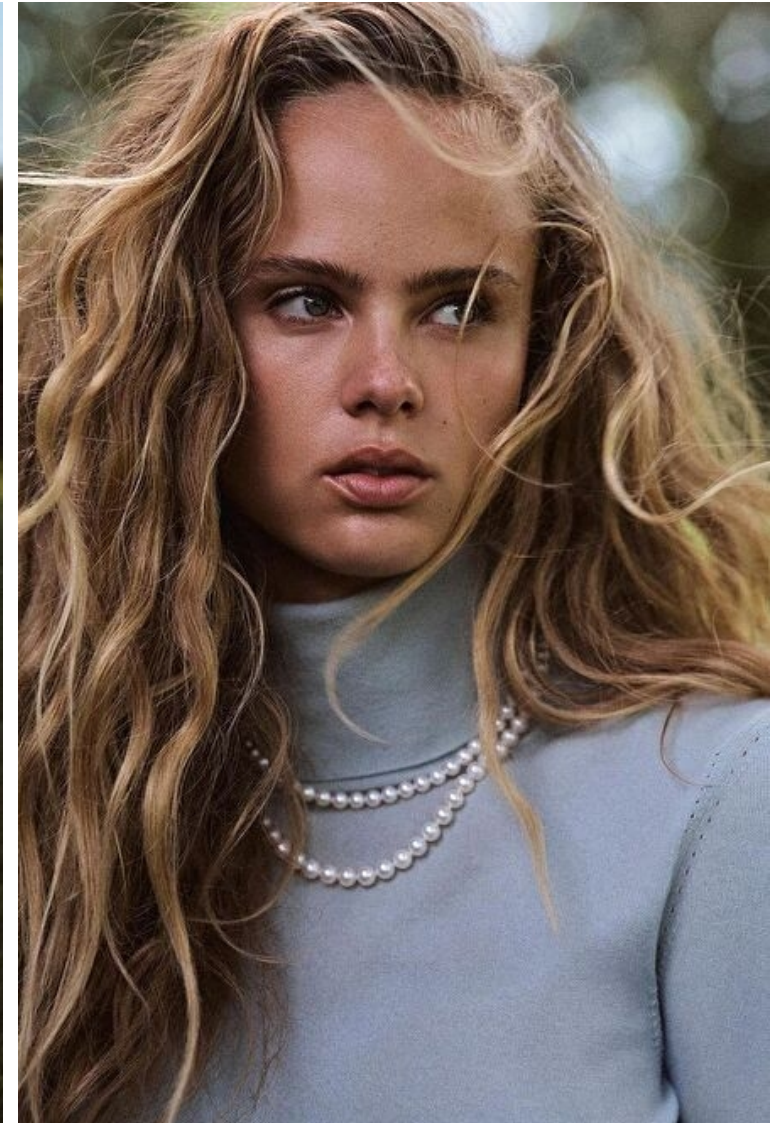

Hair length 1

Eyes Green