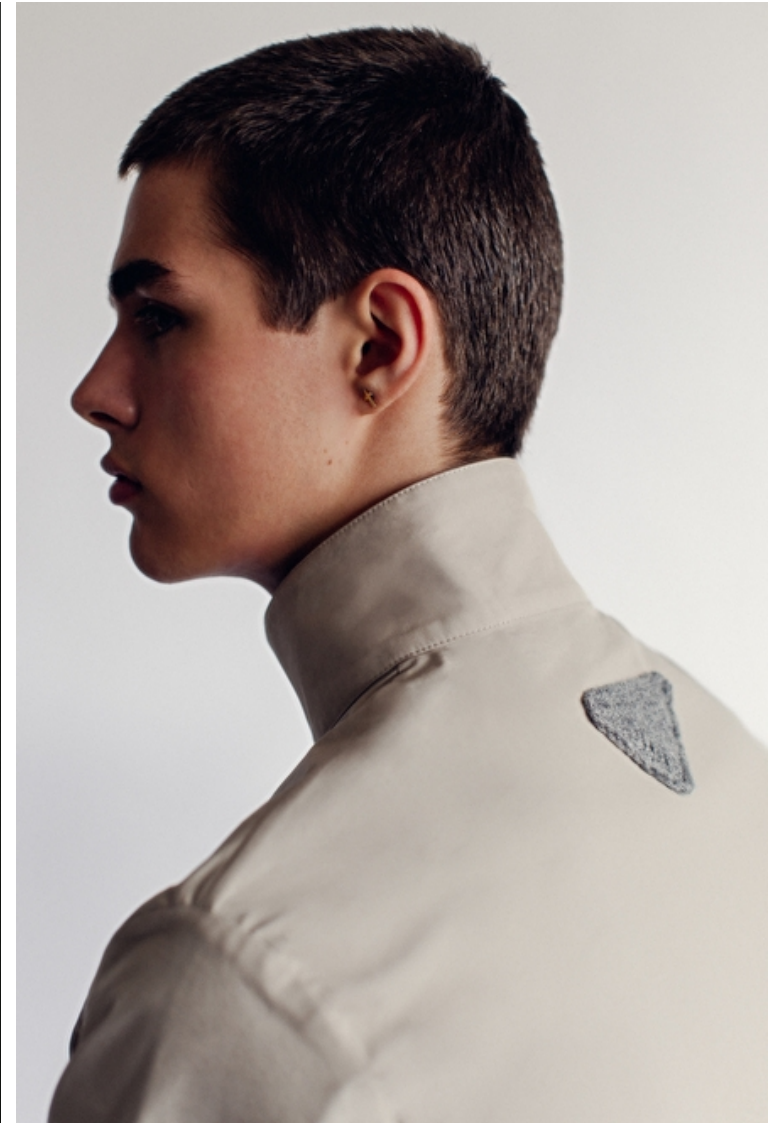

Sleeve 67cm / 26.5"