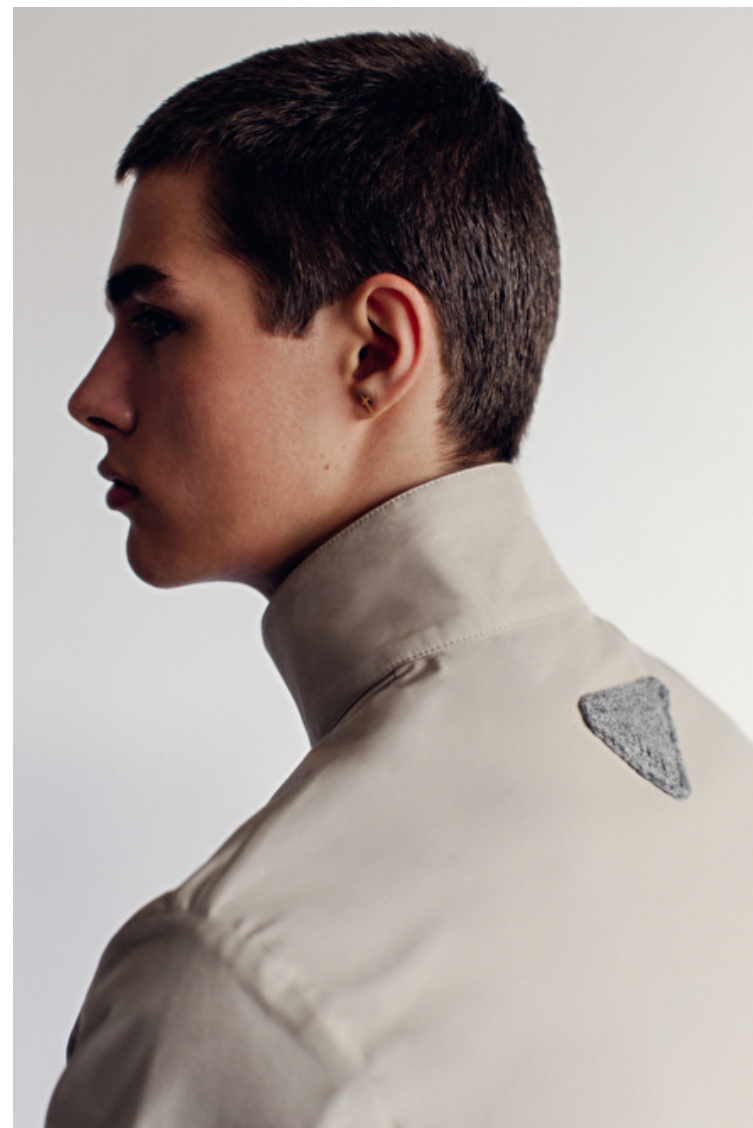

Sleeve 67cm / 26.5"