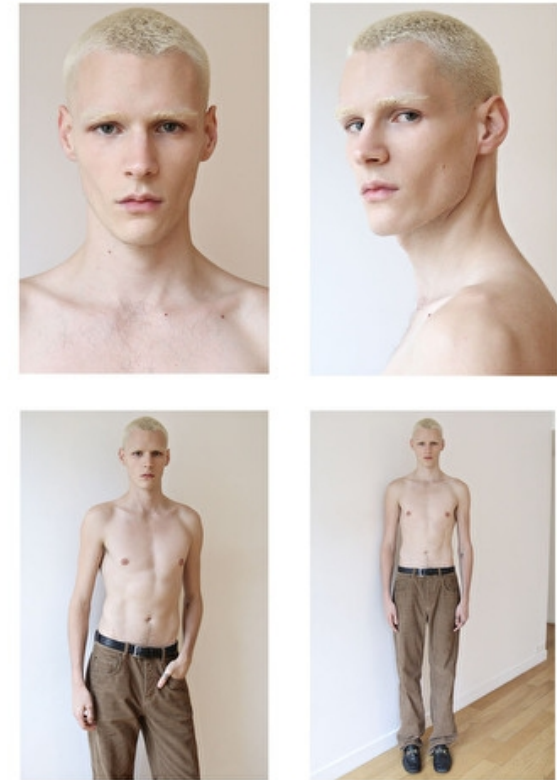

PAOLO GREBIC

Height 190cm / 6' 3.0"

Chest 82cm / 32.5"

Waist 69cm / 27"

Hips 82cm / 32.5"

Shoes EU/US/UK 45 / 12 / 10.5

Eyes Blue green

Hair Brown

Suit size 46cm / 36"

Select

MODEL MANAGEMENT

PAOLO GREBIC

HEIGHT 190CM BUST 89CM WAIST 77CM HIPS 90CM EYES BLUE HAIR BLOND

162 RUE DE RIVOLI 75001, PARIS
TEL : +33 (0) 1 40 20 15 15