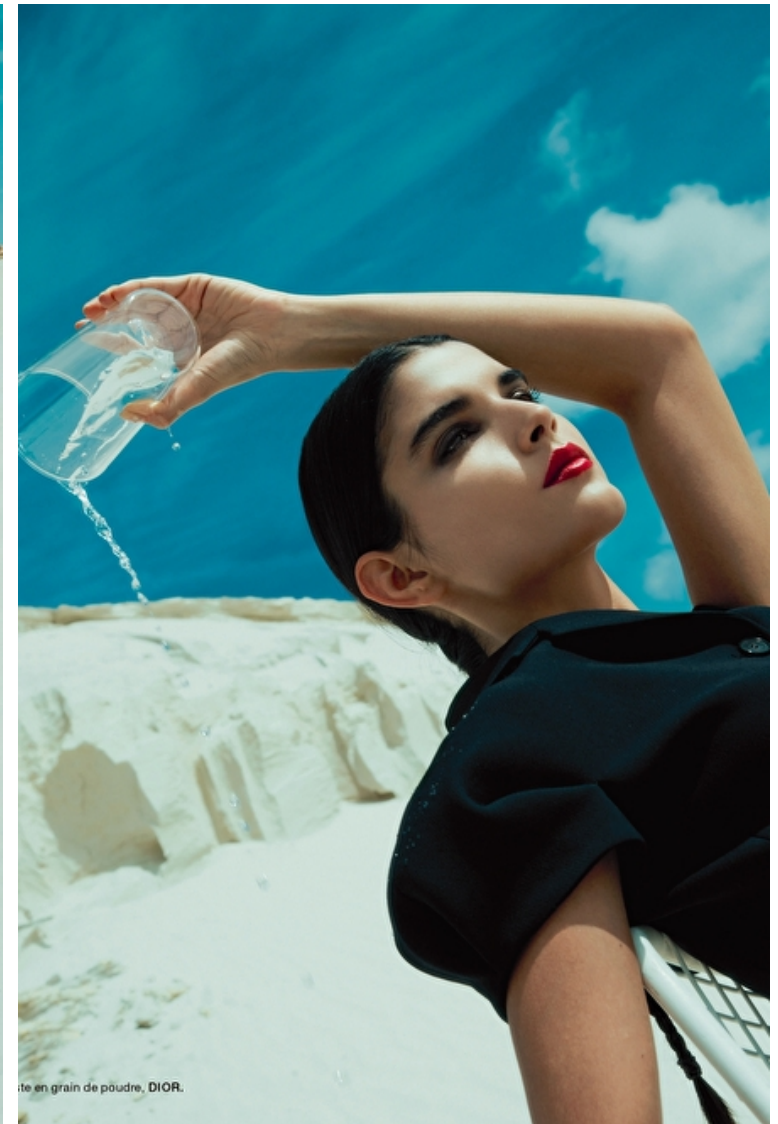

Eyes Dark brown

Size EU/US 34 / 4