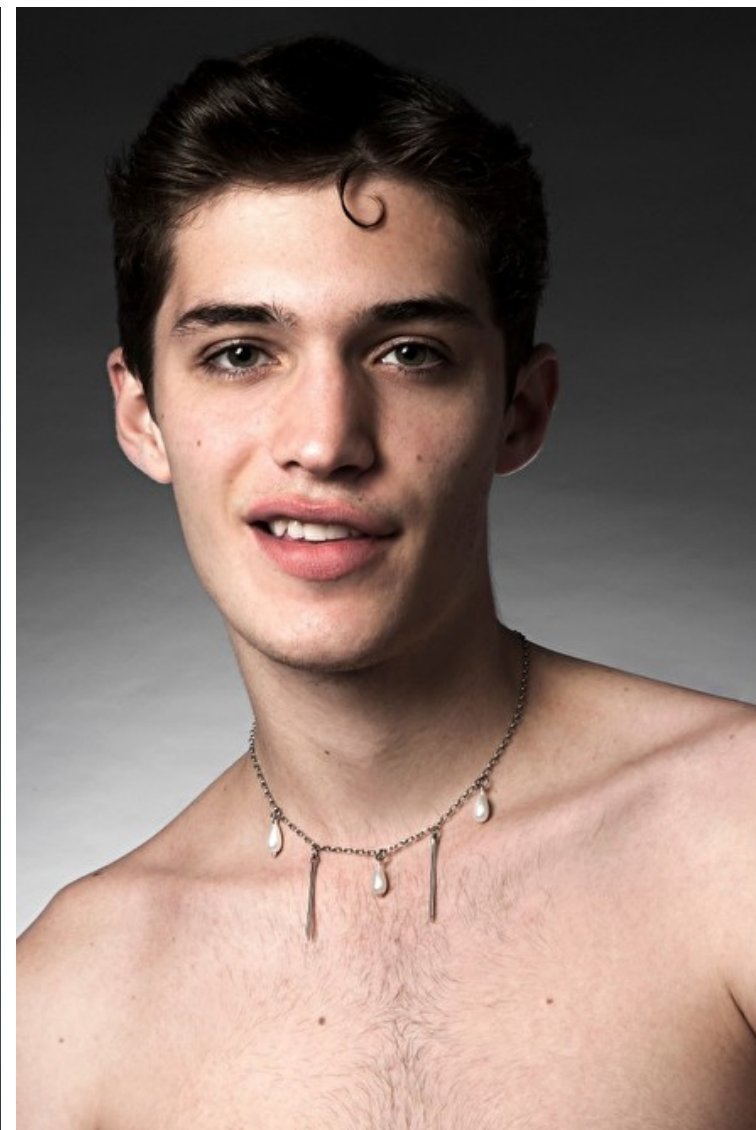

Paulo Voigt

Height 186cm / 6' 1.0"

Chest 88cm / 34.5"

Waist 73cm / 28.5"

Hips 80cm / 31.5"

Shoes EU/US/UK 44 / 11 / 9.5

Eyes Blue

Hair Brown

Inseam 81cm / 32"

Hair length 3