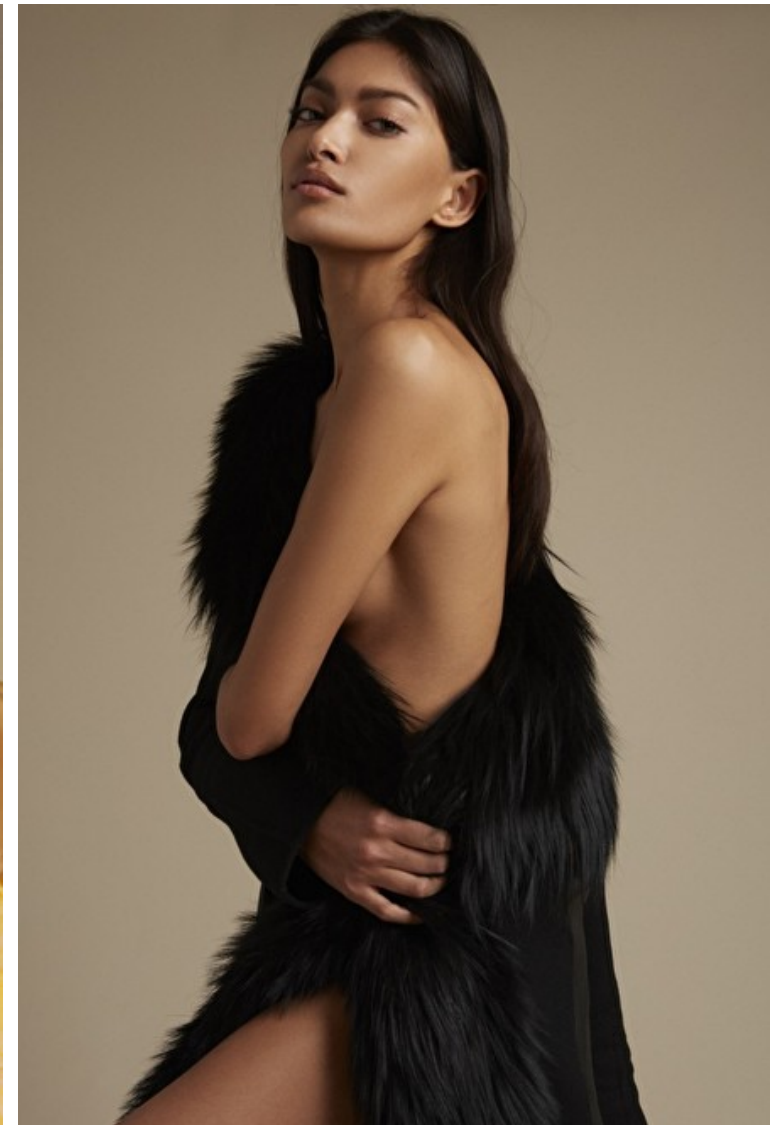

PRITIKA SWARUP

Height 177cm / 5' 9.5"

Size EU/US 33

Bust 81cm / 32"

Waist 58cm / 23"

Hips 84cm / 33"

Shoes EU/US/UK 39 / 8 / 6

Eyes Brown

Hair Brown

Cup A