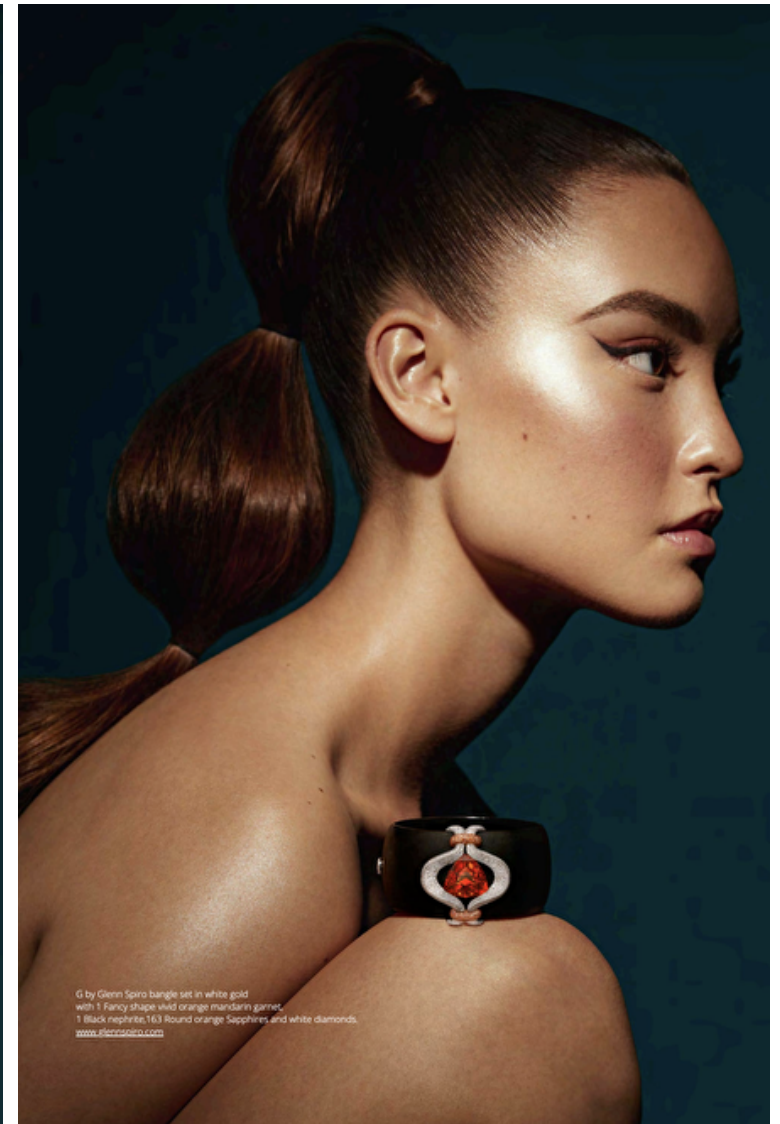

Hair Brown

Cup D