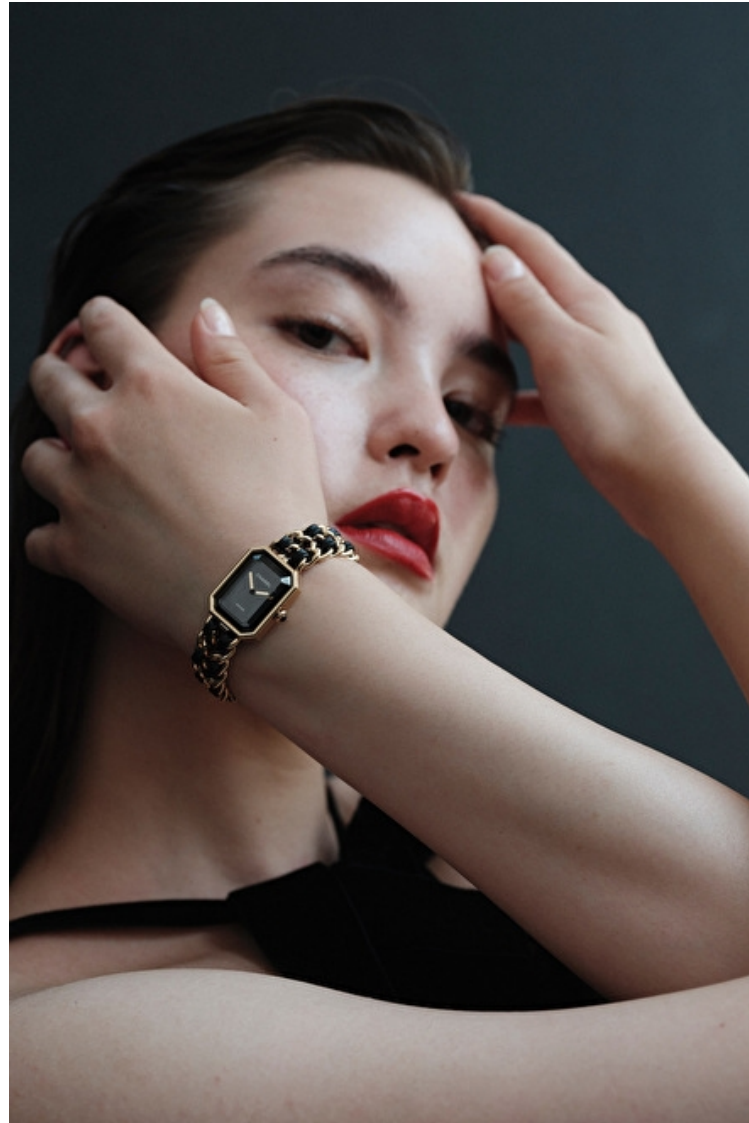

Hair Brown

Cup D