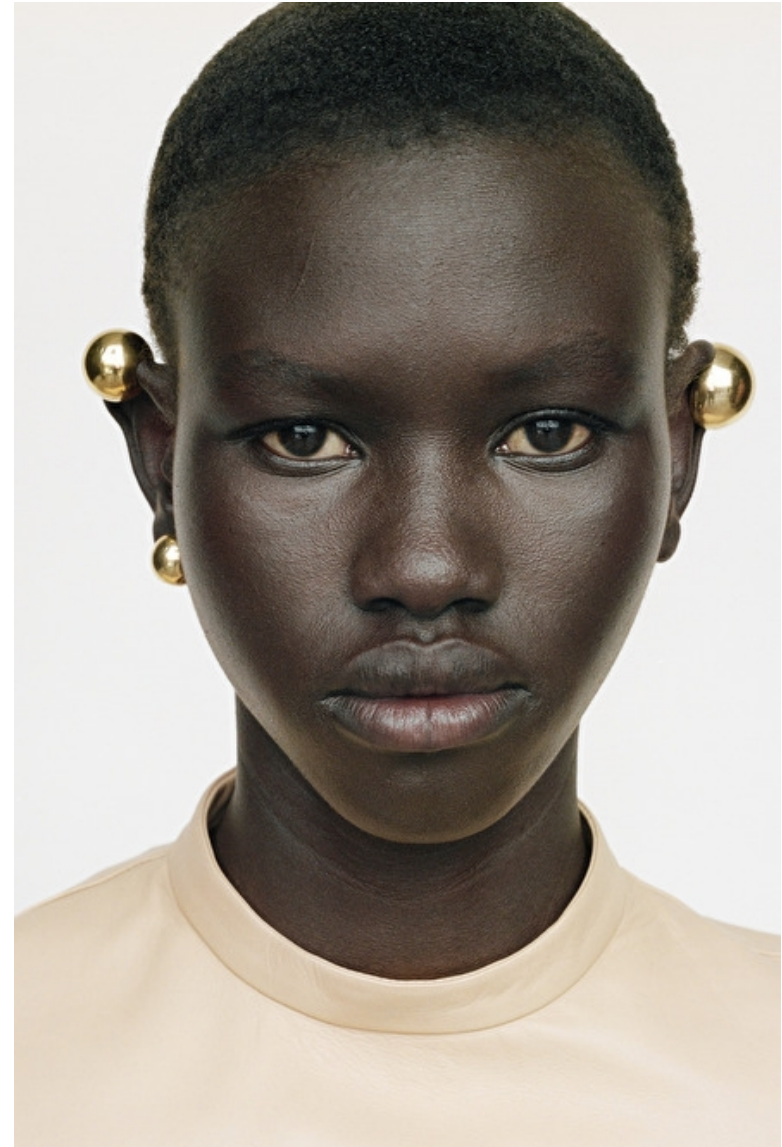

REJOICE CHUOL

Height 180cm / 5' 11.0"

Bust 75cm / 29.5"

Waist 59cm / 23"

Hips 87cm / 34.5"

Shoes EU/US/UK 40 / 9 / 7

Eyes Brown

Hair Black