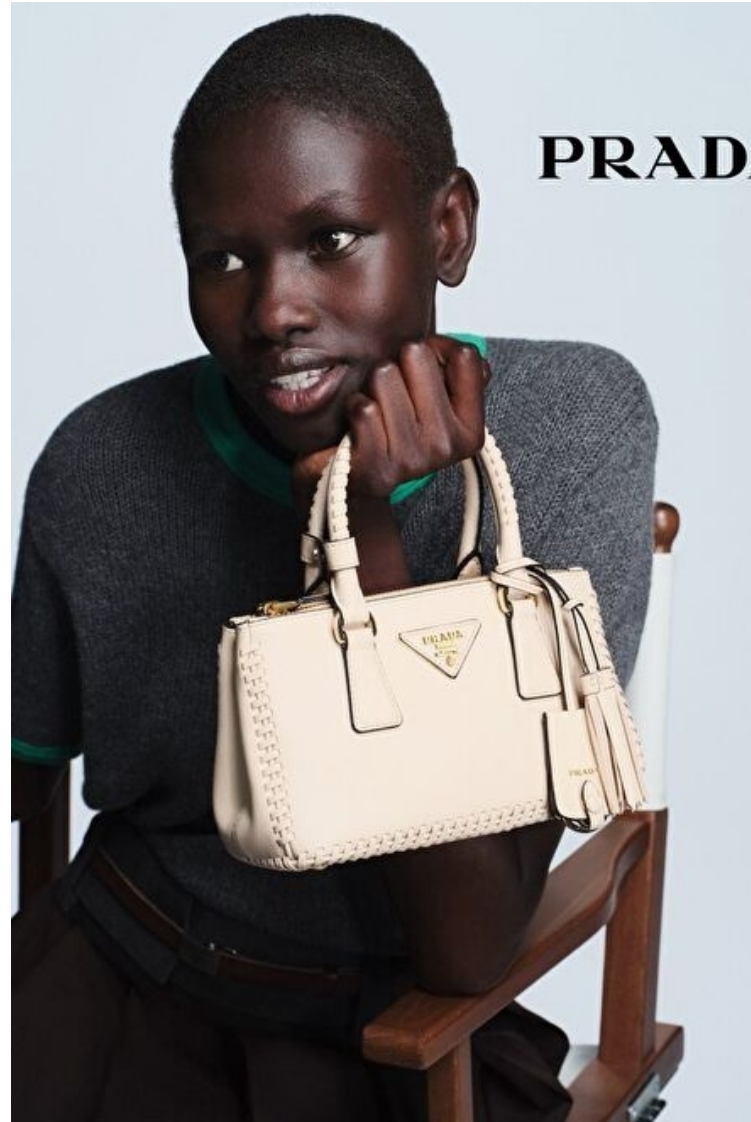

REJOICE CHUOL

Height 180cm / 5' 11.0"

Bust 75cm / 29.5"

Waist 59cm / 23"

Hips 87cm / 34.5"

Shoes EU/US/UK 40 / 9 / 7

Eyes Brown

Hair Black