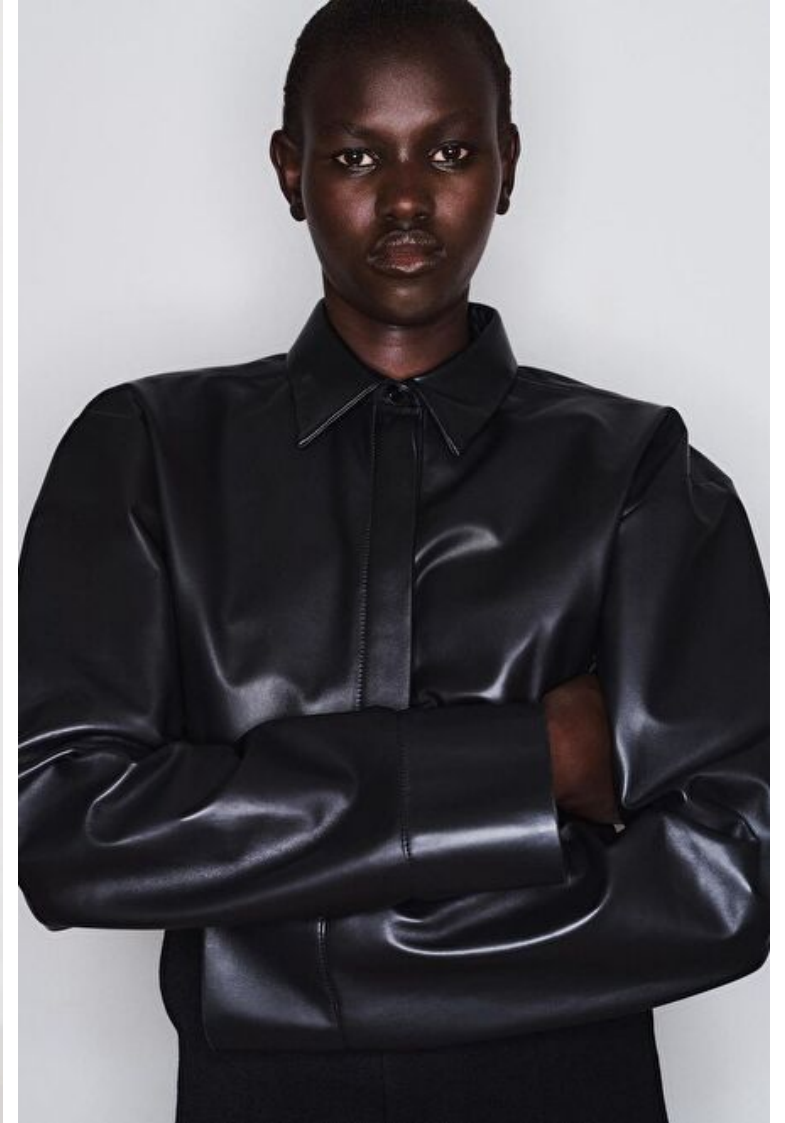

## REJOICE CHUOL

Height 180cm / 5' 11.0"

Bust 75cm / 29.5"

Waist 59cm / 23"

Hips 87cm / 34.5"

Shoes EU/US/UK 40 / 9 / 7

Eyes Brown

Hair Black