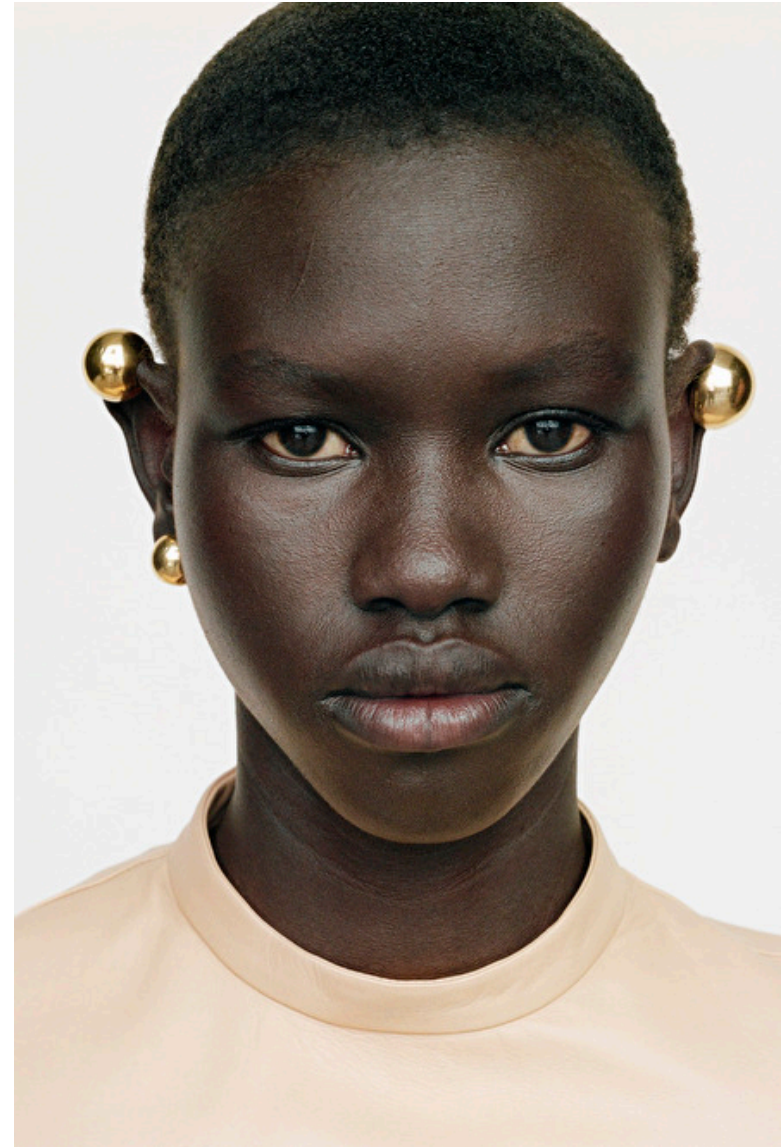

## REJOICE CHUOL

Height 180cm / 5' 11.0"

Bust 75cm / 29.5"

Waist 59cm / 23"

Hips 87cm / 34.5"

Shoes EU/US/UK 40 / 9 / 7

Eyes Brown

Hair Black