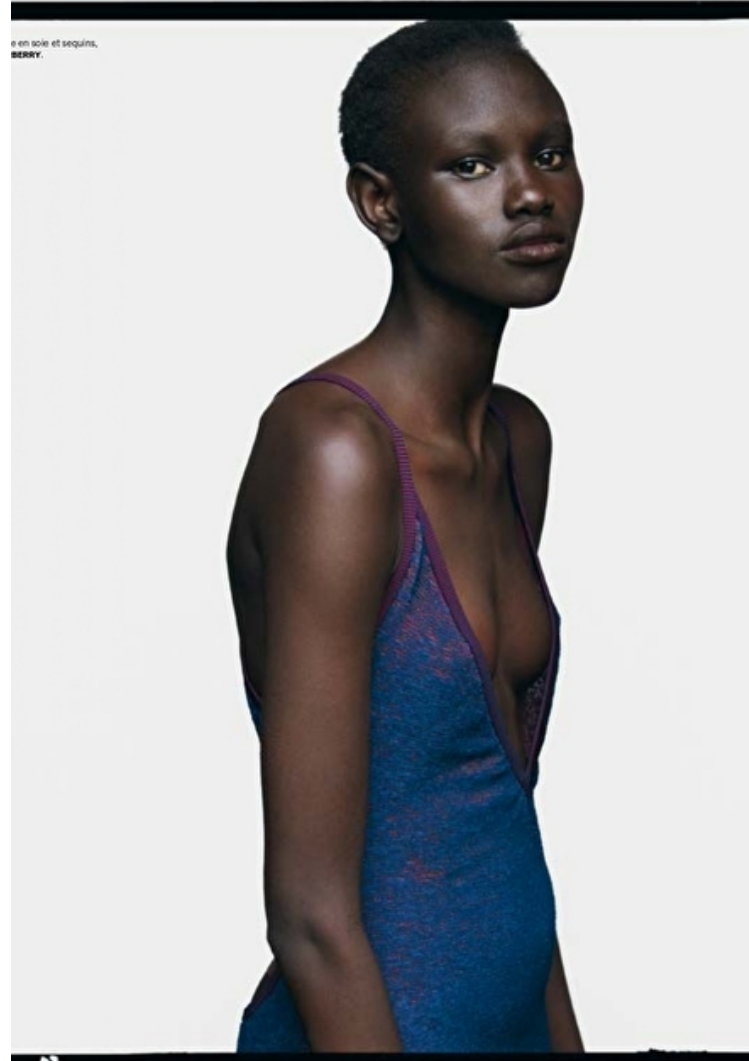

REJOICE CHUOL

Height 180cm / 5' 11.0"

Bust 75cm / 29.5"

Waist 59cm / 23"

Hips 87cm / 34.5"

Shoes EU/US/UK 40 / 9 / 7

Eyes Brown

Hair Black