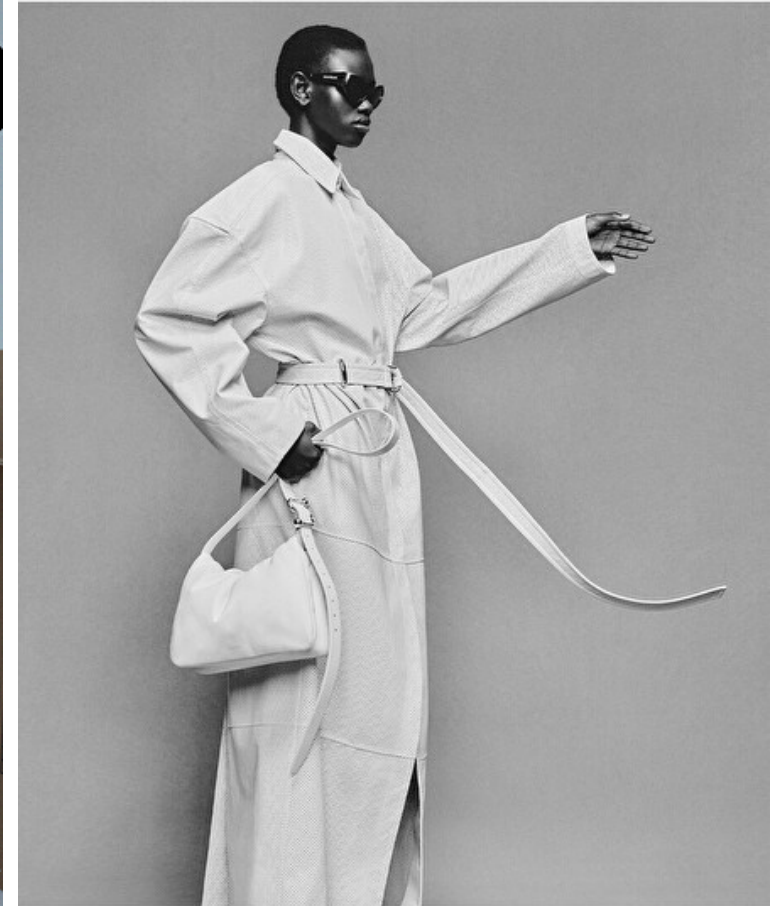

## REJOICE CHUOL

Height 180cm / 5' 11.0"

Bust 75cm / 29.5"

Waist 59cm / 23"

Hips 87cm / 34.5"

Shoes EU/US/UK 40 / 9 / 7

Eyes Brown

Hair Black