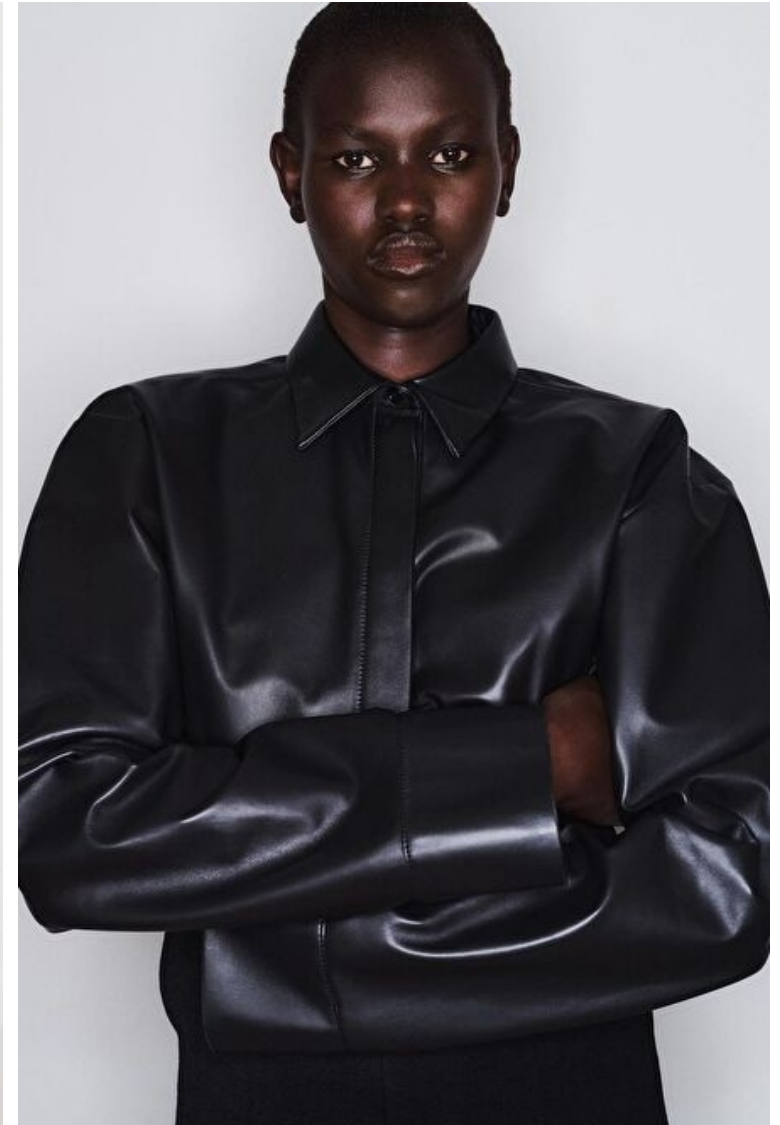

REJOICE CHUOL

Height 180cm / 5' 11.0"

Bust 75cm / 29.5"

Waist 59cm / 23"

Hips 87cm / 34.5"

Shoes EU/US/UK 40 / 9 / 7

Eyes Brown

Hair Black