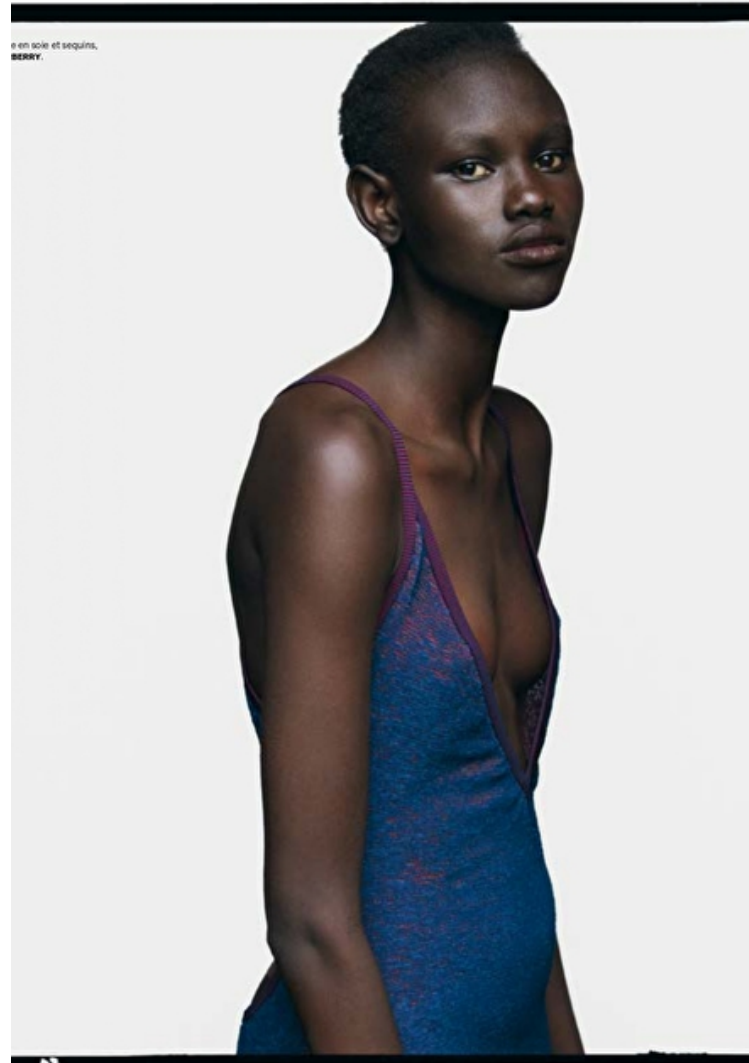

## REJOICE CHUOL

Height 180cm / 5' 11.0"

Bust 75cm / 29.5"

Waist 59cm / 23"

Hips 87cm / 34.5"

Shoes EU/US/UK 40 / 9 / 7

Eyes Brown

Hair Black