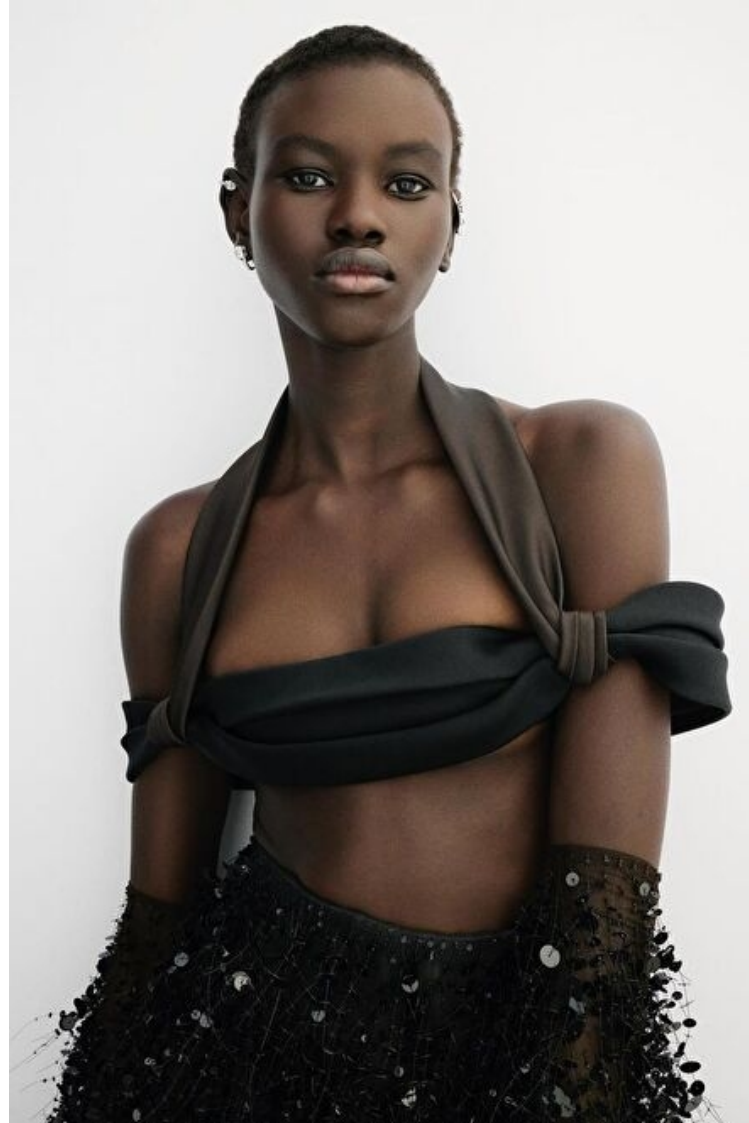

REJOICE CHUOL

Height 180cm / 5' 11.0"

Bust 75cm / 29.5"

Waist 59cm / 23"

Hips 87cm / 34.5"

Shoes EU/US/UK 40 / 9 / 7

Eyes Brown

Hair Black