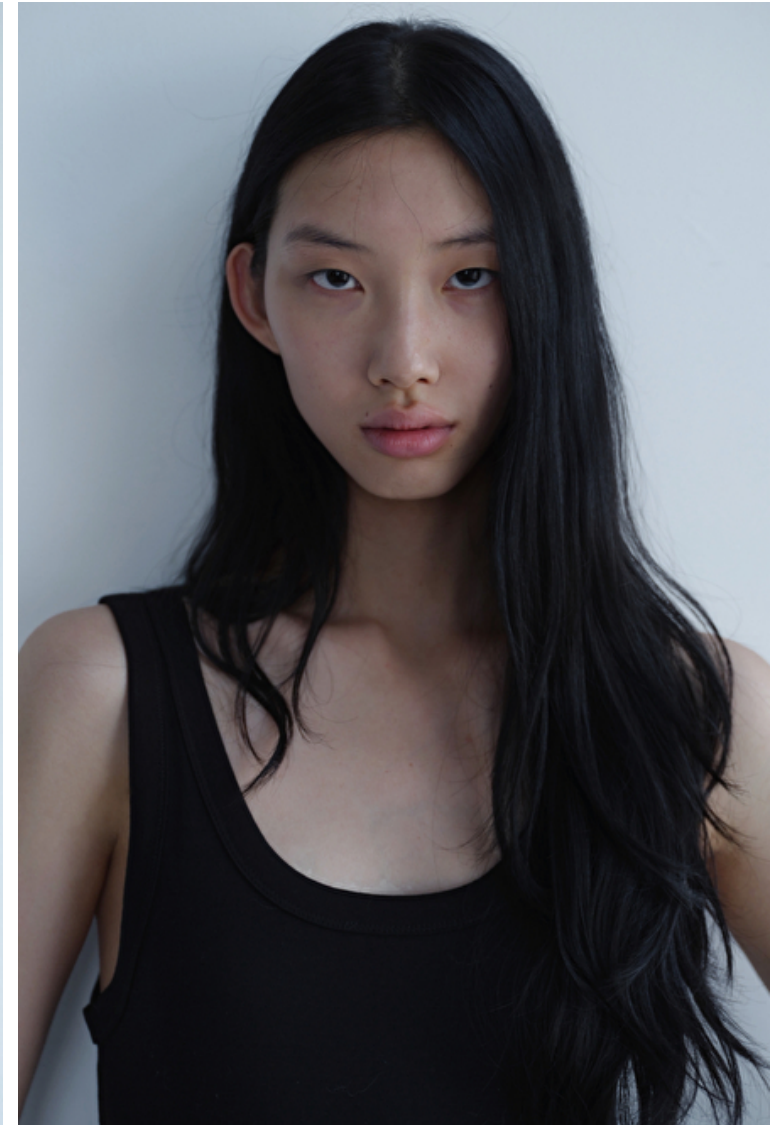

## Roe Han

Height 179cm / 5' 10.5"

Bust 76cm / 30"

Waist 57cm / 22.5"

Hips 88cm / 34.5"

Shoes EU/US/UK 40 / 9 / 7

Eyes Black

Hair Black