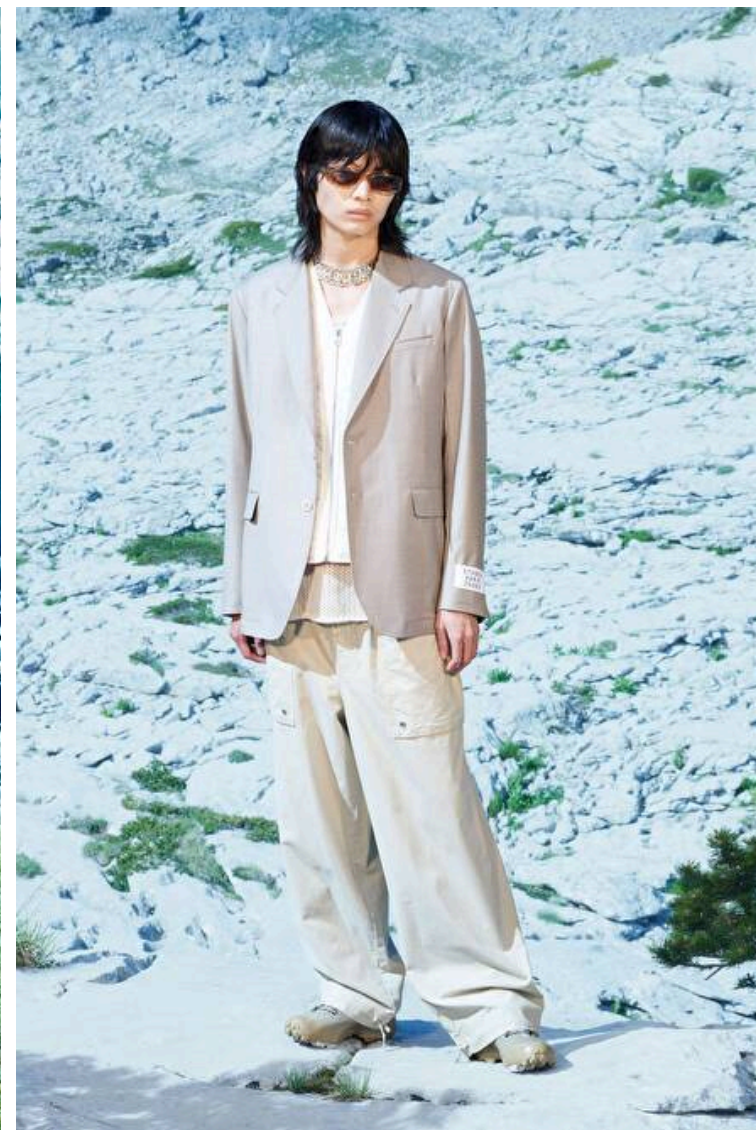

RYUKUN IMANISHI

Height 187cm / 6' 1.5"

Chest 88cm / 34.5"

Waist 67cm / 26.5"

Hips 80cm / 31.5"

Eyes Brown

Hair Brown