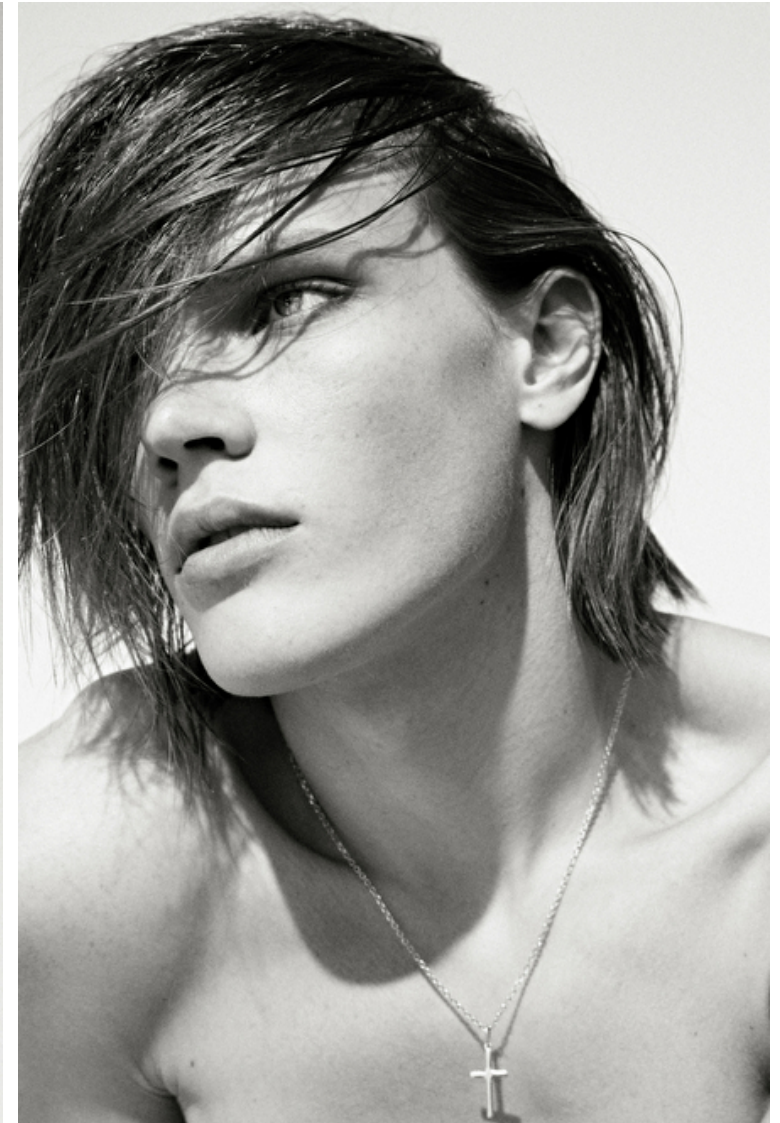

SAM SAADOJA

Height 189cm / 6' 2.5"

Chest 95cm / 37.5"

Waist 76cm / 30"

Shoes EU/US/UK 43 / 10.5 / 9

Inseam 81cm / 32"

Neck 37cm / 14.5"

Eyes Blue