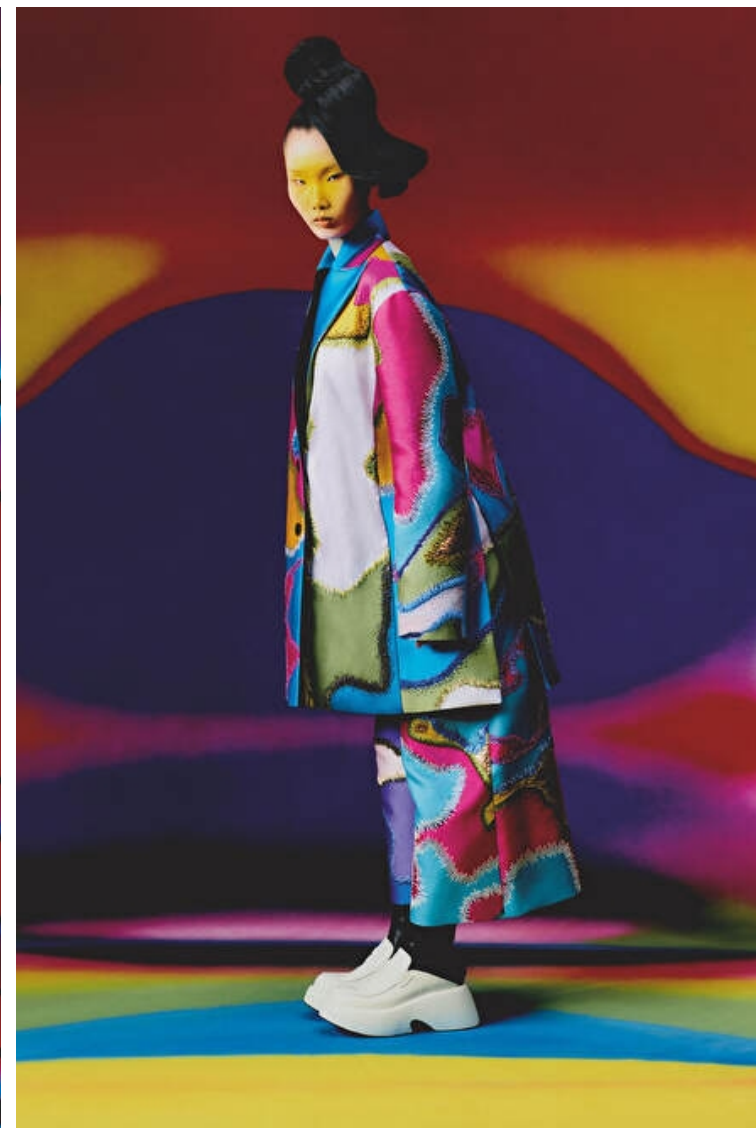

SEOHYUN KIM

Height 177cm / 5' 9.5"

Bust 79cm / 31"

Hips 85cm / 33.5"

Waist 56cm / 22"

Shoes EU/US/UK 39 / 8 / 6

Hair Black

Hair length 1

Eyes Brown