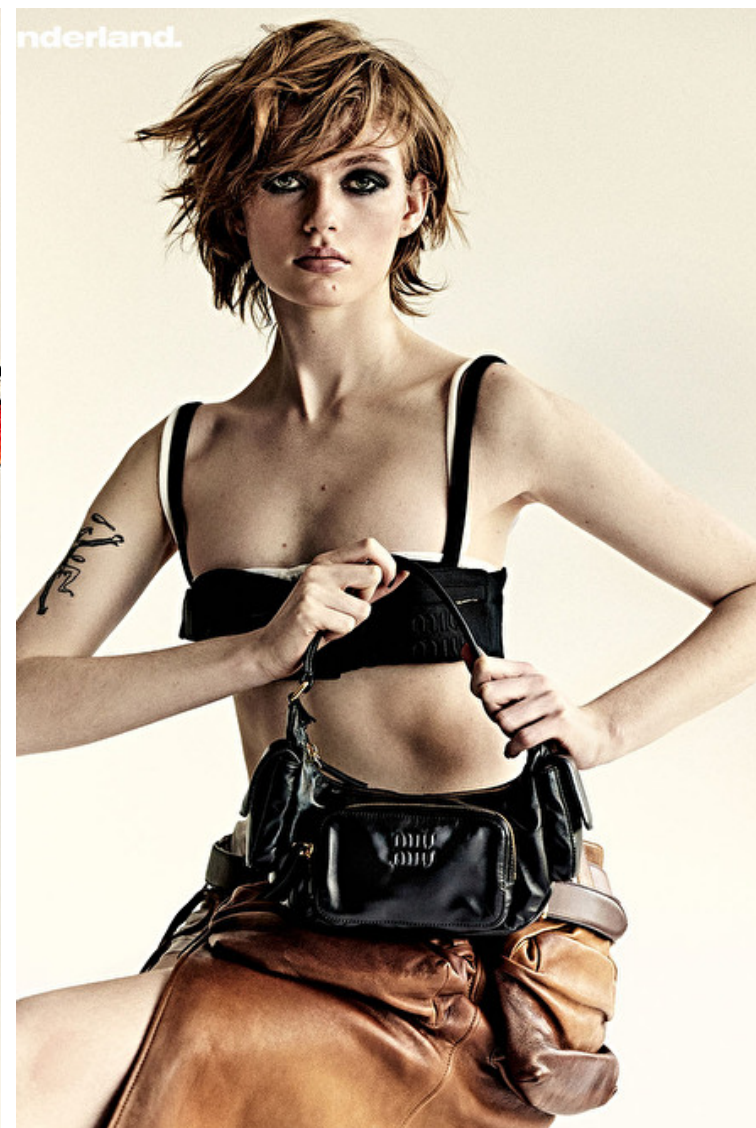

SERENA THOMAS

Height 174cm / 5' 8.5"

Bust 79cm / 31"

Waist 67cm / 26.5"

Hips 89cm / 35"

Shoes EU/US/UK 39.5 / 8.5 / 6

Eyes Green

Hair Brown