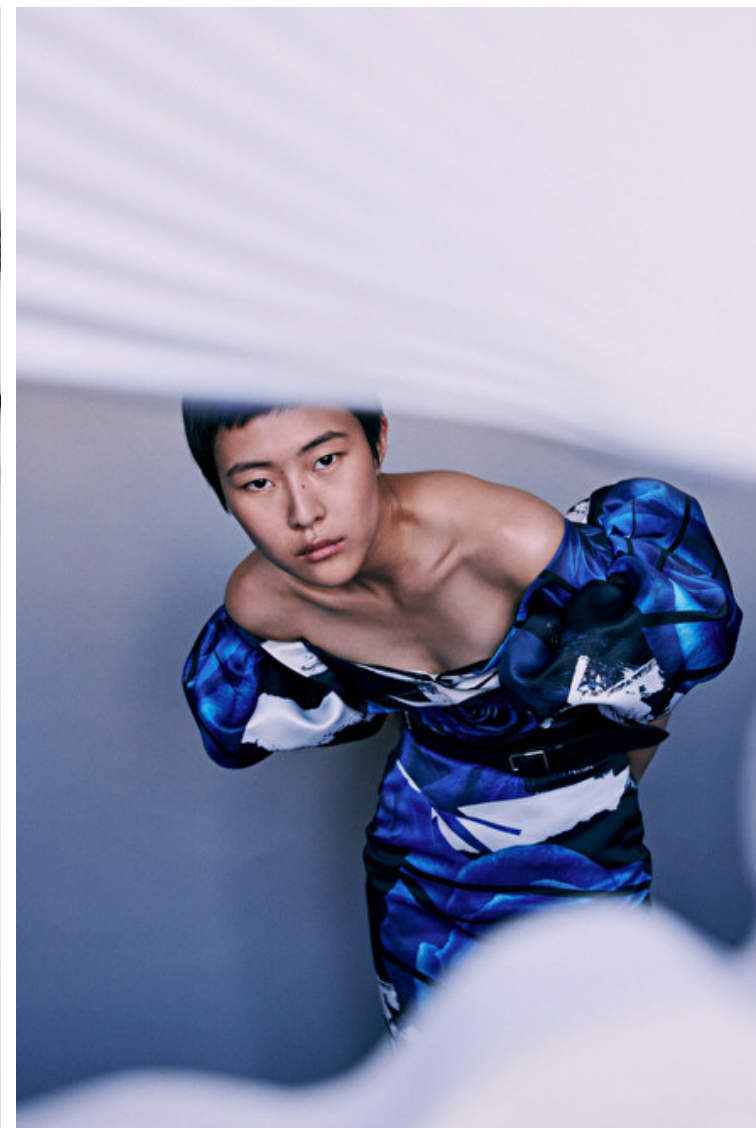

## SOHYUN JUNG

Height 178cm / 5' 10.0"

Bust 73cm / 28.5"

Waist 58cm / 23"

Hips 84cm / 33"

Shoes EU/US/UK 39 / 8 / 6

Eyes Brown

Hair Black