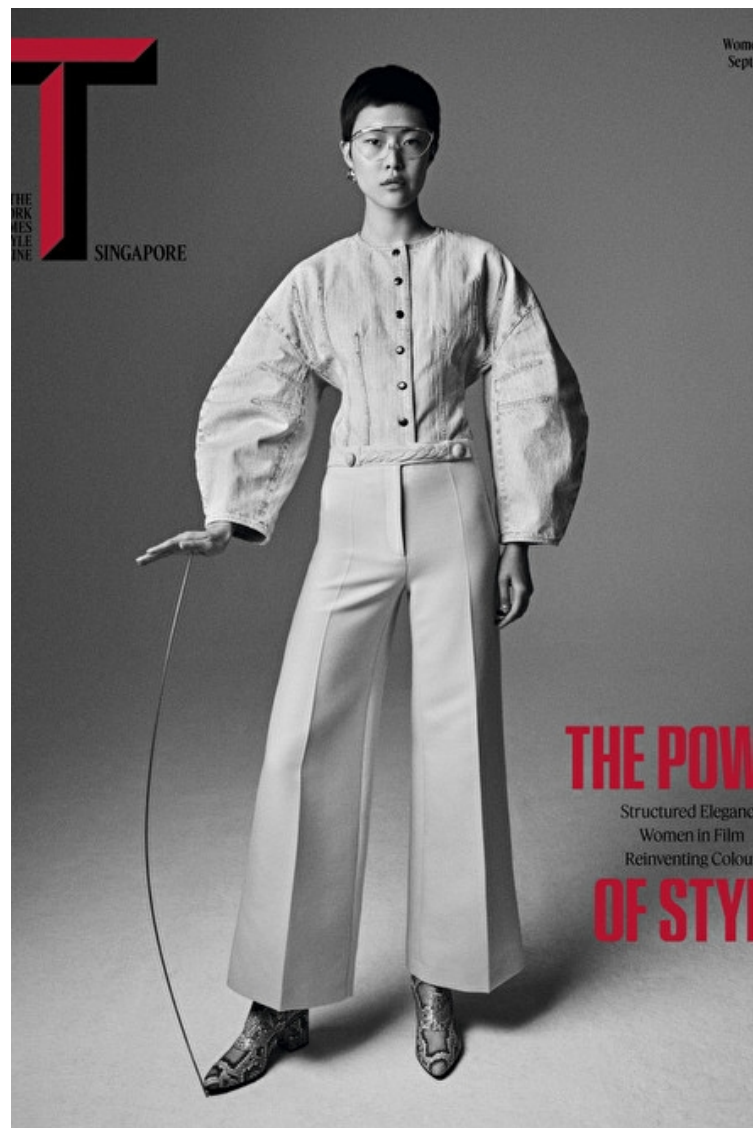

## SOHYUN JUNG

Height 178cm / 5' 10.0"

Bust 73cm / 28.5"

Waist 58cm / 23"

Hips 84cm / 33"

Shoes EU/US/UK 39 / 8 / 6

Eyes Brown

Hair Black