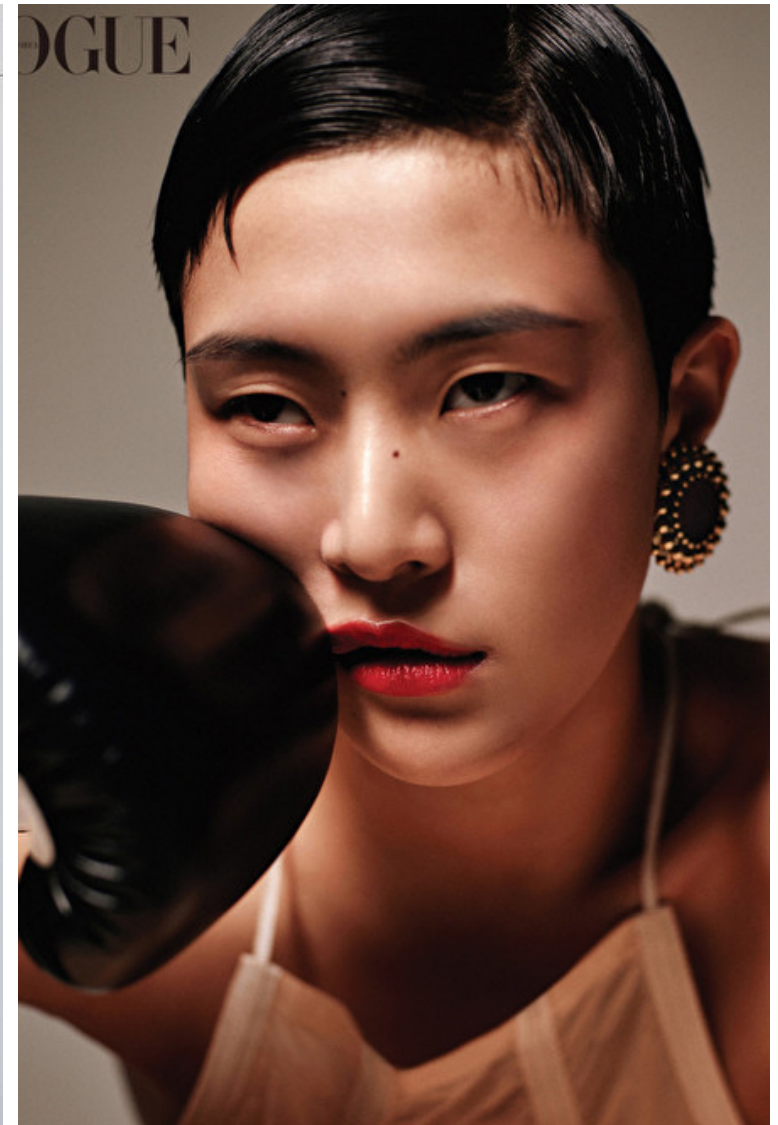

## SOHYUN JUNG

Height 178cm / 5' 10.0"

Bust 73cm / 28.5"

Waist 58cm / 23"

Hips 84cm / 33"

Shoes EU/US/UK 39 / 8 / 6

Eyes Brown

Hair Black