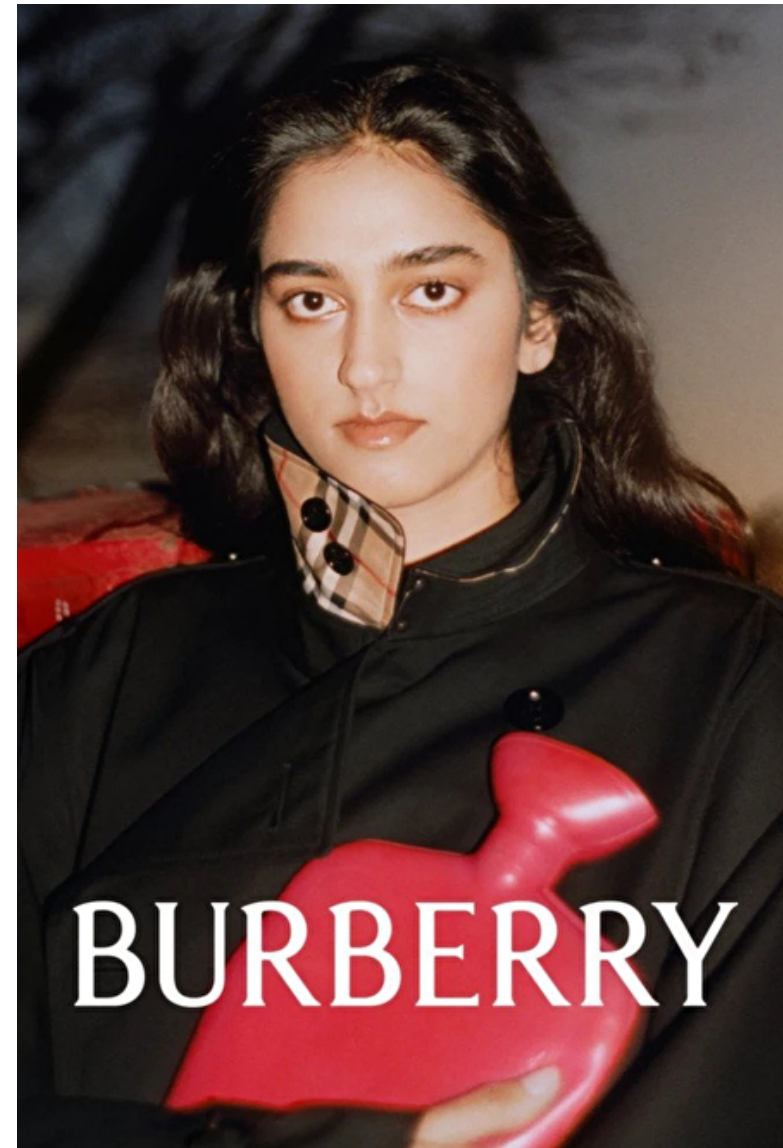

SOPHIE AHMAD

Height 179cm / 5' 10.5"

Size EU/US 38 / 8

Bust 76cm / 30"

Waist 63cm / 25"

Hips 96cm / 38"

Shoes EU/US/UK 40 / 9 / 7

Eyes Dark brown

Hair Dark brown