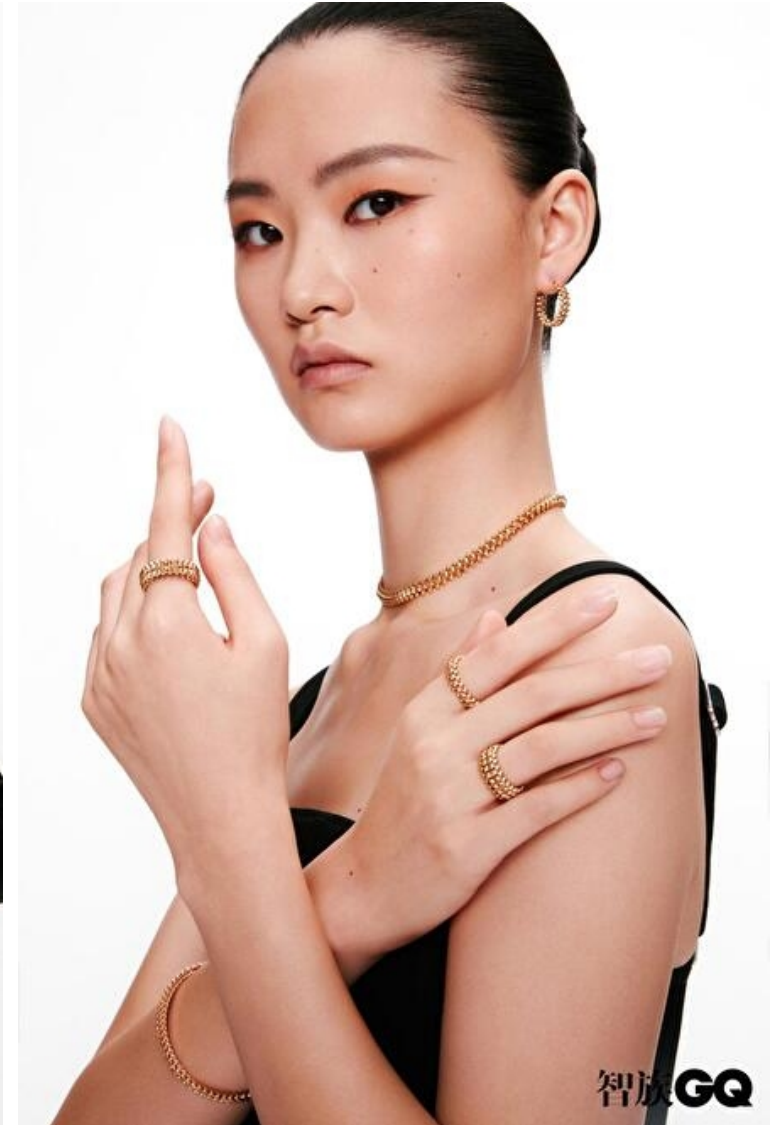

Su Chen

Height 179cm / 5' 10.5"

Bust 79cm / 31"

Waist 59cm / 23"

Hips 89cm / 35"

Shoes EU/US/UK 39 / 8 / 6

Eyes Brown

Hair Black