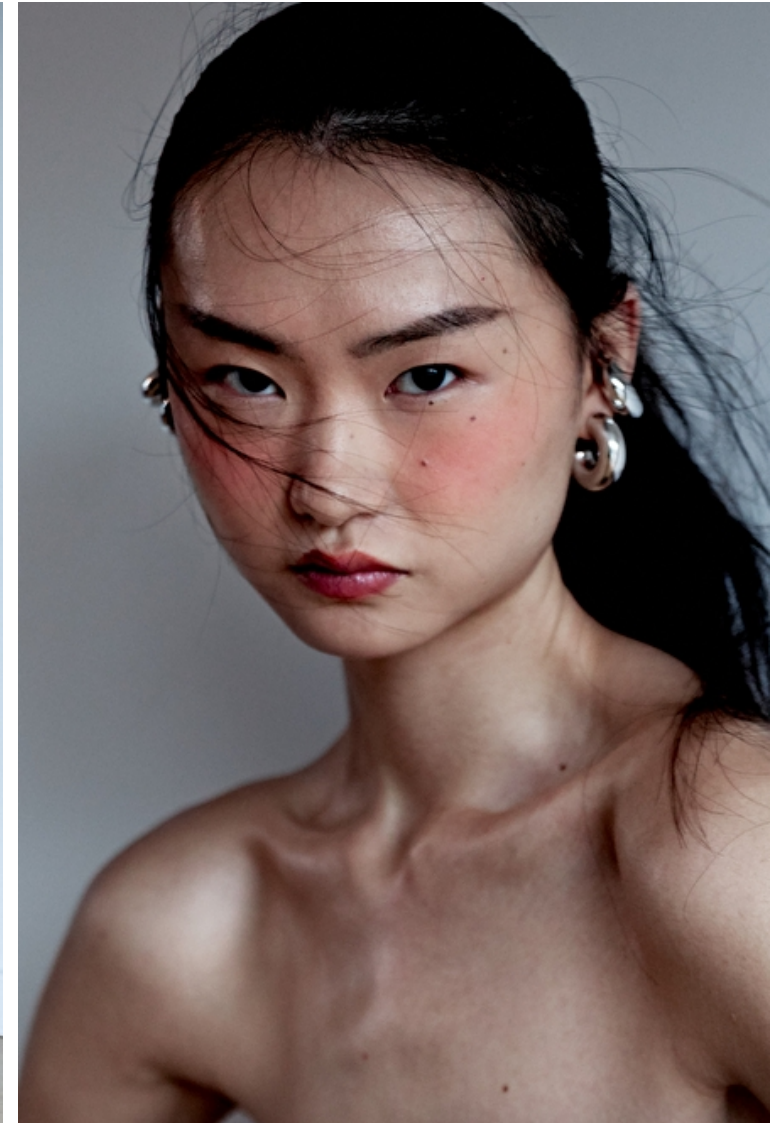

Su Chen

Height 179cm / 5' 10.5"

Bust 79cm / 31"

Waist 59cm / 23"

Hips 89cm / 35"

Shoes EU/US/UK 39 / 8 / 6

Eyes Brown

Hair Black