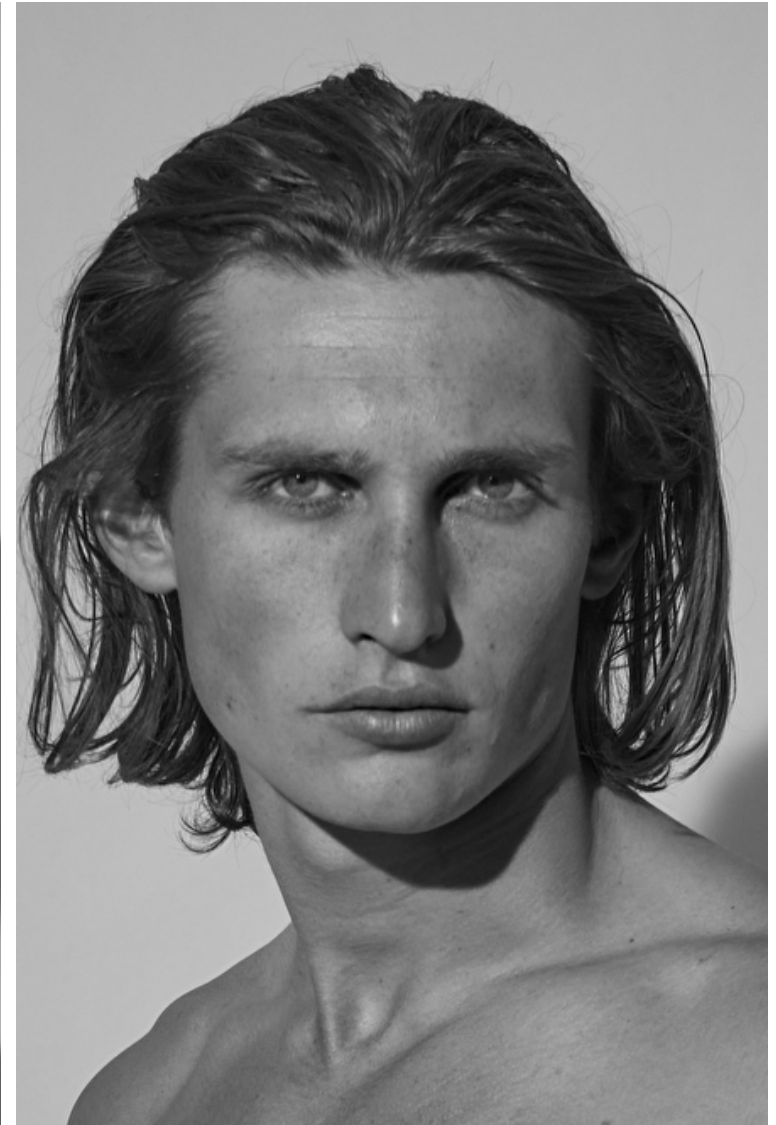

Hips 92cm / 36"

Shoes EU/US/UK 44 / 11 / 9.5

Eyes Blue

Hair Brown

Neck 37cm / 14.5"

Inseam 84cm / 33"

Sleeve 63cm / 25"

Suit size 48cm / 38"