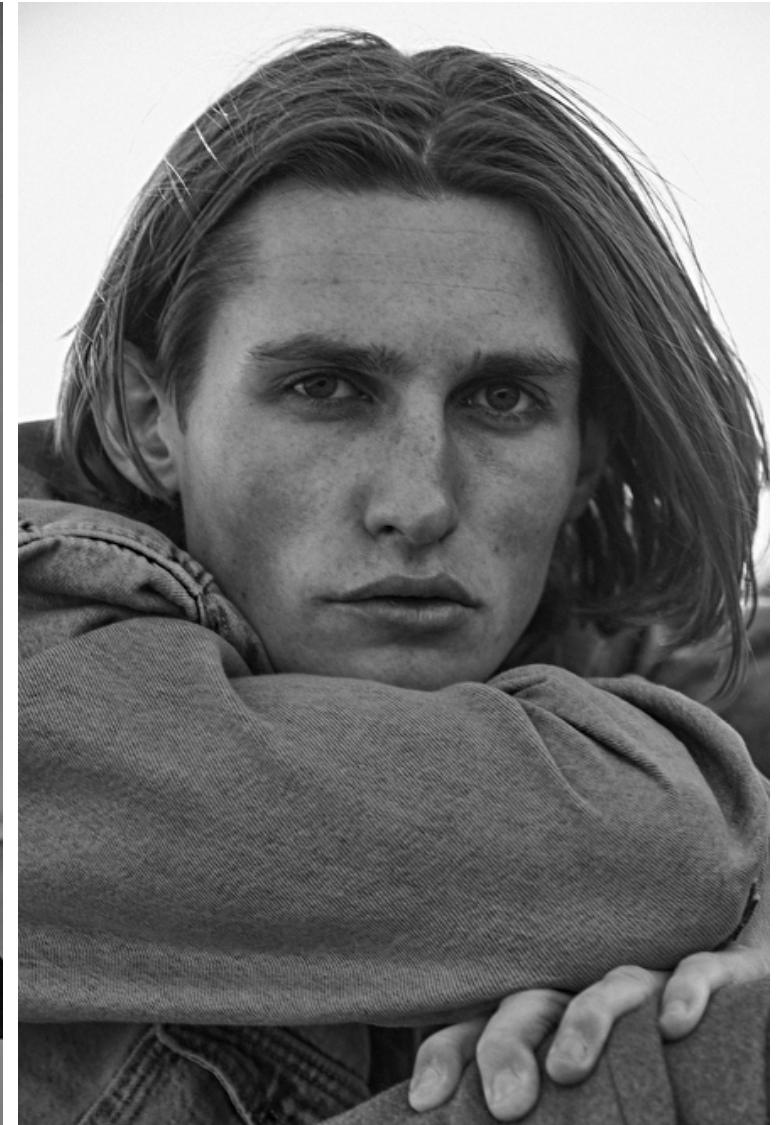

Neck 37cm / 14.5"

Inseam 84cm / 33"

Sleeve 63cm / 25"

Suit size 48cm / 38"