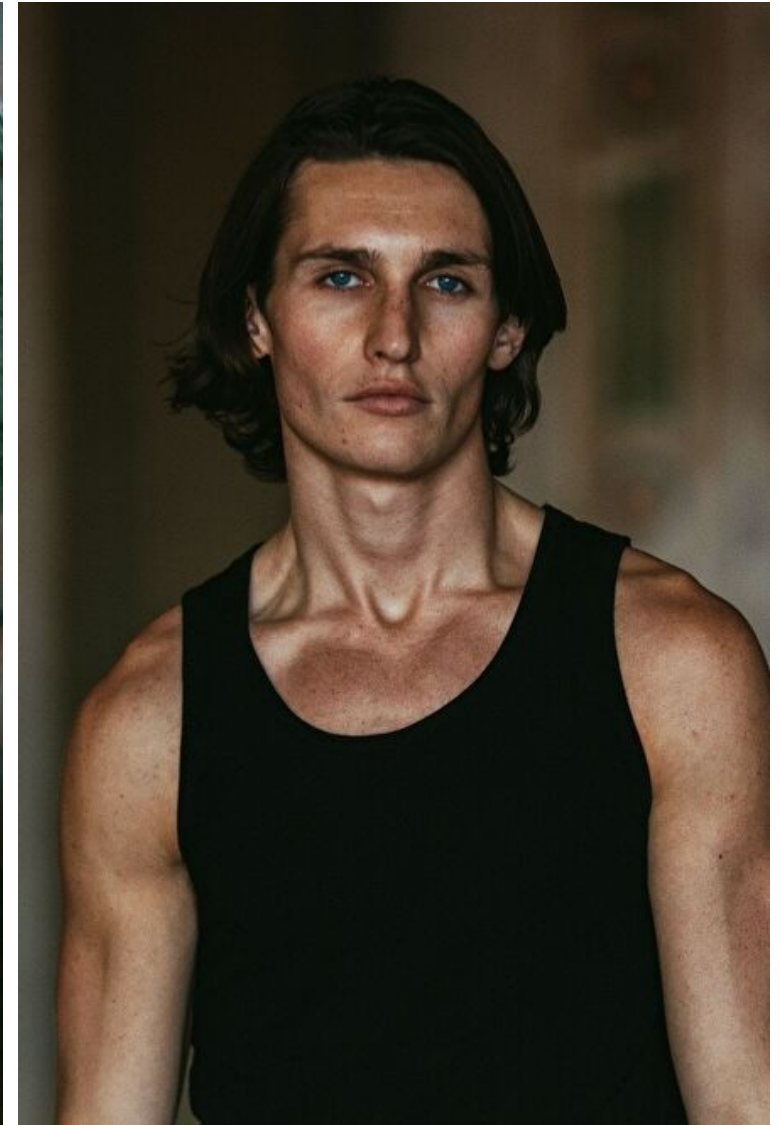

Hips 92cm / 36"

Shoes EU/US/UK 44 / 11 / 9.5

Eyes Blue

Hair Brown

Neck 37cm / 14.5"

Inseam 84cm / 33"

Sleeve 63cm / 25"

Suit size 48cm / 38"