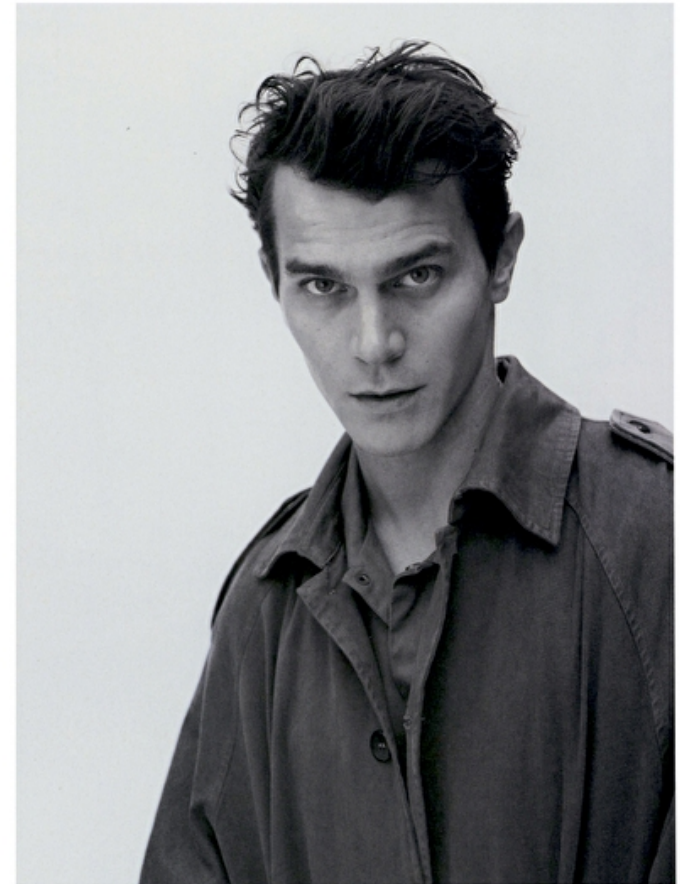

Select

MODEL MANAGEMENT

2nd floor, 77 ST. Martins Lane (entrance on Cranbourn Street) , London, WC2N 4AA, England, United Kingdom
Phone: +44 (0) 20 7299 1322 Fax: +44 (0) 20 7299 1386 Email: info@selectmodel.com Website: https://www.selectmodel.com/

Vincent Lacrocq

Height 185cm / 6' 1.0"

Size EU/US 48 / 18

Chest 92cm / 36"

Waist 73cm / 28.5"

Hips 92cm / 36"

Shoes EU/US/UK 44 / 11 / 9.5

Eyes Green

Hair Brown

Inseam 84cm / 33"

Neck 35cm / 14"

Sleeve 27cm / 10.5"