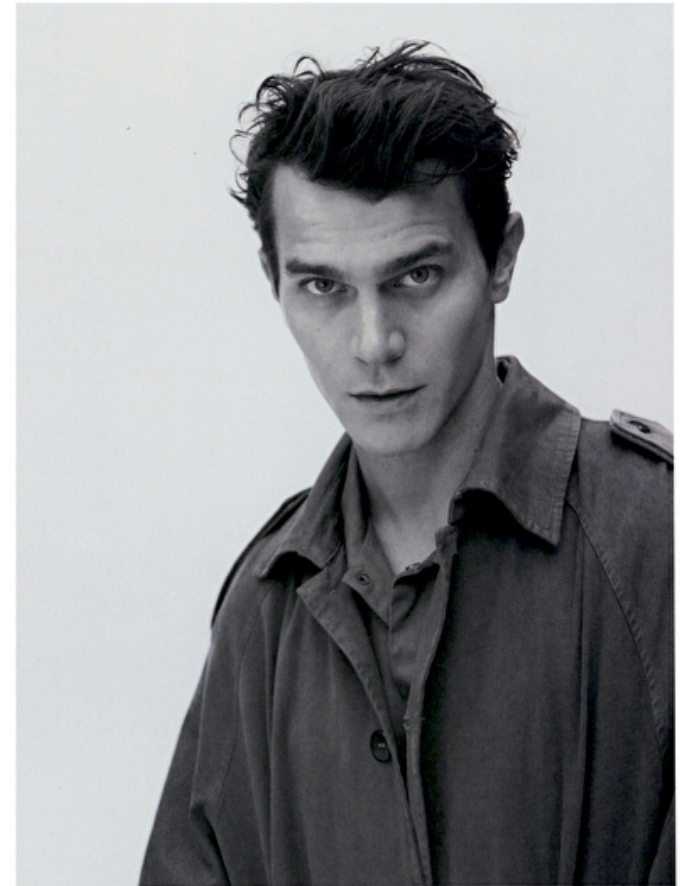

Select

MODEL MANAGEMENT

2nd floor, 77 ST. Martins Lane (entrance on Cranbourn Street) , London, WC2N 4AA, England, United Kingdom
Phone: +44 (0) 20 7299 1322 Fax: +44 (0) 20 7299 1386 Email: info@selectmodel.com Website: https://www.selectmodel.com/

Vincent Lacrocq

Height 185cm / 6' 1.0"

Size EU/US 48 / 18

Chest 92cm / 36"

Waist 73cm / 28.5"

Hips 92cm / 36"

Shoes EU/US/UK 44 / 11 / 9.5

Eyes Green

Hair Brown

Inseam 84cm / 33"

Neck 35cm / 14"

Sleeve 27cm / 10.5"