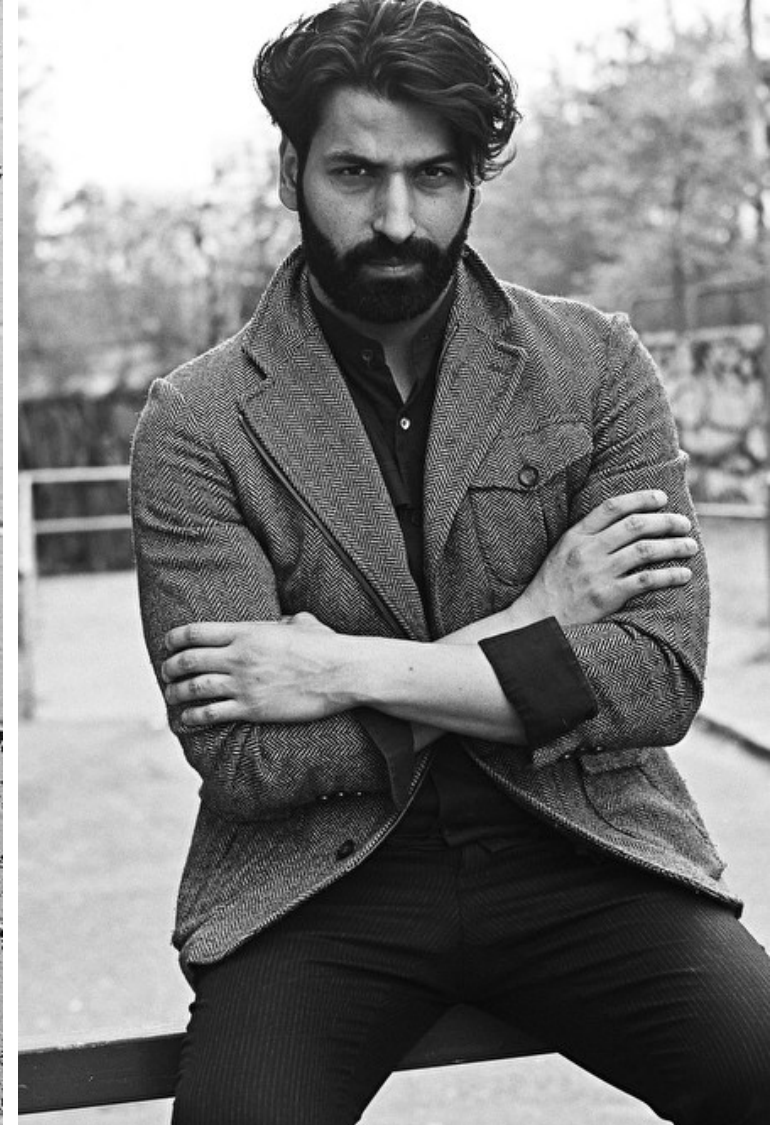

## YASIR ZULFIQAR

Height 187cm / 6' 1.5"

Chest 99cm / 39"

Waist 81cm / 32"

Shoes EU/US/UK 44.5 / 11.5 /  
10

Inseam 79cm / 31"

Neck 41cm / 16"