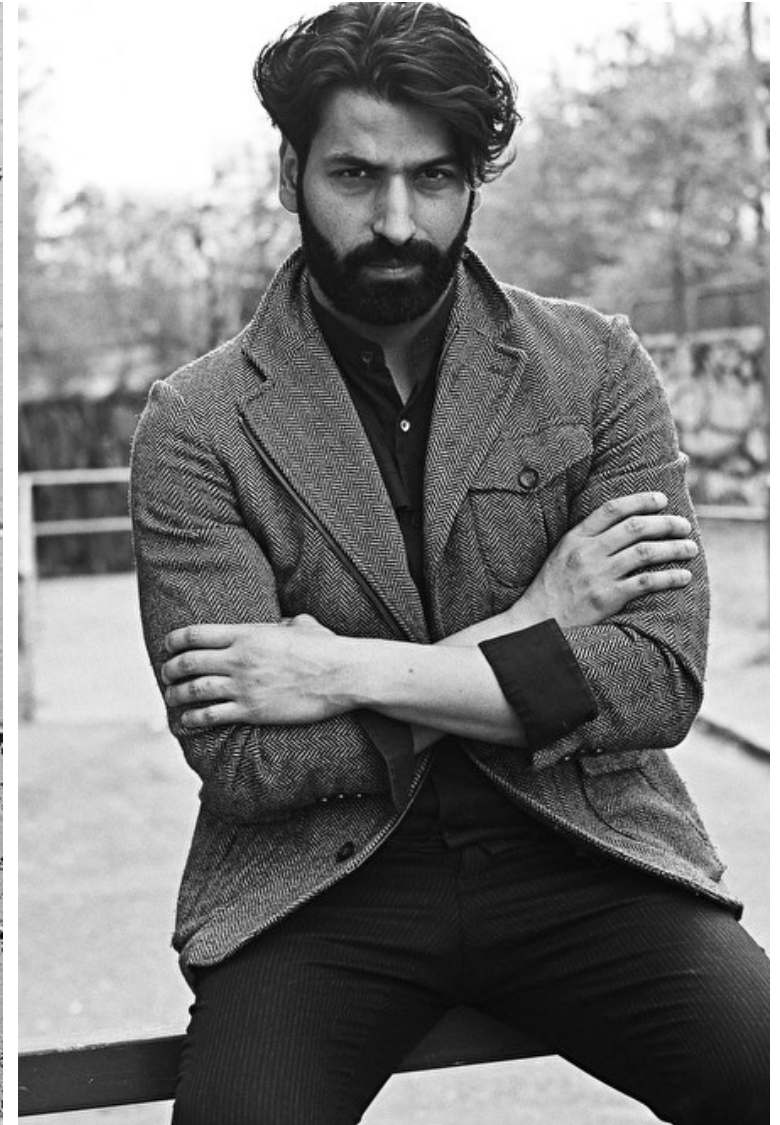

Height 187cm / 6' 1.5"

Chest 99cm / 39"

Waist 81cm / 32"

Shoes EU/US/UK 44.5 / 11.5 /
10

Inseam 79cm / 31"

Neck 41cm / 16"

YASIR ZULFIQAR

Height 187cm / 6' 1.5"