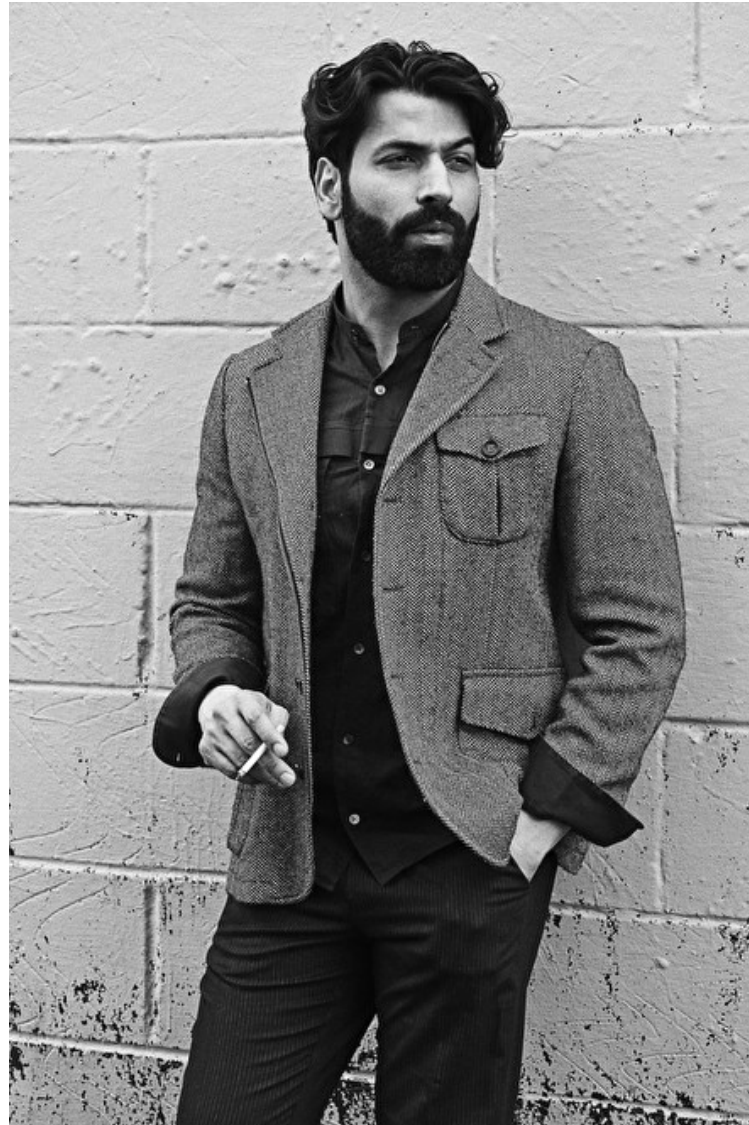

Height 187cm / 6' 1.5"

Chest 99cm / 39"

Waist 81cm / 32"

Shoes EU/US/UK 44.5 / 11.5 /
10

Inseam 79cm / 31"

Neck 41cm / 16"

YASIR ZULFIQAR

Height 187cm / 6' 1.5"