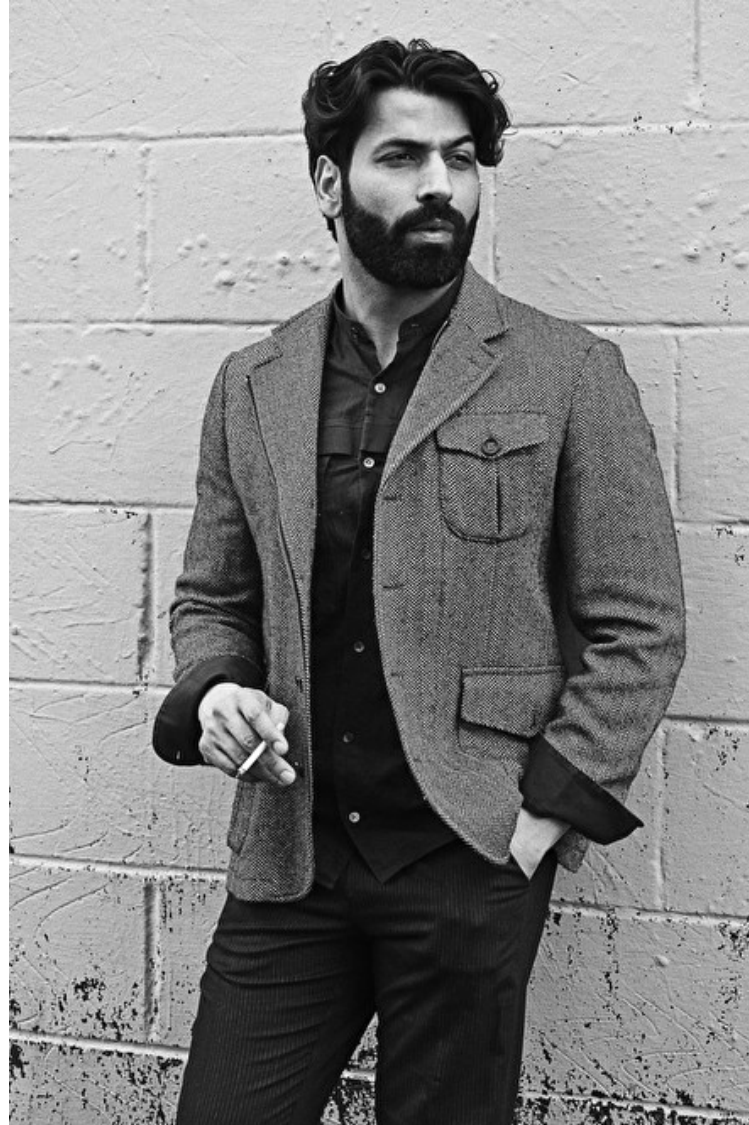

## YASIR ZULFIQAR

Height 187cm / 6' 1.5"

Chest 99cm / 39"

Waist 81cm / 32"

Shoes EU/US/UK 44.5 / 11.5 /  
10

Inseam 79cm / 31"

Neck 41cm / 16"