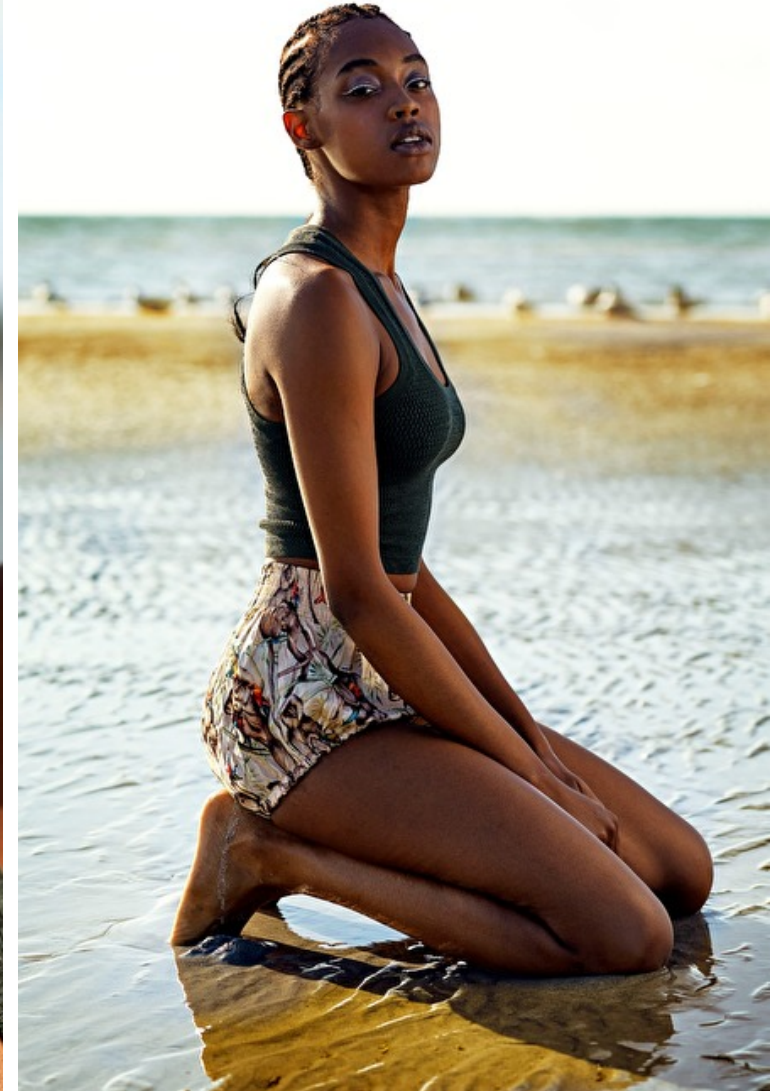

Ajahnae Baker

Height 180cm / 5' 11.0"

Bust 86cm / 34"

Waist 63cm / 25"

Hips 89cm / 35"

Shoes EU/US/UK 41.5 / 10 / 8

Eyes Dark brown

Hair Dark brown

Cup B