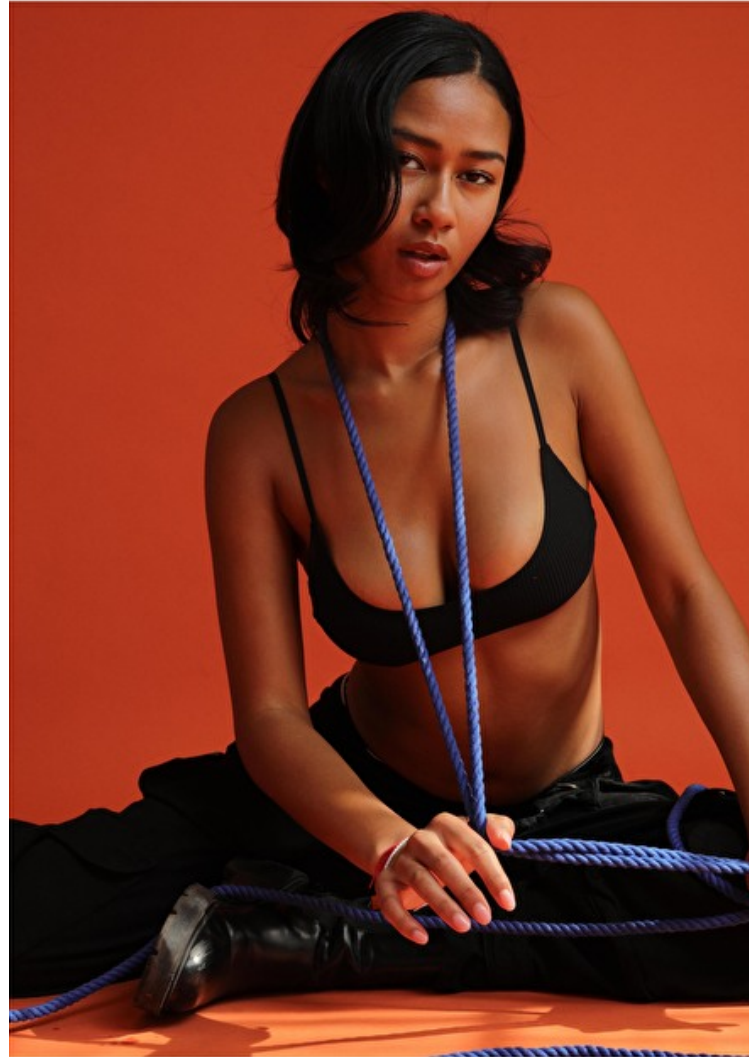

Hair Brown

Cup B