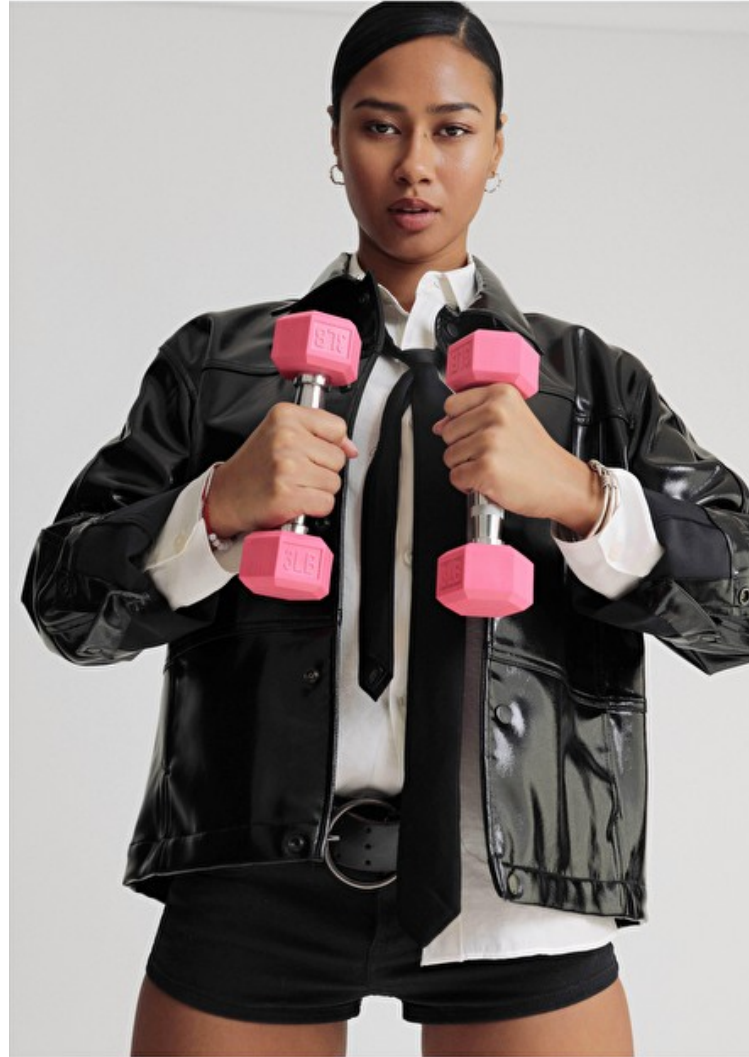

Hair Brown

Cup B