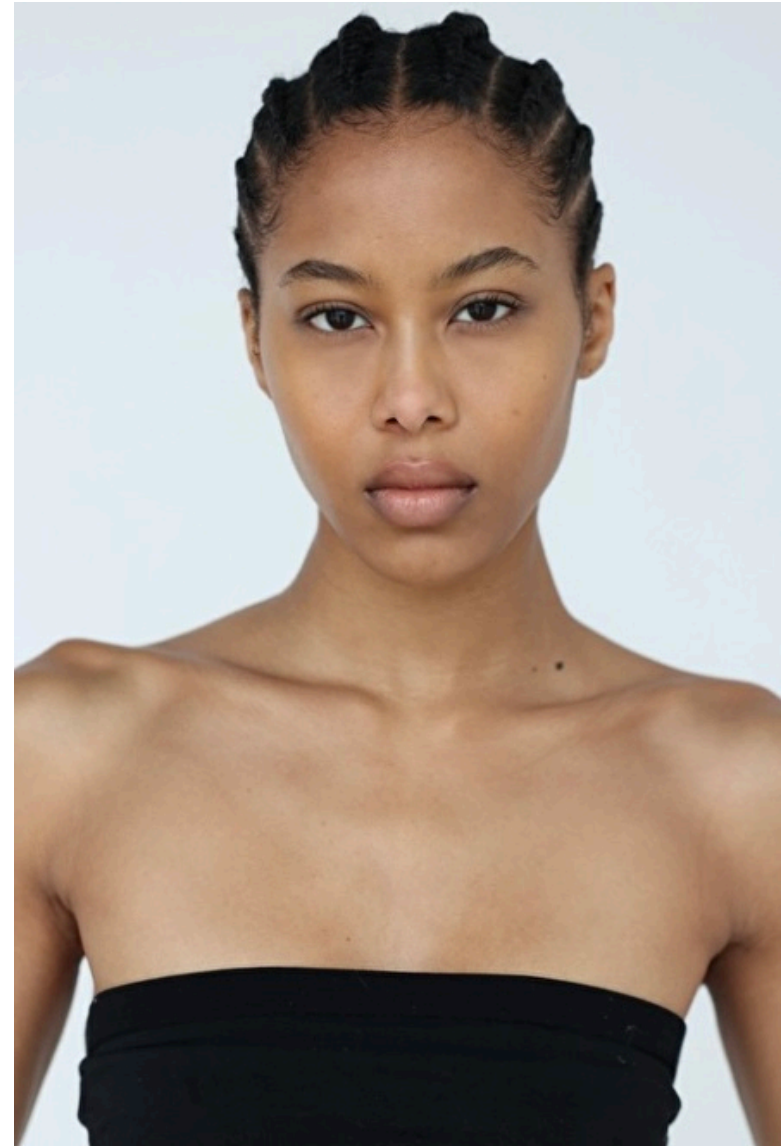

Asante

Height 180cm / 5' 11.0"

Size EU/US 32 / 2

Bust 76cm / 30"

Waist 63cm / 25"

Hips 89cm / 35"

Shoes EU/US/UK 41.5 / 10 / 8

Eyes Black

Hair Brown