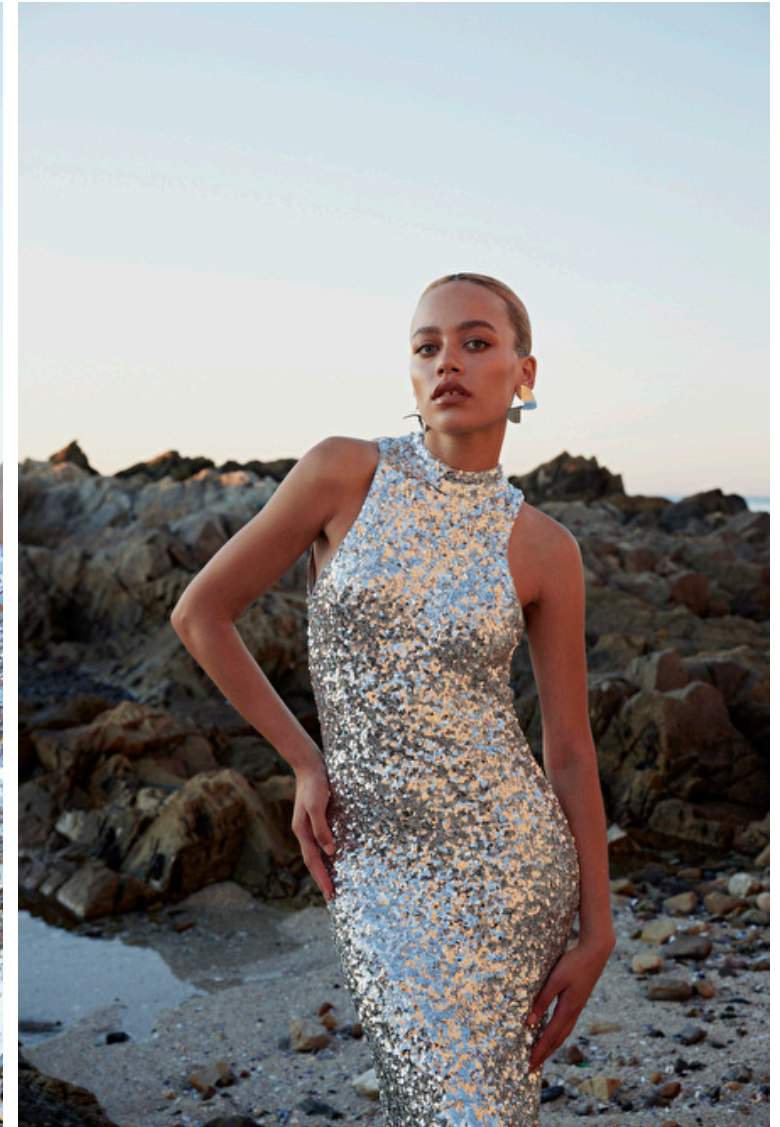

Select

MODEL MANAGEMENT

7250 Melrose Ave Suite 4, Los Angeles, 90046, California, United States

Phone: (213) 454-0991 **Email:** info.losangeles@selectmodel.com **Website:** <https://selectmodel.com/>

Aubrie

Height 174cm / 5' 8.5"

Size EU/US 32 / 2

Bust 86cm / 34"

Waist 63cm / 25"

Hips 89cm / 35"

Shoes EU/US/UK 40 / 9 / 7

Eyes Blue green

Hair Blond

Cup B