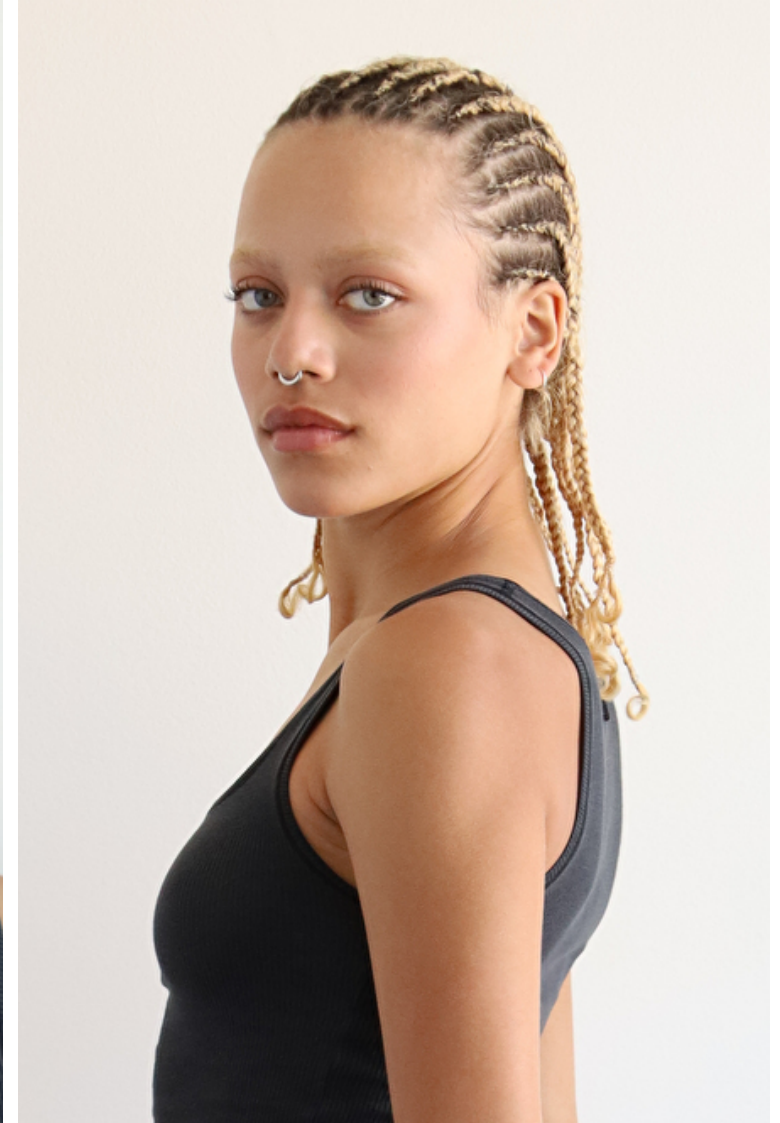

Select

MODEL MANAGEMENT

7250 Melrose Ave Suite 4, Los Angeles, 90046, California, United States

Phone: (213) 454-0991 **Email:** info.losangeles@selectmodel.com **Website:** <https://selectmodel.com/>

Aubrie

Height 174cm / 5' 8.5"

Size EU/US 32 / 2

Bust 86cm / 34"

Waist 63cm / 25"

Hips 89cm / 35"

Shoes EU/US/UK 40 / 9 / 7

Eyes Blue green

Hair Blond

Cup B