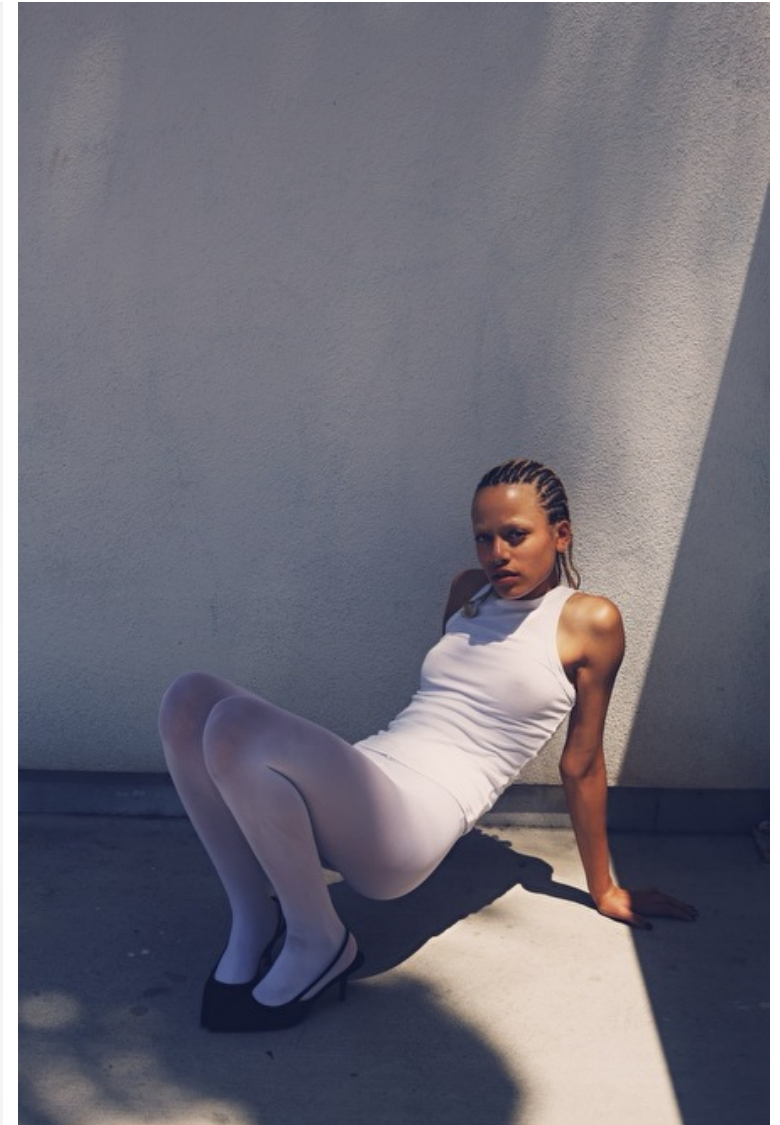

Select

MODEL MANAGEMENT

7250 Melrose Ave Suite 4, Los Angeles, 90046, California, United States
Phone: (213) 454-0991 **Email:** info.losangeles@selectmodel.com **Website:** <https://selectmodel.com/>

Aubrie

Height 174cm / 5' 8.5"

Size EU/US 32 / 2

Bust 86cm / 34"

Waist 63cm / 25"

Hips 89cm / 35"

Shoes EU/US/UK 40 / 9 / 7

Eyes Blue green

Hair Blond

Cup B