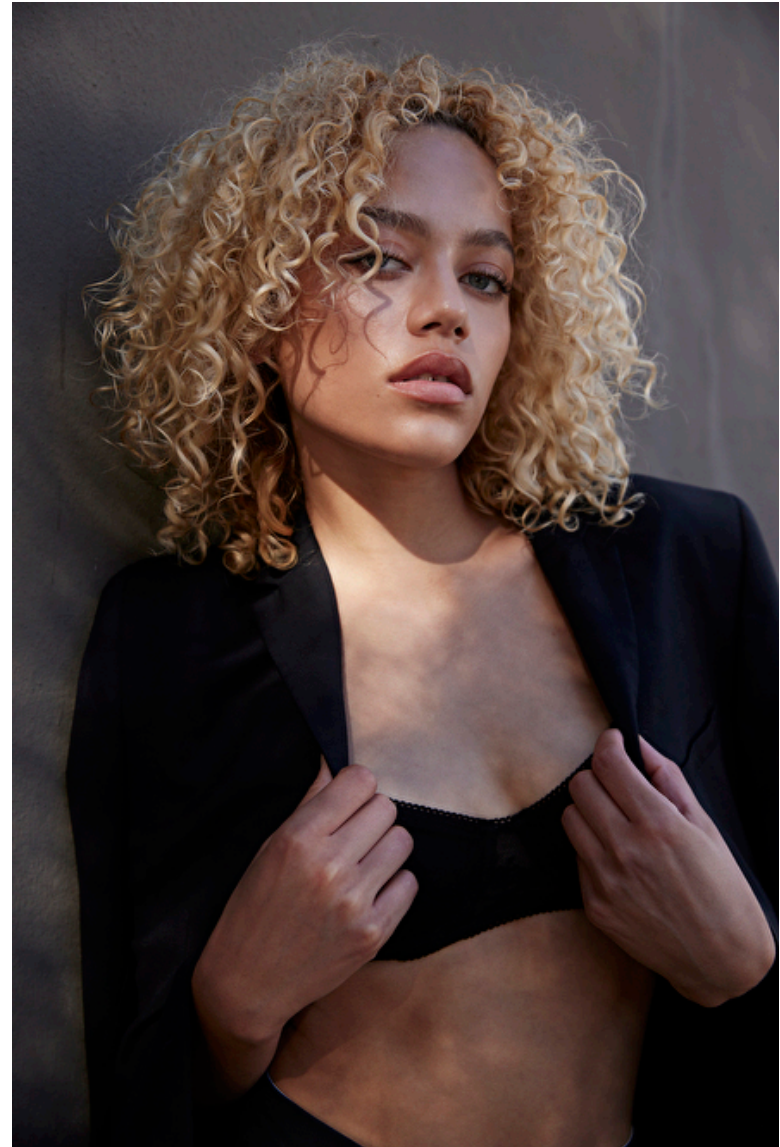

Aubrie

Height 174cm / 5' 8.5"

Size EU/US 32 / 2

Bust 86cm / 34"

Waist 63cm / 25"

Hips 89cm / 35"

Shoes EU/US/UK 40 / 9 / 7

Eyes Blue green

Hair Blond

Cup B