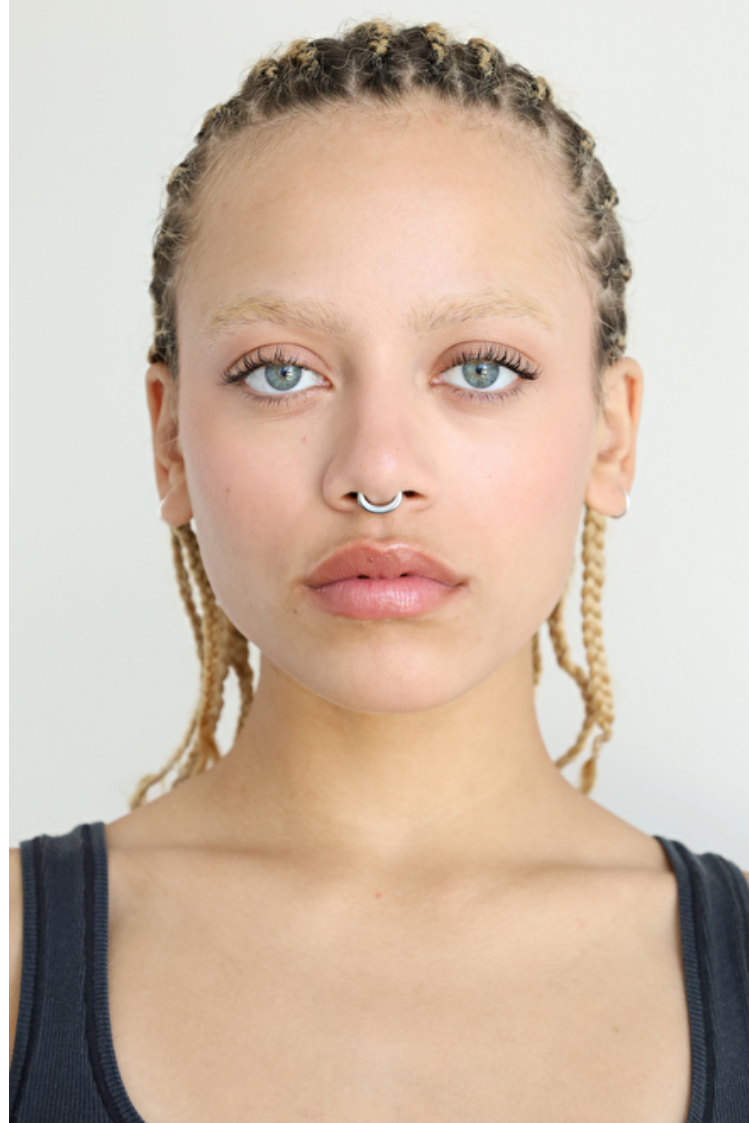

Select

MODEL MANAGEMENT

7250 Melrose Ave Suite 4, Los Angeles, 90046, California, United States

Phone: (213) 454-0991 **Email:** info.losangeles@selectmodel.com **Website:** <https://selectmodel.com/>

Aubrie

Height 174cm / 5' 8.5"

Size EU/US 32 / 2

Bust 86cm / 34"

Waist 63cm / 25"

Hips 89cm / 35"

Shoes EU/US/UK 40 / 9 / 7

Eyes Blue green

Hair Blond

Cup B