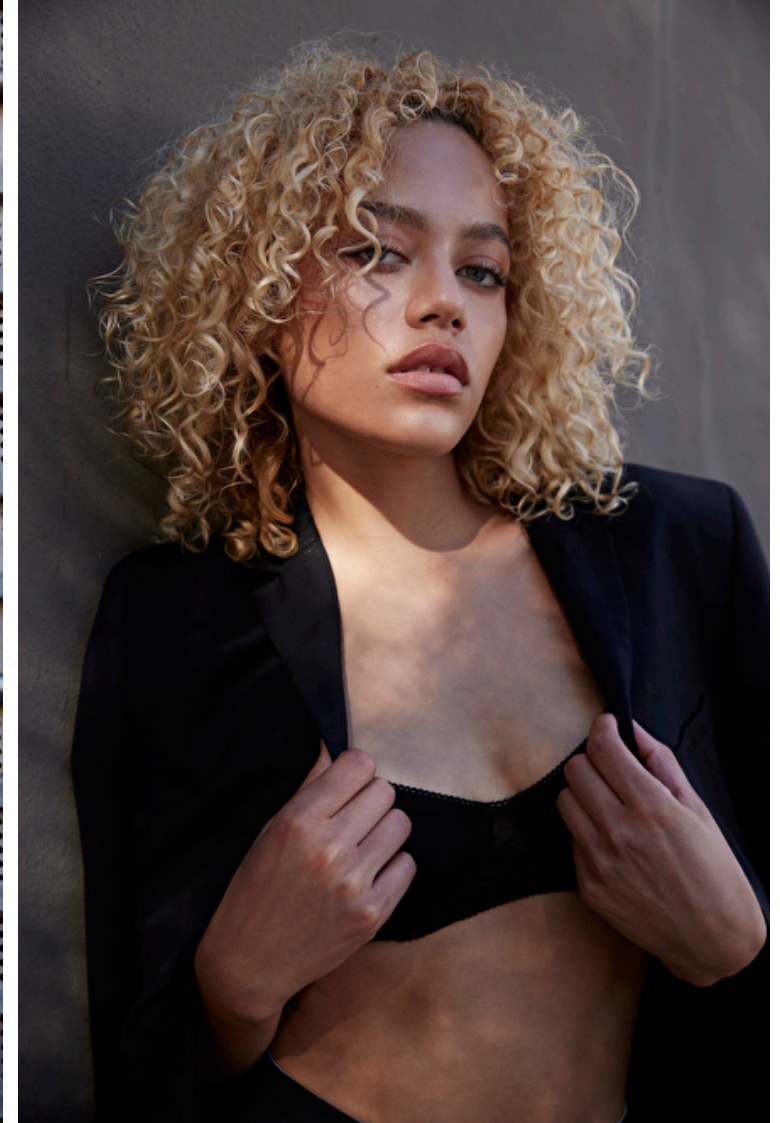

Select

MODEL MANAGEMENT

7250 Melrose Ave Suite 4, Los Angeles, 90046, California, United States

Phone: (213) 454-0991 **Email:** info.losangeles@selectmodel.com **Website:** <https://selectmodel.com/>

Aubrie

Height 174cm / 5' 8.5"

Size EU/US 32 / 2

Bust 86cm / 34"

Waist 63cm / 25"

Hips 89cm / 35"

Shoes EU/US/UK 40 / 9 / 7

Eyes Blue green

Hair Blond

Cup B