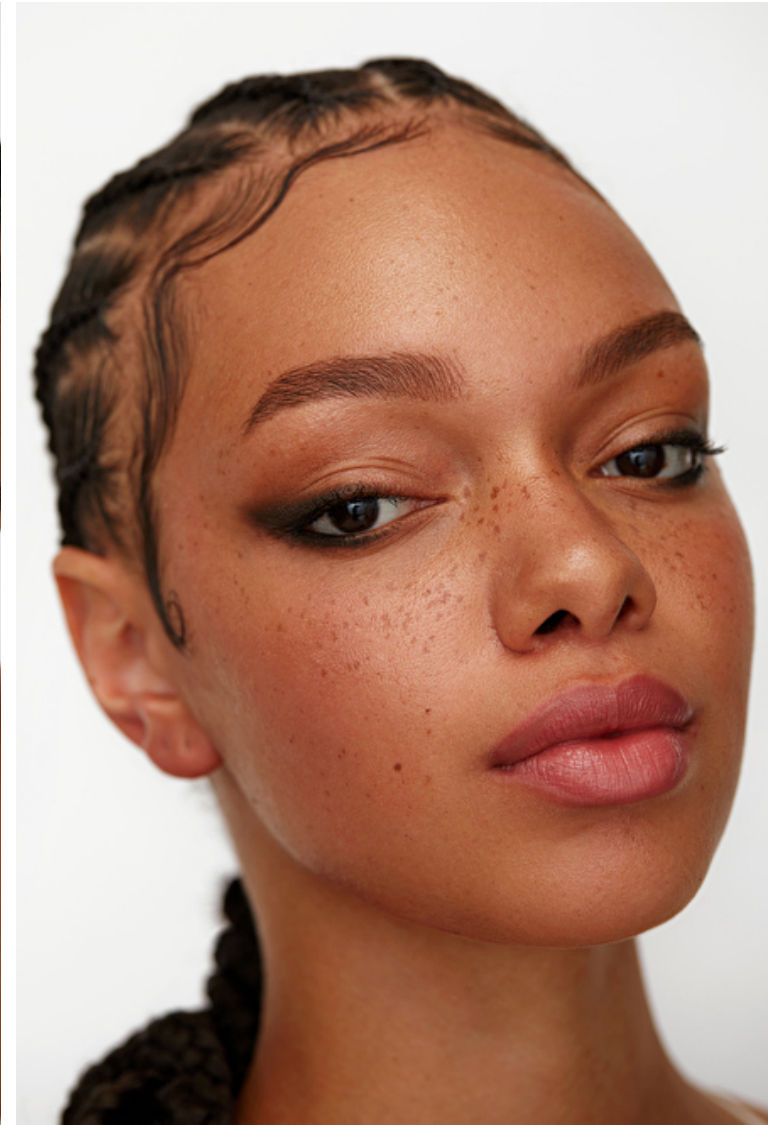

Hair Dark brown

Cup F