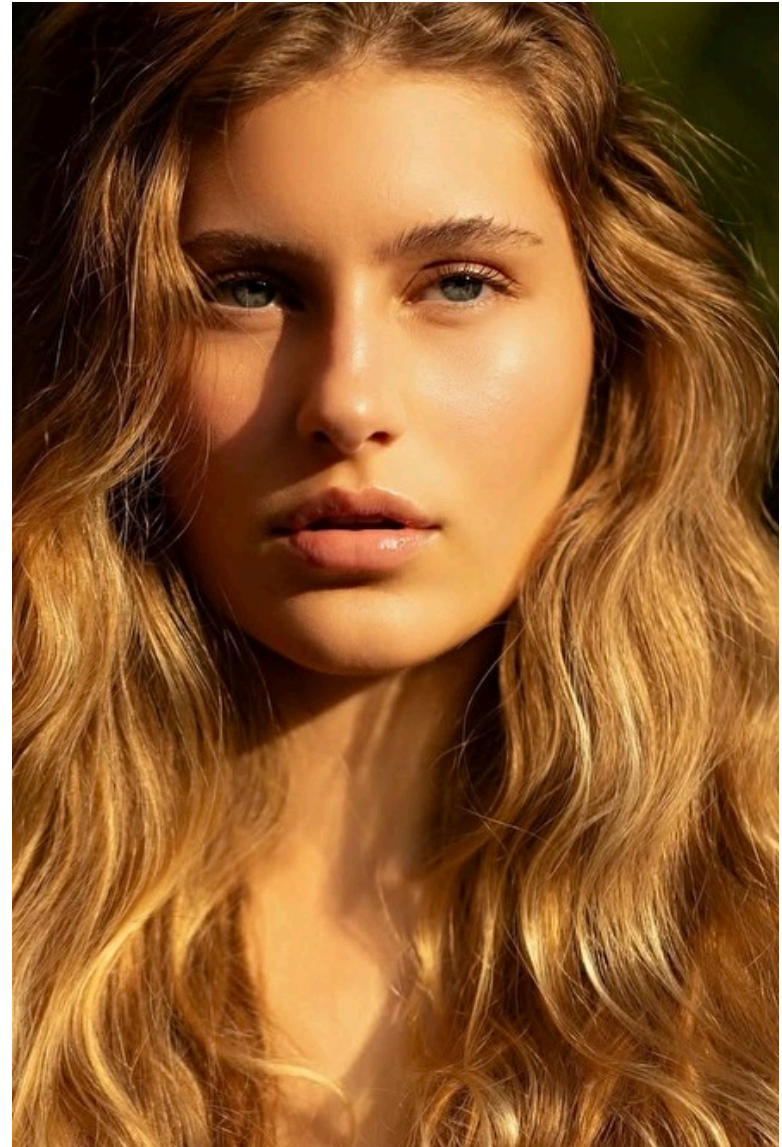

Hannah Taylor

Height 179cm / 5' 10.5"

Size EU/US 34 / 4

Bust 84cm / 33"

Waist 63cm / 25"

Hips 92cm / 36"

Shoes EU/US/UK 39 / 8 / 6

Eyes Blue

Hair Blond