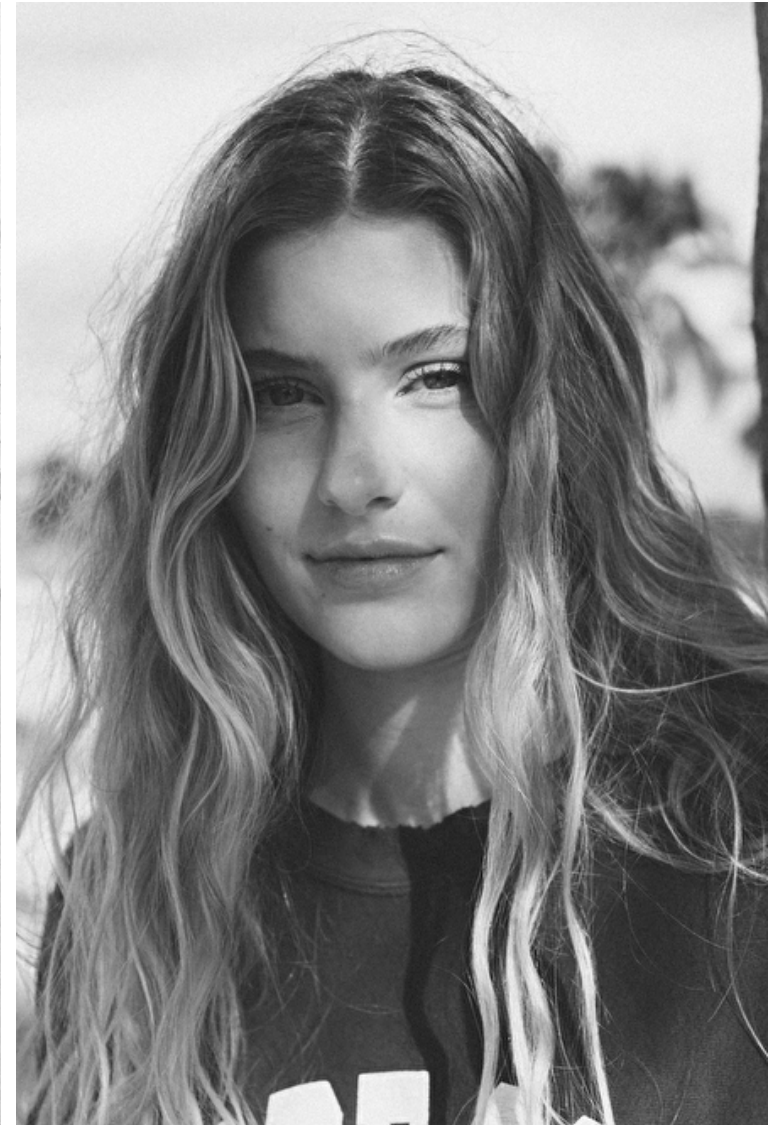

Height 179cm / 5' 10.5"

Size EU/US 34 / 4

Bust 84cm / 33"

Waist 63cm / 25"

Hips 92cm / 36"

Shoes EU/US/UK 39 / 8 / 6

Eyes Blue

Hair Blond