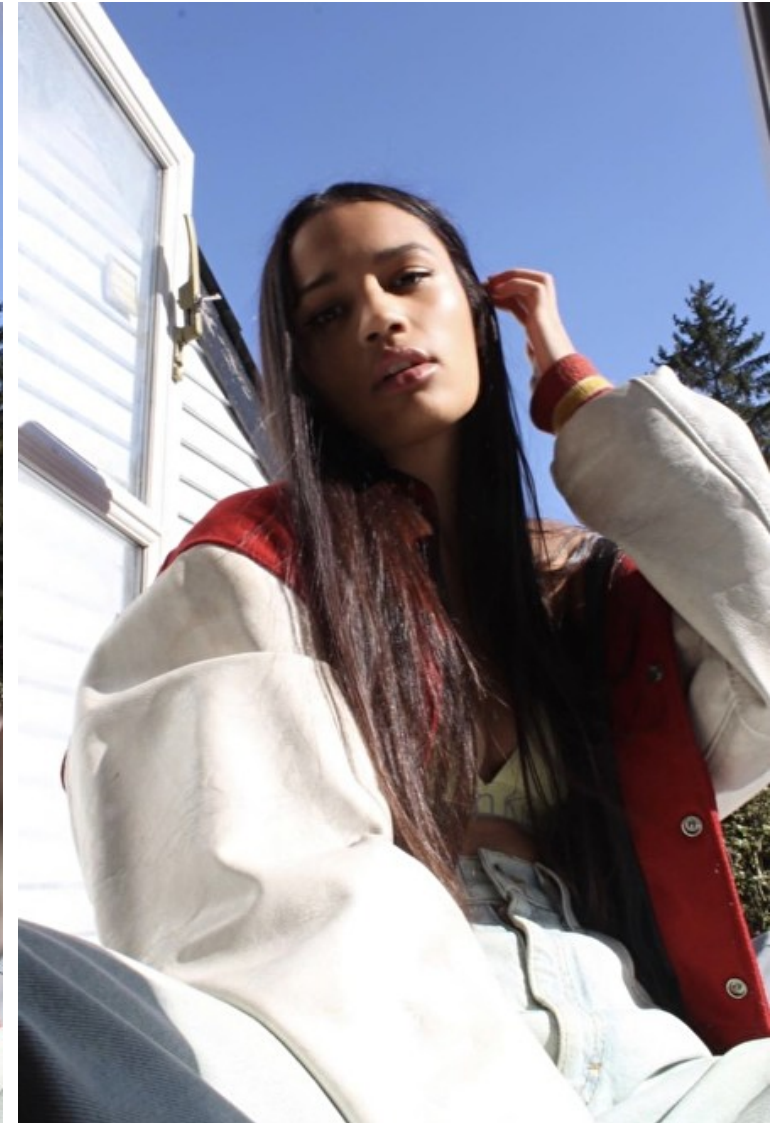

## Iselena

Height 173cm / 5' 8.0"

Bust 81cm / 32"

Waist 63cm / 25"

Hips 94cm / 37"

Shoes EU/US/UK 38 / 7.5 / 5

Cup B/C