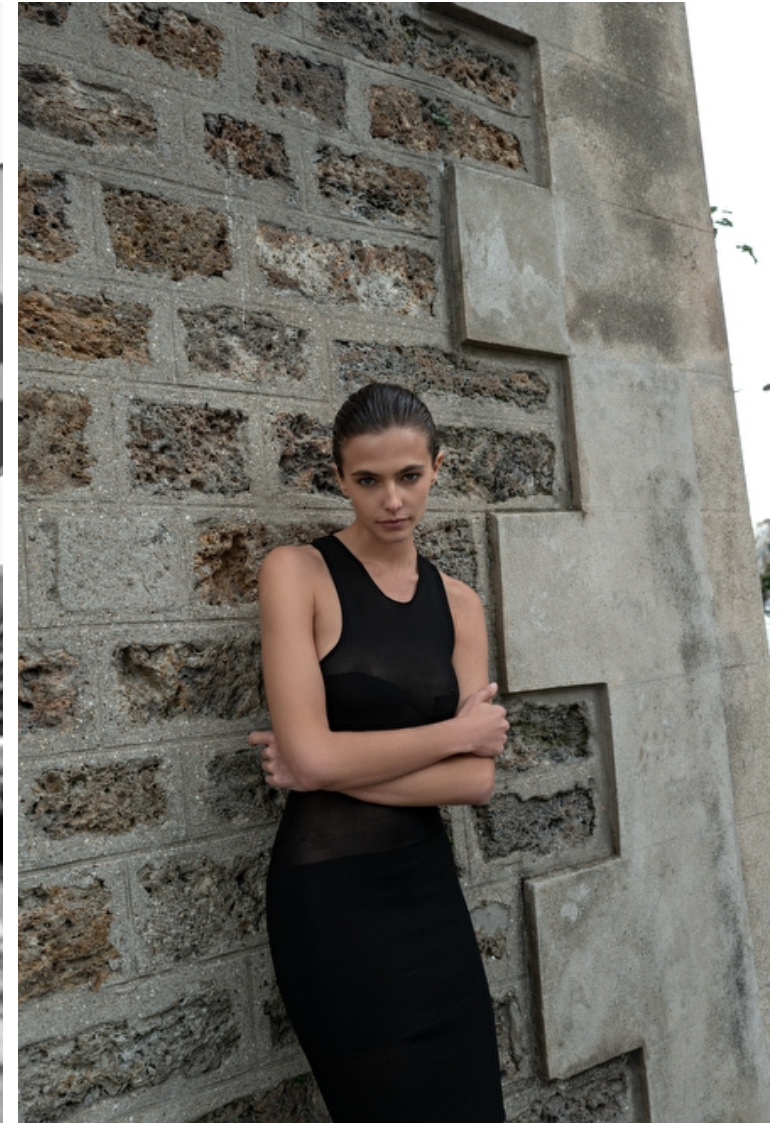

## Julia Jane Rose

Height 177cm / 5' 9.5"

Bust 80cm / 31.5"

Waist 60cm / 23.5"

Hips 88cm / 34.5"

Shoes EU/US/UK 39 / 8 / 6

Eyes Blue

Hair Brown