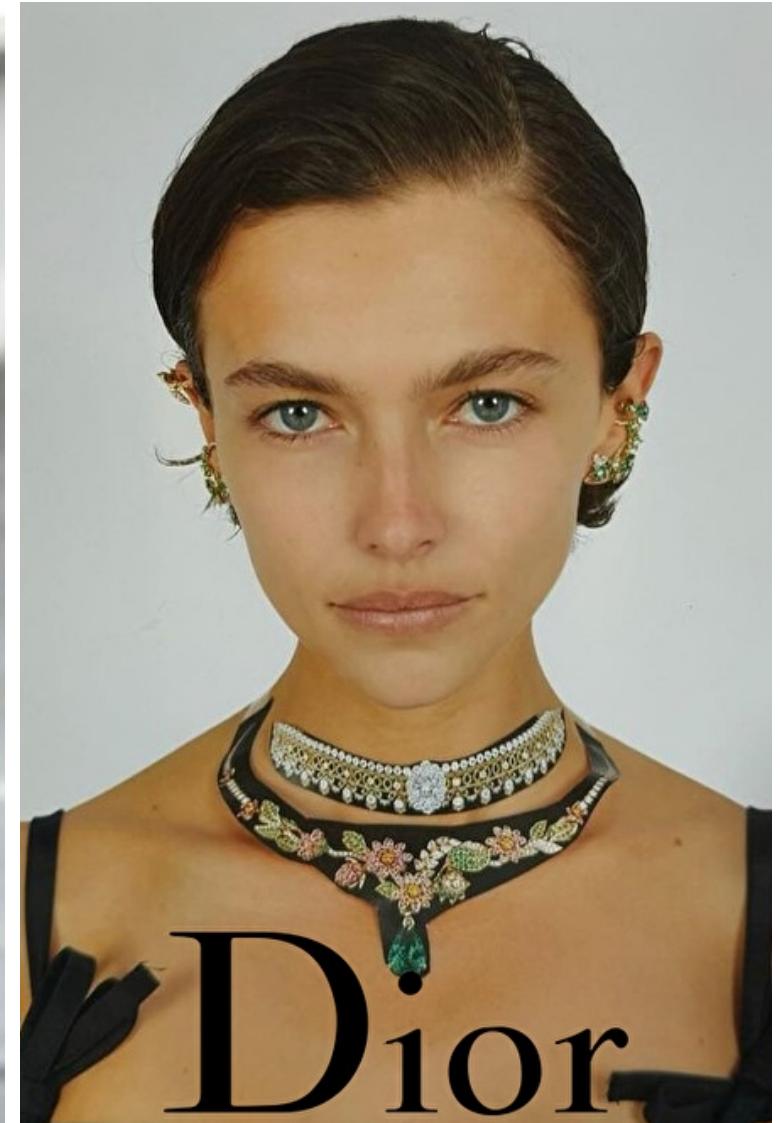

## Julia Jane Rose

Height 177cm / 5' 9.5"

Bust 80cm / 31.5"

Waist 60cm / 23.5"

Hips 88cm / 34.5"

Shoes EU/US/UK 39 / 8 / 6

Eyes Blue

Hair Brown