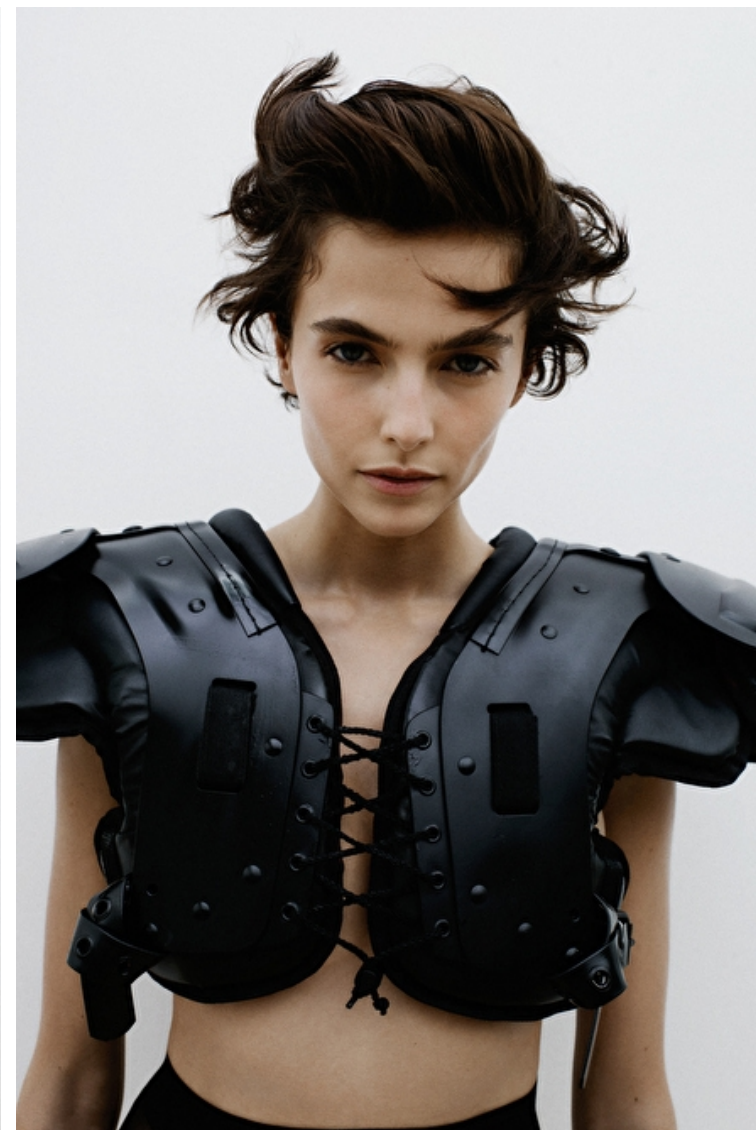

## Julia Jane Rose

Height 177cm / 5' 9.5"

Bust 80cm / 31.5"

Waist 60cm / 23.5"

Hips 88cm / 34.5"

Shoes EU/US/UK 39 / 8 / 6

Eyes Blue

Hair Brown