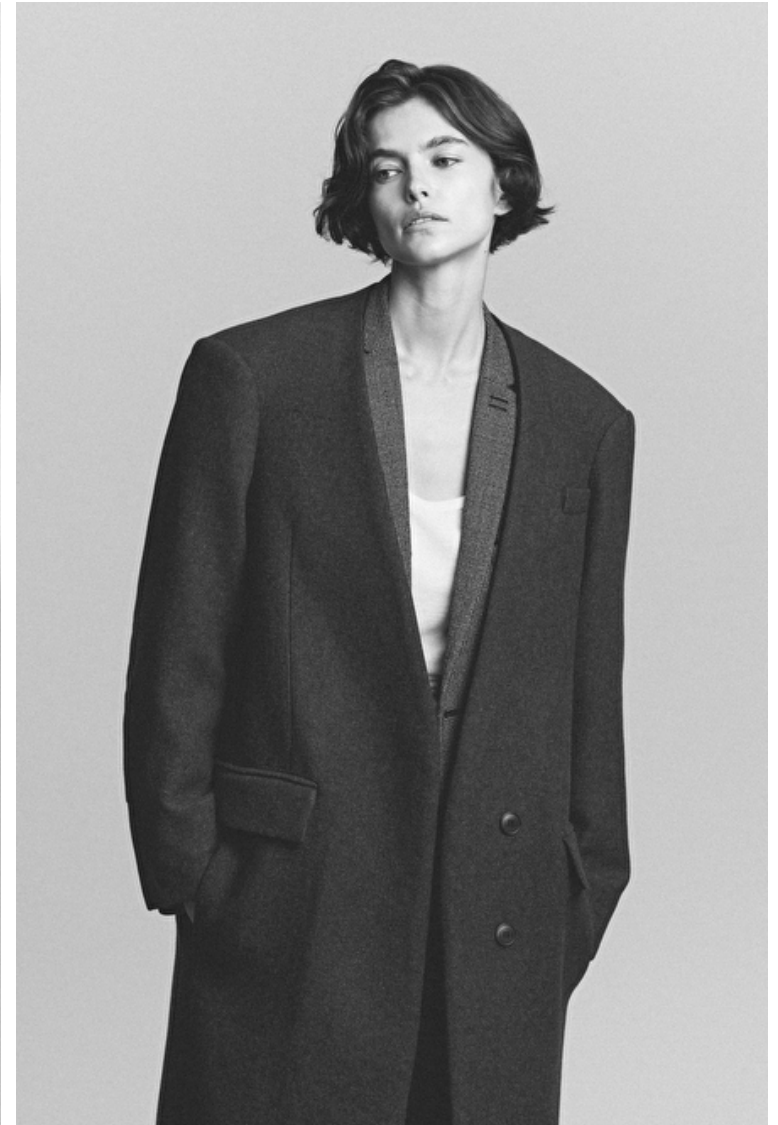

## Julia Jane Rose

Height 177cm / 5' 9.5"

Bust 80cm / 31.5"

Waist 60cm / 23.5"

Hips 88cm / 34.5"

Shoes EU/US/UK 39 / 8 / 6

Eyes Blue

Hair Brown