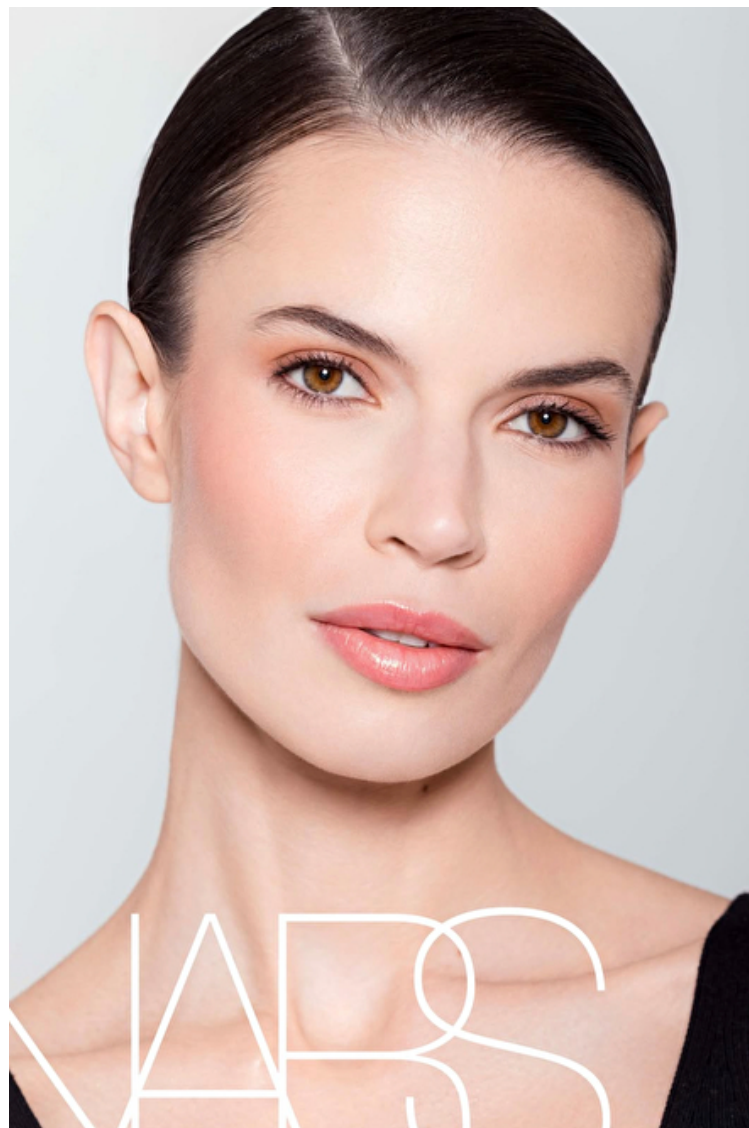

## Michaela Vybohova

Height 176cm / 5' 9.5"

Bust 86cm / 34"

Waist 61cm / 24"

Hips 87cm / 34.5"

Shoes EU/US/UK 39.5 / 8.5 / 6

Eyes Hazel

Hair Brown