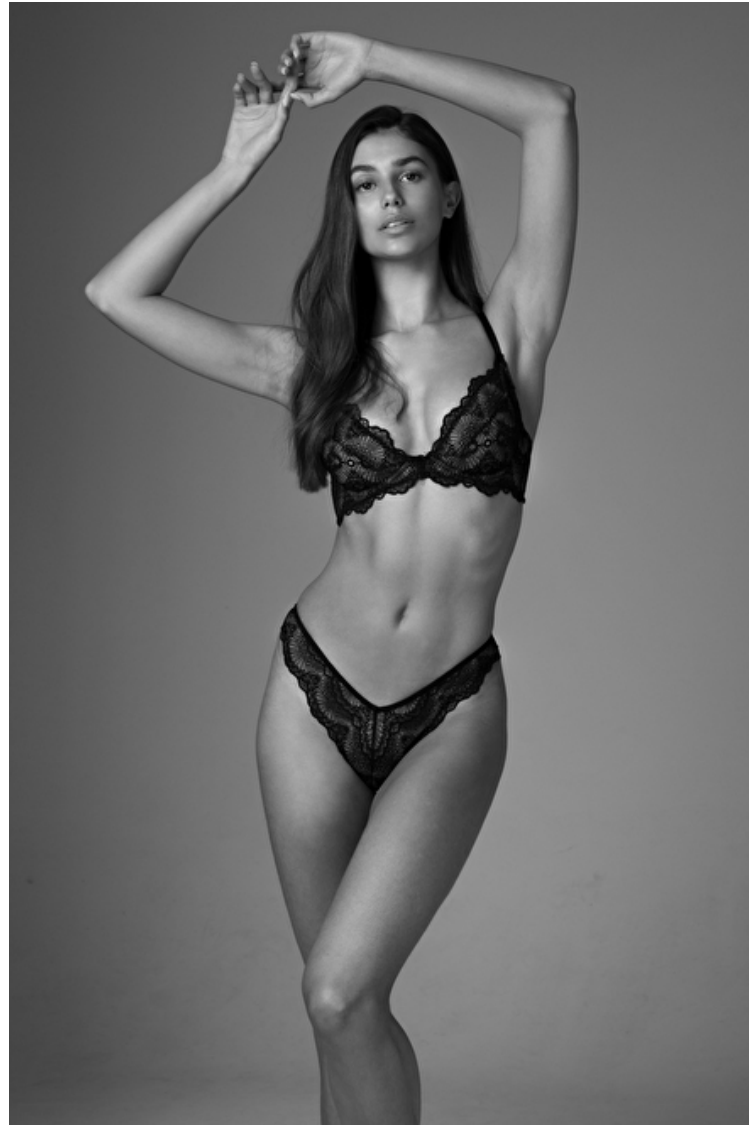

## Natalie Taylor

Height 178cm / 5' 10.0"

Bust 81cm / 32"

Waist 62cm / 24.5"

Hips 89cm / 35"

Shoes EU/US/UK 39.5 / 8.5 / 6

Eyes Brown

Hair Brown