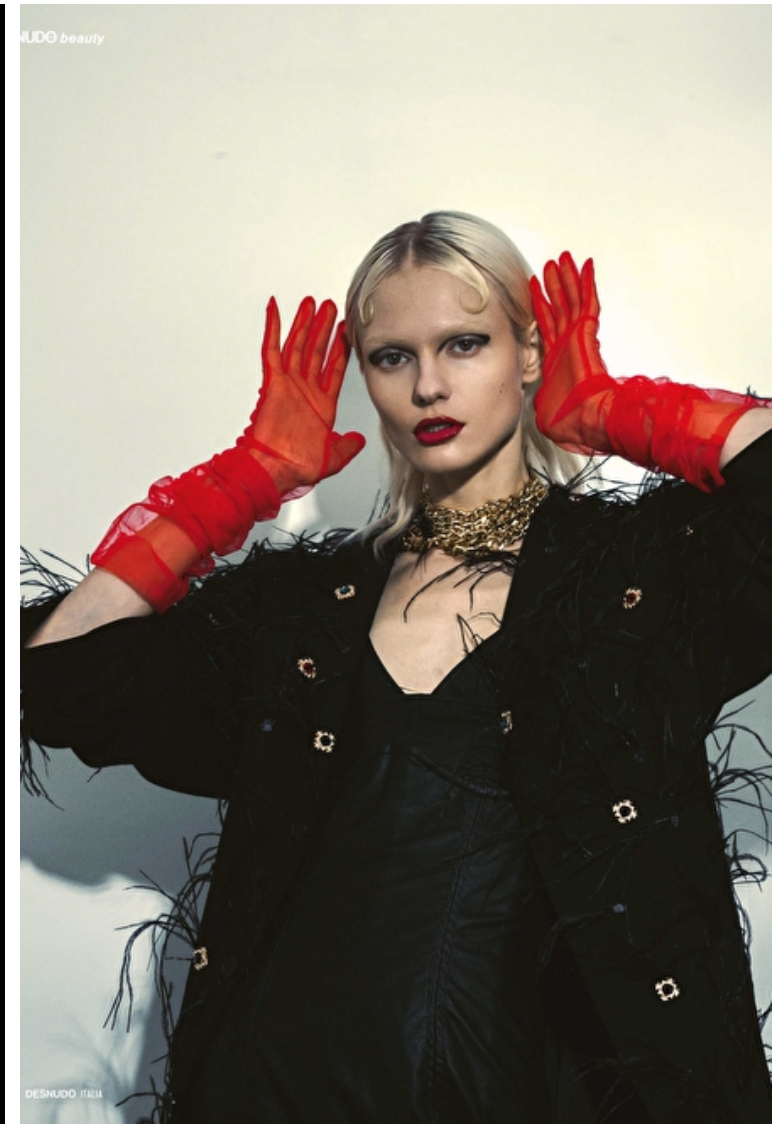

Nora Vai

Height 178cm / 5' 10.0"

Size EU/US 32 / 2

Bust 86cm / 34"

Waist 58cm / 23"

Hips 86cm / 34"

Shoes EU/US/UK 40.5 / 9.5 / 7

Eyes Hazel

Hair Brown