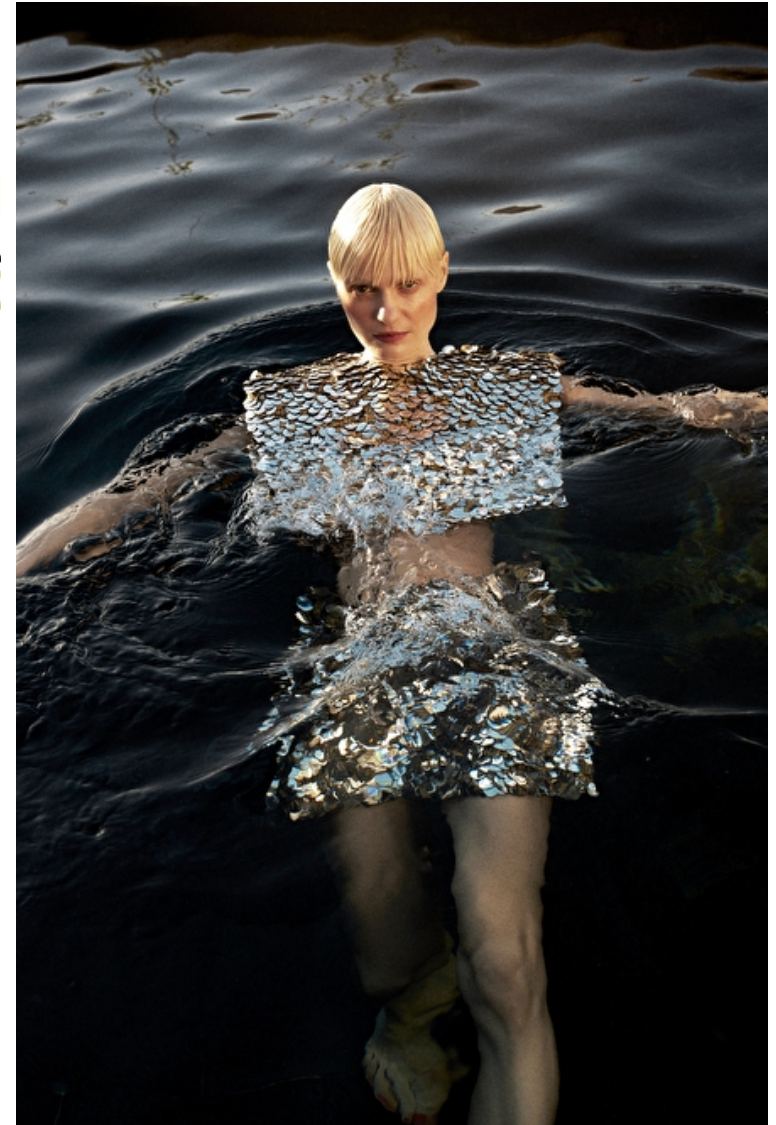

Nora Vai

Height 178cm / 5' 10.0"

Size EU/US 32 / 2

Bust 86cm / 34"

Waist 58cm / 23"

Hips 86cm / 34"

Shoes EU/US/UK 40.5 / 9.5 / 7

Eyes Hazel

Hair Brown