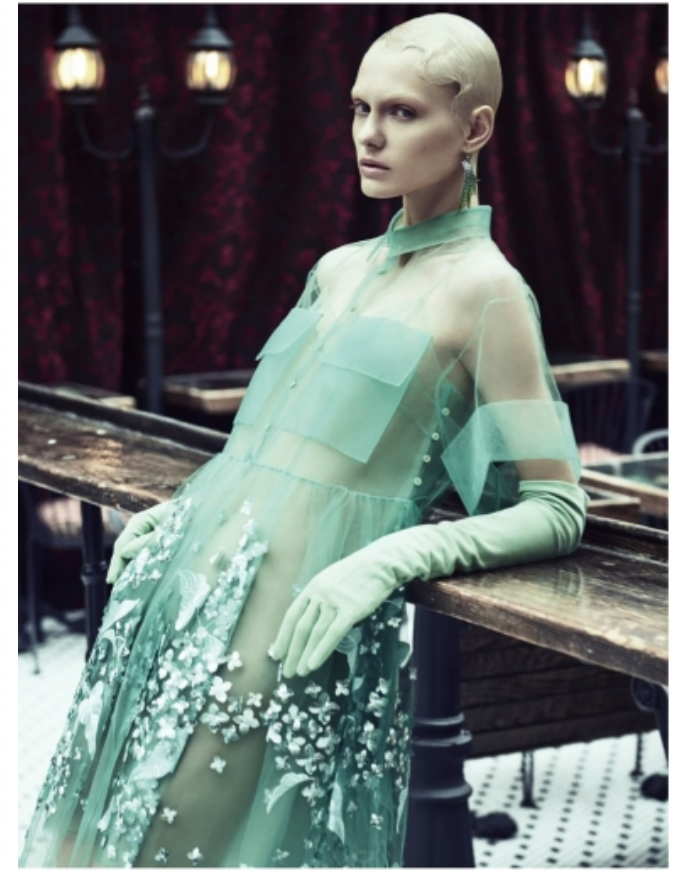

via D&B POZZO
tags LYNN BAN
via SERAFINETA