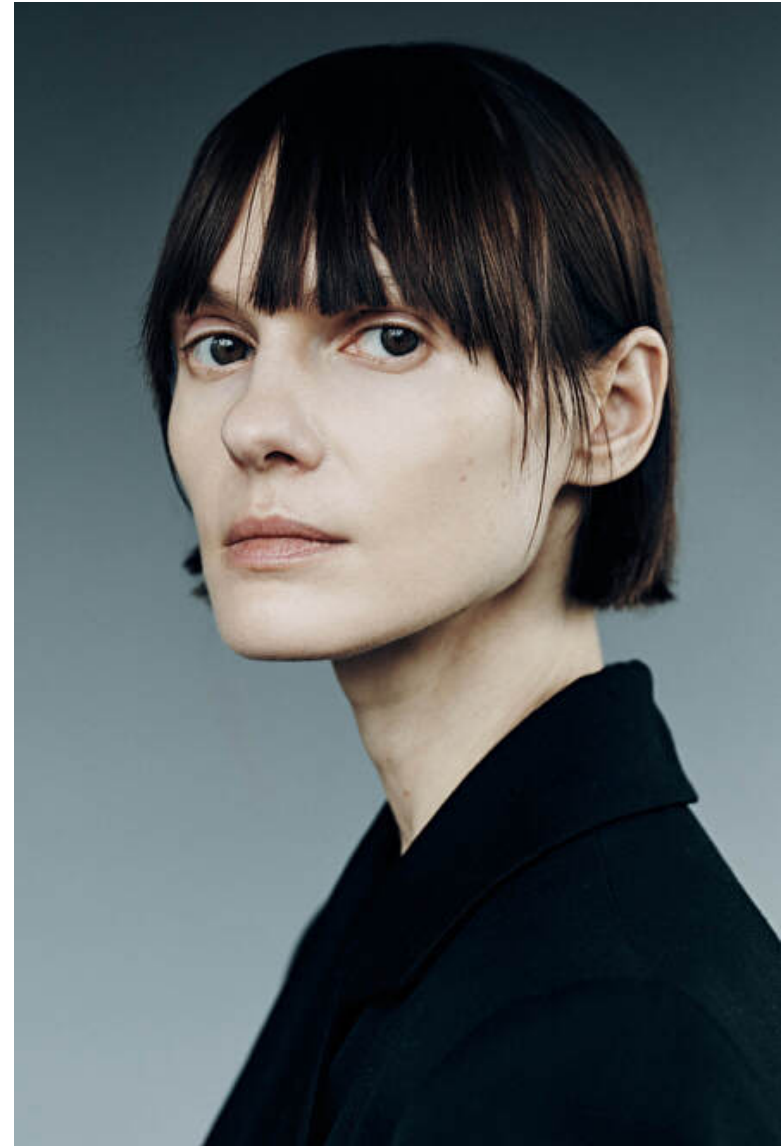

Nora Vai

Height 178cm / 5' 10.0"

Size EU/US 32 / 2

Bust 86cm / 34"

Waist 58cm / 23"

Hips 86cm / 34"

Shoes EU/US/UK 40.5 / 9.5 / 7

Eyes Hazel

Hair Brown