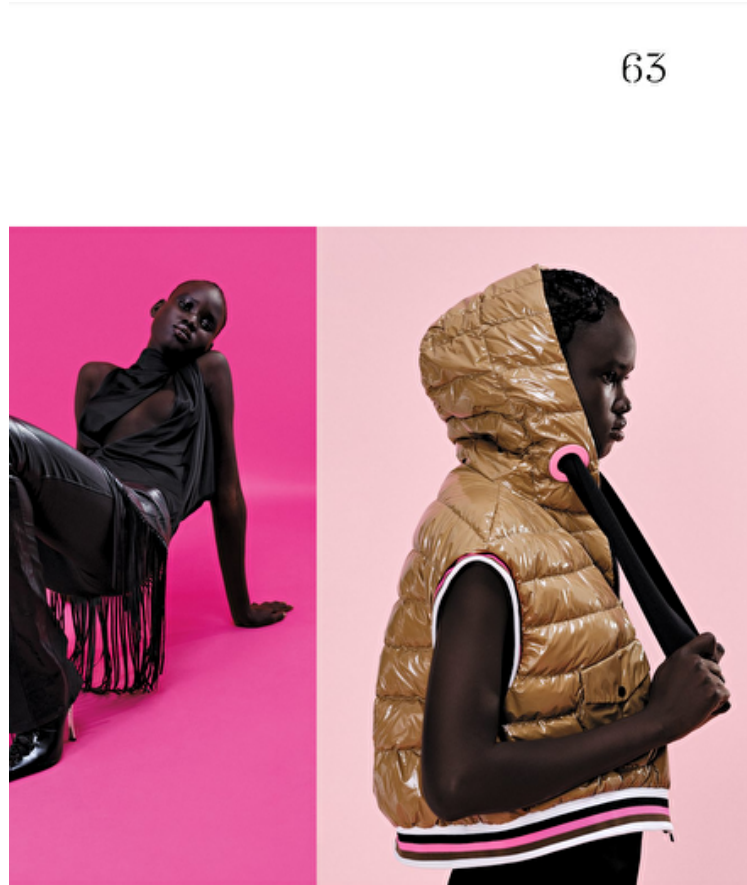

Nyakong Chan

Height 180cm / 5' 11.0"

Bust 76cm / 30"

Waist 56cm / 22"

Hips 86cm / 34"

Shoes EU/US/UK 40.5 / 9.5 / 7

Eyes Dark brown

Hair Black

63