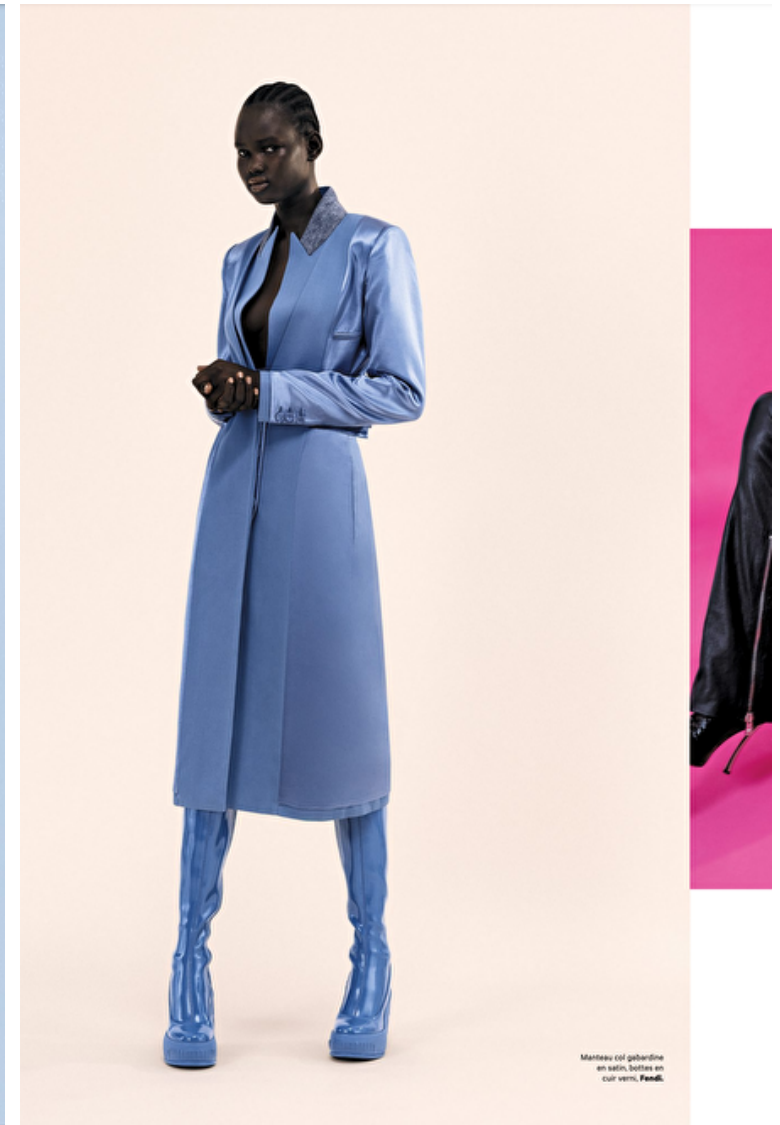

Select

MODEL MANAGEMENT

7250 Melrose Ave Suite 4, Los Angeles, 90046, California, United States

Phone: (213) 454-0991 Email: info.losangeles@selectmodel.com Website: https://selectmodel.com/

Nyakong Chan

Height 180cm / 5' 11.0"

Bust 76cm / 30"

Waist 56cm / 22"

Hips 86cm / 34"

Shoes EU/US/UK 40.5 / 9.5 / 7

Eyes Dark brown

Hair Black