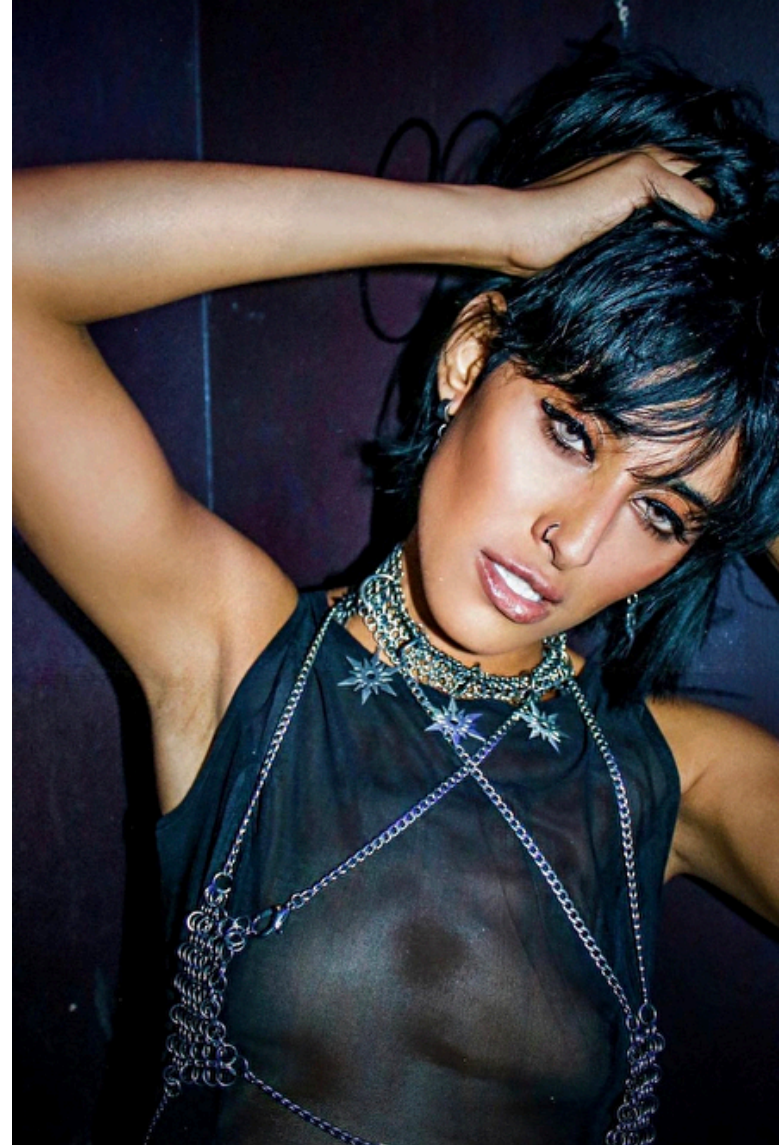

## Reem DJ | Detroit

Height 175cm / 5' 9.0"

Size EU/US 34 / 4

Waist 63cm / 25"

Hips 86cm / 34"

Shoes EU/US/UK 41.5 / 10 / 8

Eyes Brown

Hair Black