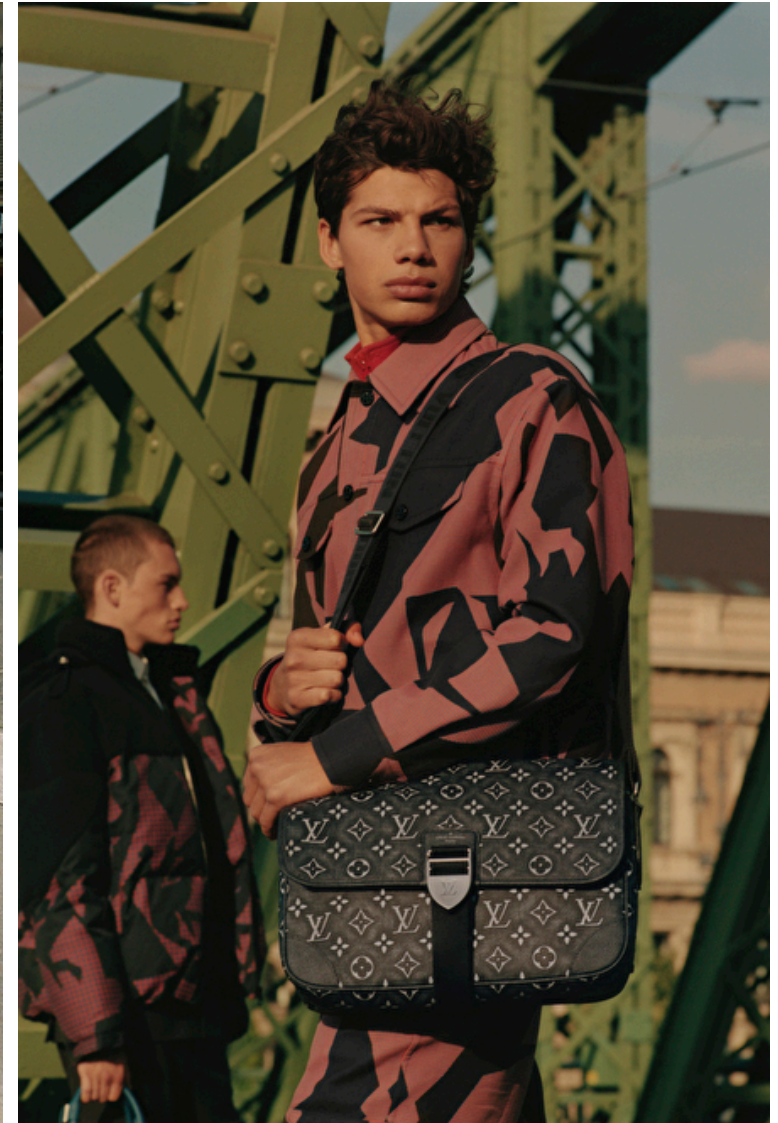

Inseam 86cm / 34"

Neck 39cm / 15.5"

Suit size 48cm / 38"