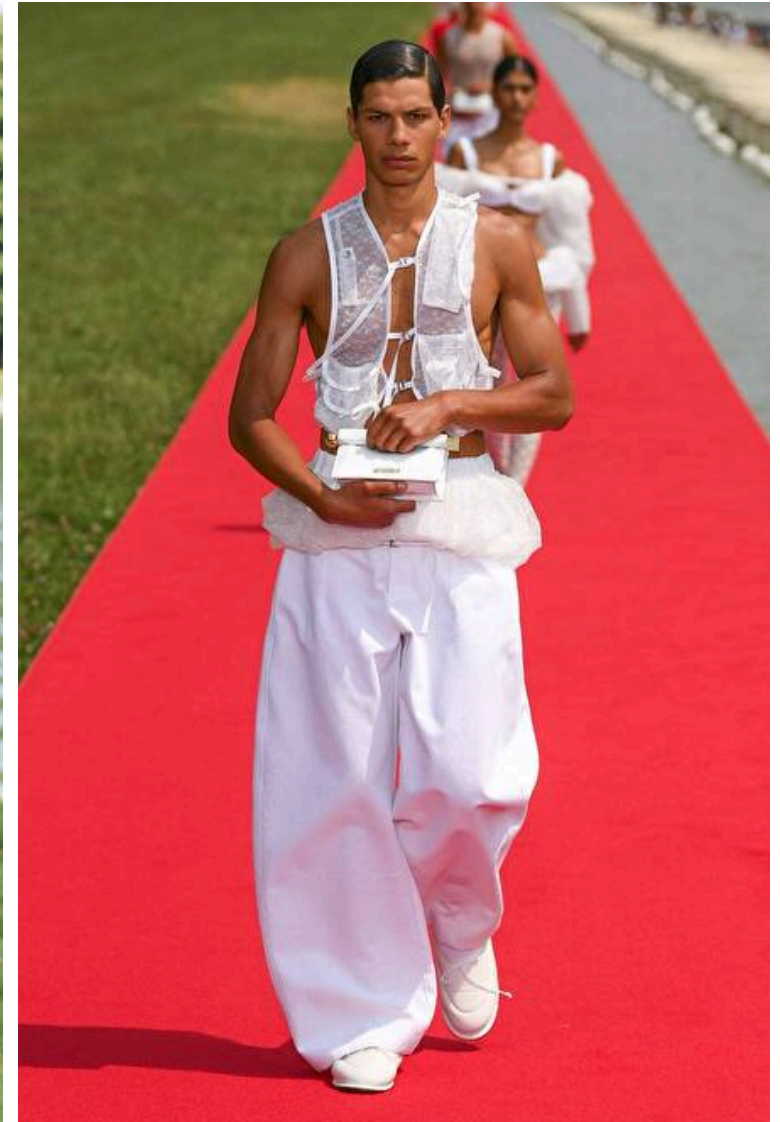

Inseam 86cm / 34"

Neck 39cm / 15.5"

Suit size 48cm / 38"