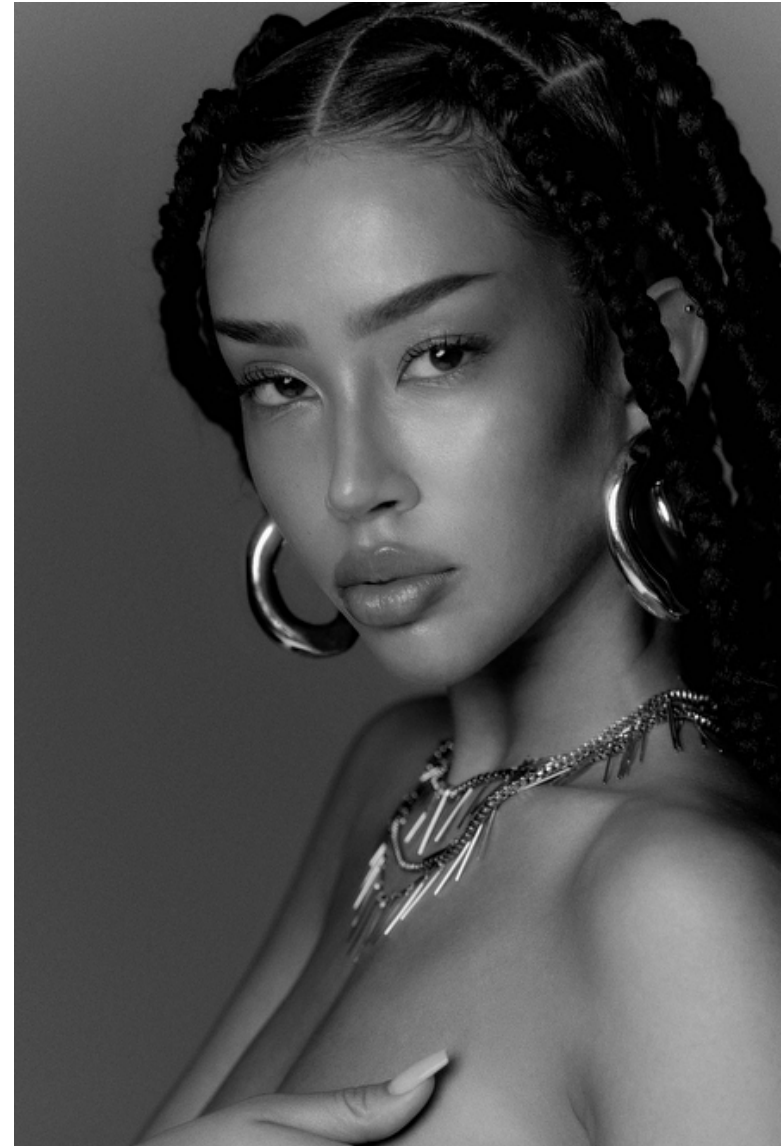

Salome Haymanot

Height 176cm / 5' 9.5"

Size EU/US 34 / 4

Bust 86cm / 34"

Waist 61cm / 24"

Hips 89cm / 35"

Shoes EU/US/UK 40 / 9 / 7

Eyes Brown