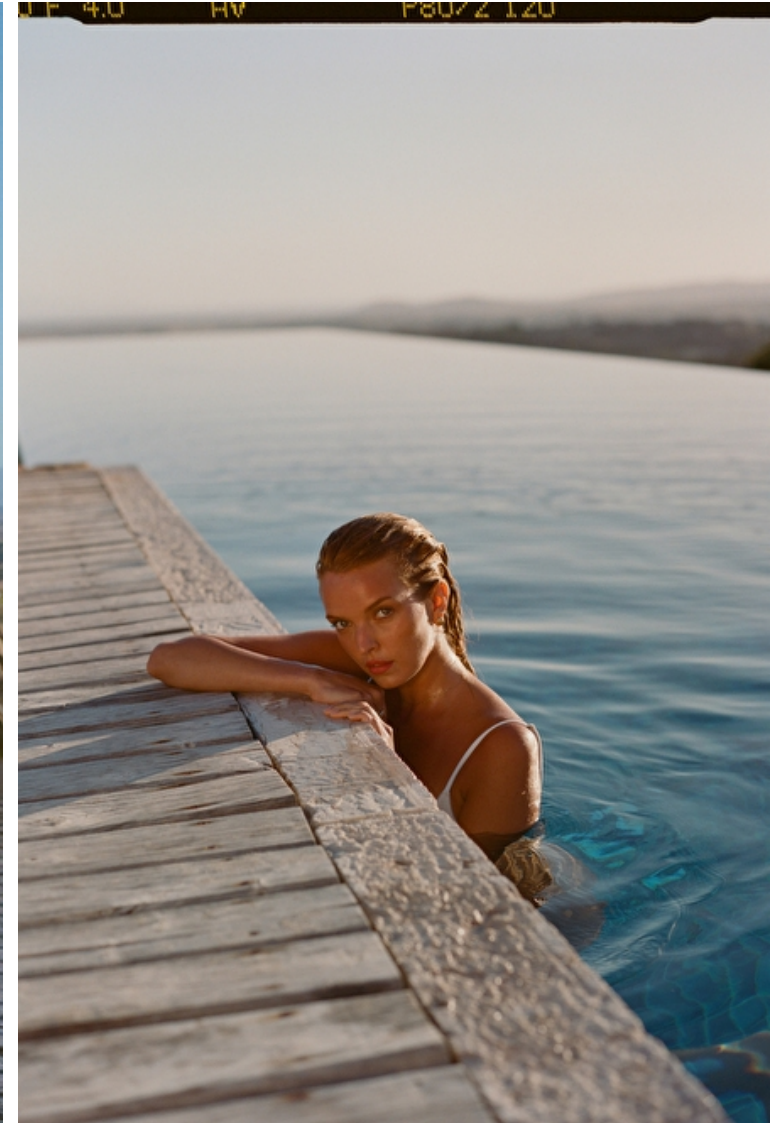

Sophia Roze

Height 176cm / 5' 9.5"

Size EU/US 32 / 2

Bust 86cm / 34"

Waist 63cm / 25"

Hips 89cm / 35"

Shoes EU/US/UK 39.5 / 8.5 / 6

Eyes Blue

Hair Brown