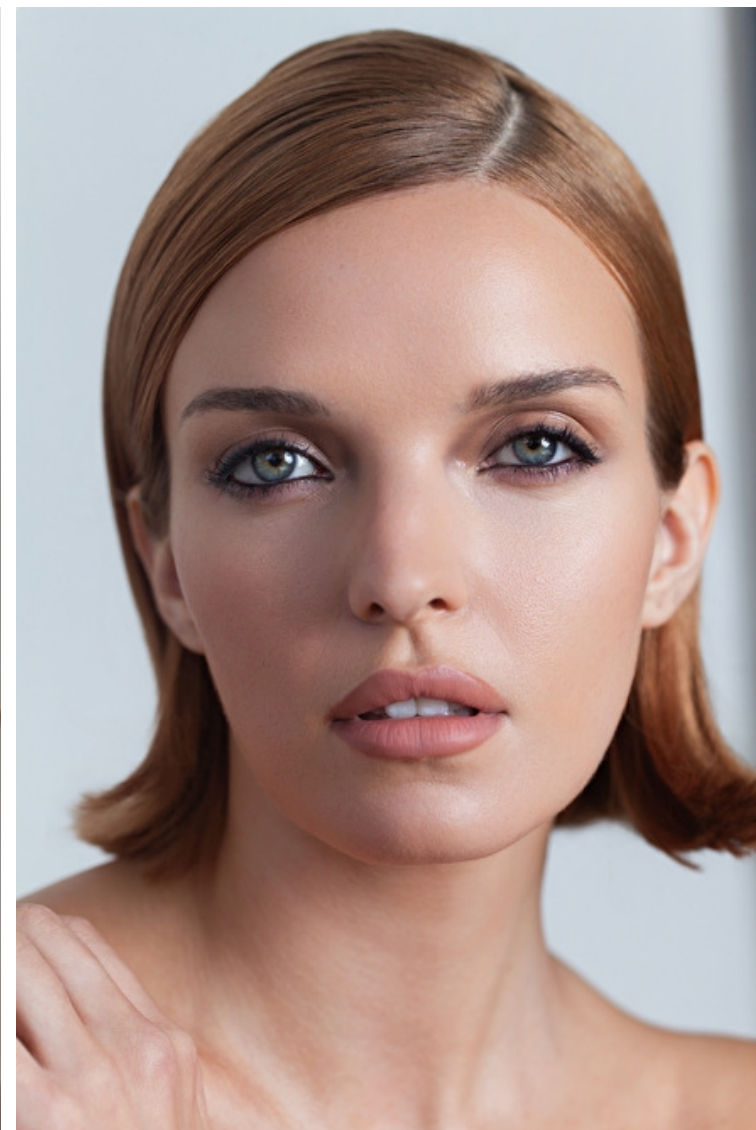

Hair Brown

Sophia Roze

Height 176cm / 5' 9.5"

Size EU/US 32 / 2

Bust 86cm / 34"

Waist 63cm / 25"

Hips 89cm / 35"

Shoes EU/US/UK 39.5 / 8.5 / 6

Eyes Blue

Hair Brown

Sophia Roze

Height 176cm / 5' 9.5"

Size EU/US 32 / 2

Bust 86cm / 34"

Waist 63cm / 25"

Hips 89cm / 35"