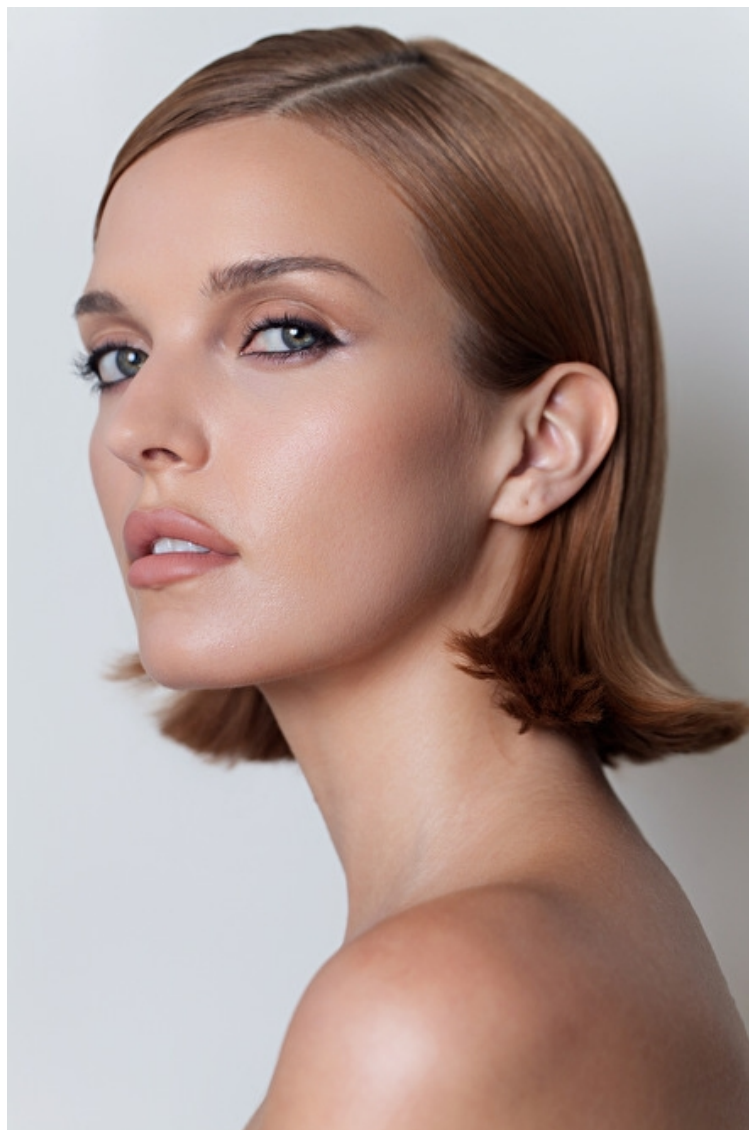

Hair Brown

Sophia Roze

Height 176cm / 5' 9.5"

Size EU/US 32 / 2

Bust 86cm / 34"

Waist 63cm / 25"

Hips 89cm / 35"

Shoes EU/US/UK 39.5 / 8.5 / 6

Eyes Blue

Hair Brown

Sophia Roze

Height 176cm / 5' 9.5"

Size EU/US 32 / 2

Bust 86cm / 34"

Waist 63cm / 25"

Hips 89cm / 35"