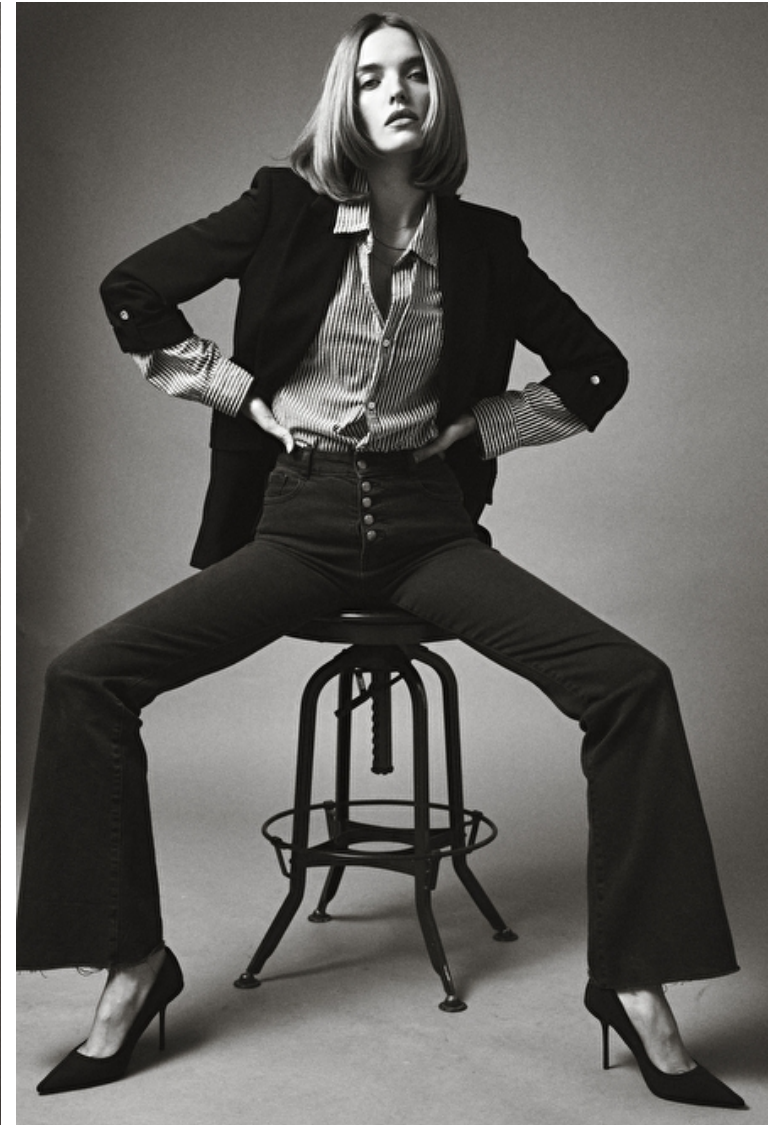

Sophia Roze

Height 176cm / 5' 9.5"

Size EU/US 32 / 2

Bust 86cm / 34"

Waist 63cm / 25"

Hips 89cm / 35"

Shoes EU/US/UK 39.5 / 8.5 / 6

Eyes Blue

Hair Brown