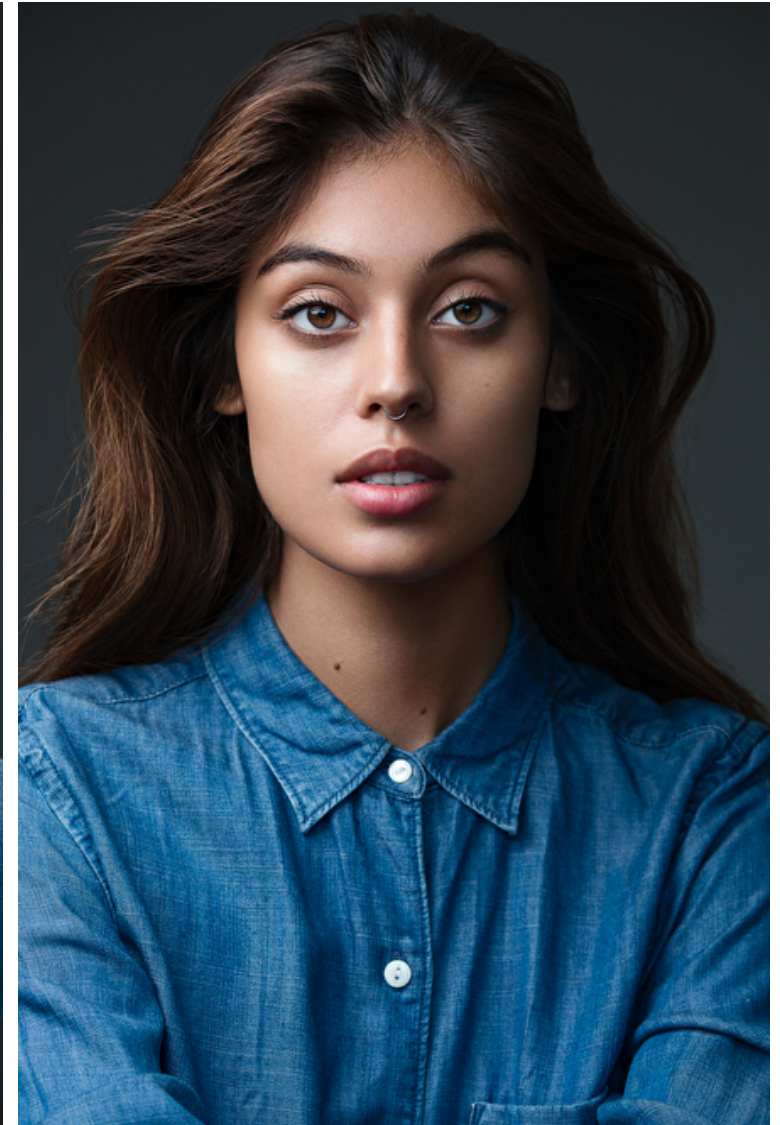

## Thaina Pires

Height 176cm / 5' 9.5"

Size EU/US 32 / 2

Bust 74cm / 29"

Waist 60cm / 23.5"

Hips 89cm / 35"

Shoes EU/US/UK 39 / 8 / 6

Eyes Brown

Hair Brown