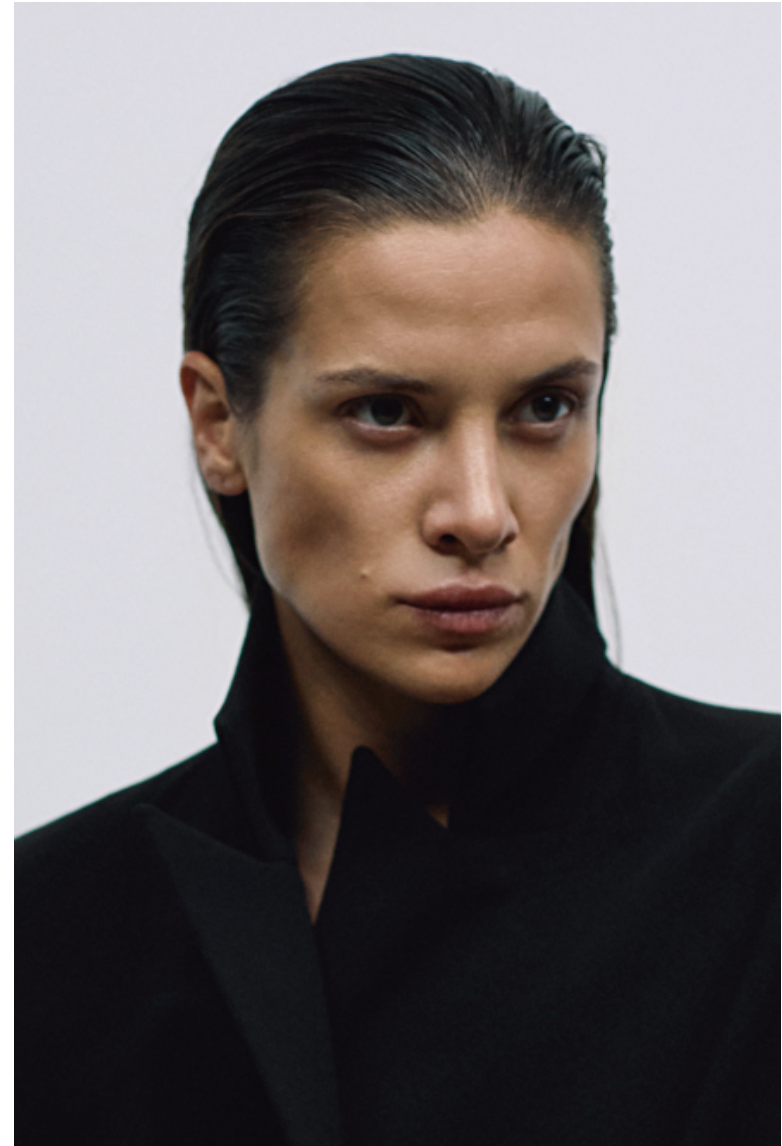

Vaiora

Height 183cm / 6' 0.0"

Bust 79cm / 31"

Waist 63cm / 25"

Hips 88cm / 34.5"

Shoes EU/US/UK 39 / 8 / 6

Hair Brown

Eyes Blue grey