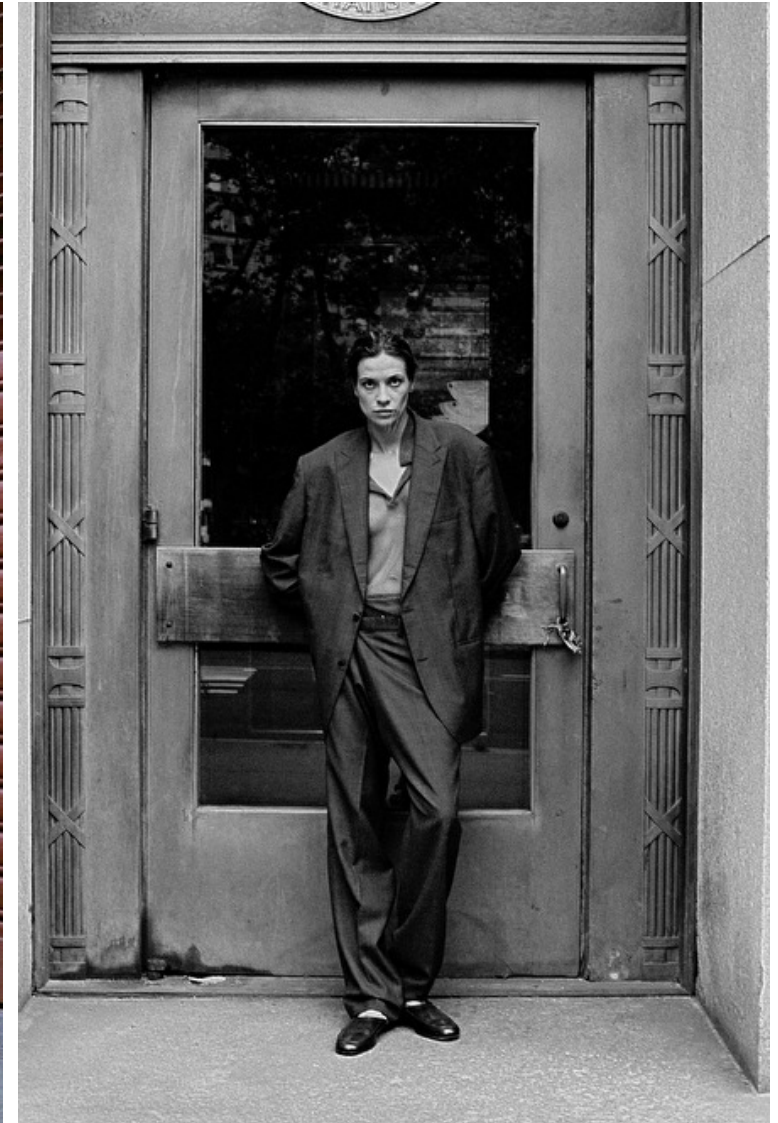

## Vaiora

Height 183cm / 6' 0.0"

Bust 79cm / 31"

Waist 63cm / 25"

Hips 88cm / 34.5"

Shoes EU/US/UK 39 / 8 / 6

Hair Brown

Eyes Blue grey