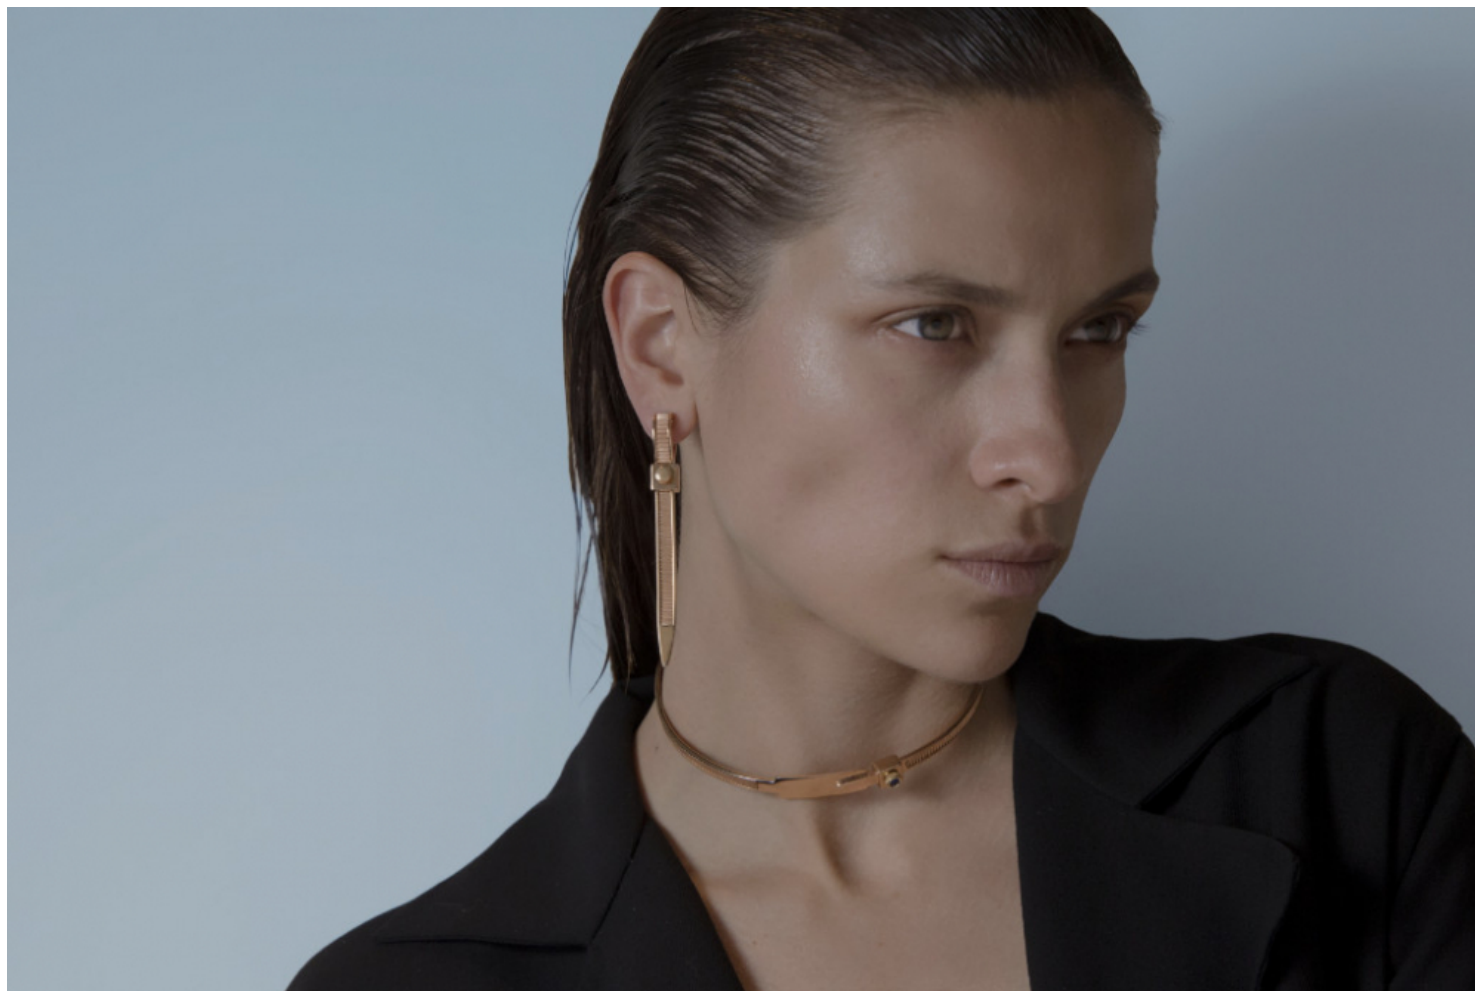

## Vaiora

Height 183cm / 6' 0.0"

Bust 79cm / 31"

Waist 63cm / 25"

Hips 88cm / 34.5"

Shoes EU/US/UK 39 / 8 / 6

Hair Brown

Eyes Blue grey