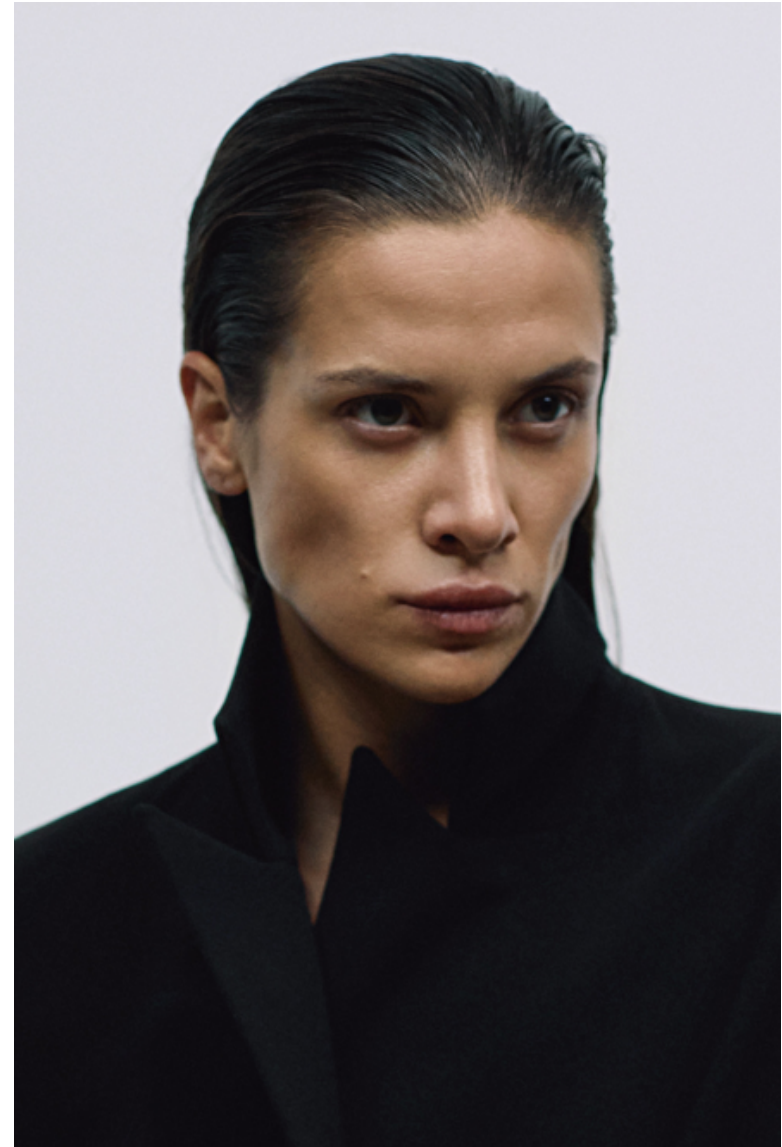

## Vaiora

Height 183cm / 6' 0.0"

Bust 79cm / 31"

Waist 63cm / 25"

Hips 88cm / 34.5"

Shoes EU/US/UK 39 / 8 / 6

Hair Brown

Eyes Blue grey