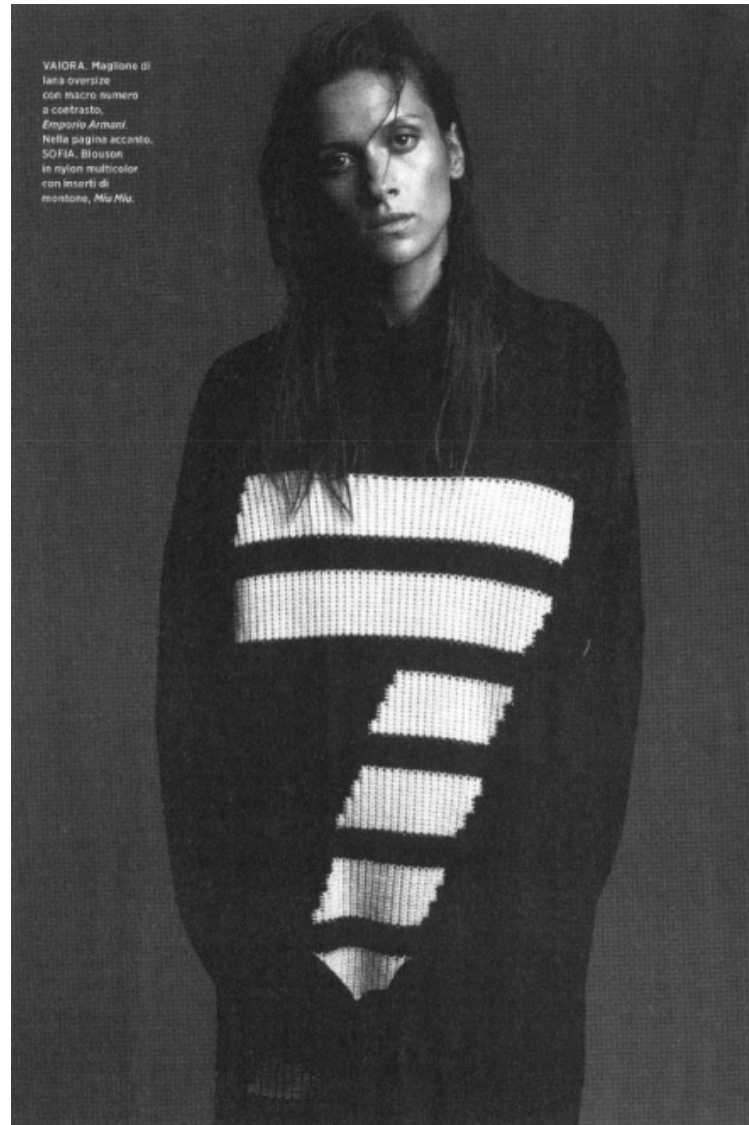

Vaiora

Height 183cm / 6' 0.0"

Bust 79cm / 31"

Waist 63cm / 25"

Hips 88cm / 34.5"

Shoes EU/US/UK 39 / 8 / 6

Hair Brown

Eyes Blue grey