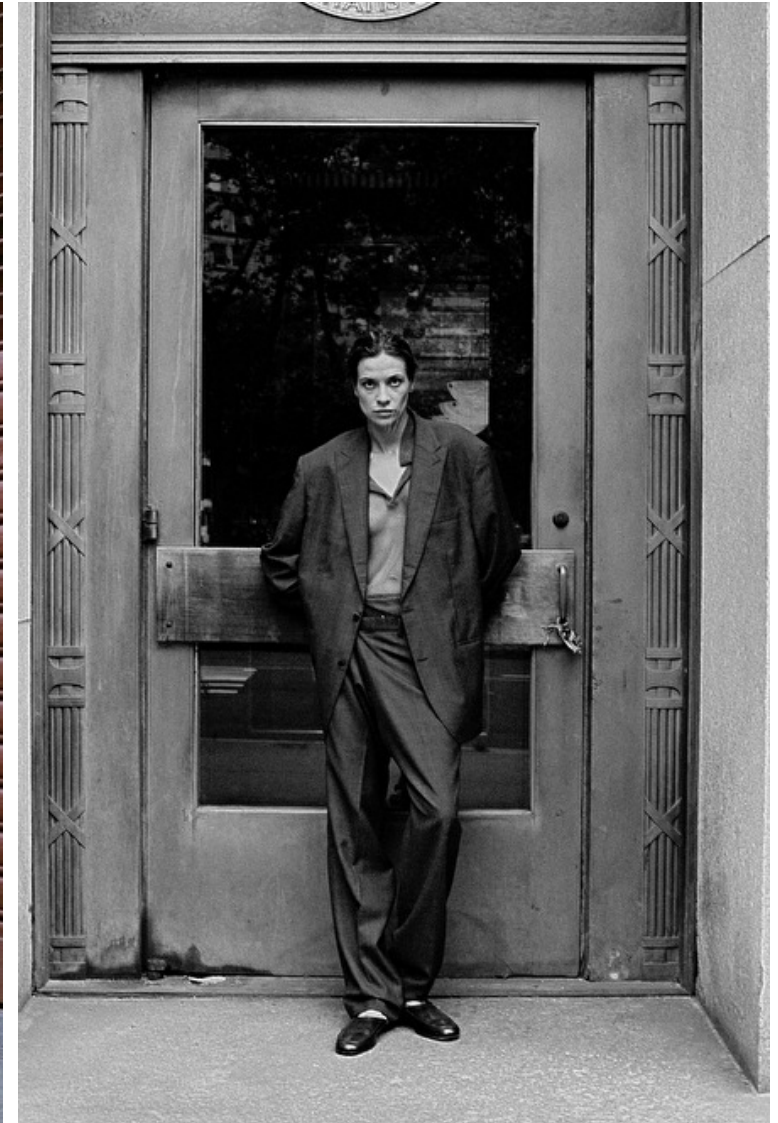

Vaiora

Height 183cm / 6' 0.0"

Bust 79cm / 31"

Waist 63cm / 25"

Hips 88cm / 34.5"

Shoes EU/US/UK 39 / 8 / 6

Hair Brown

Eyes Blue grey