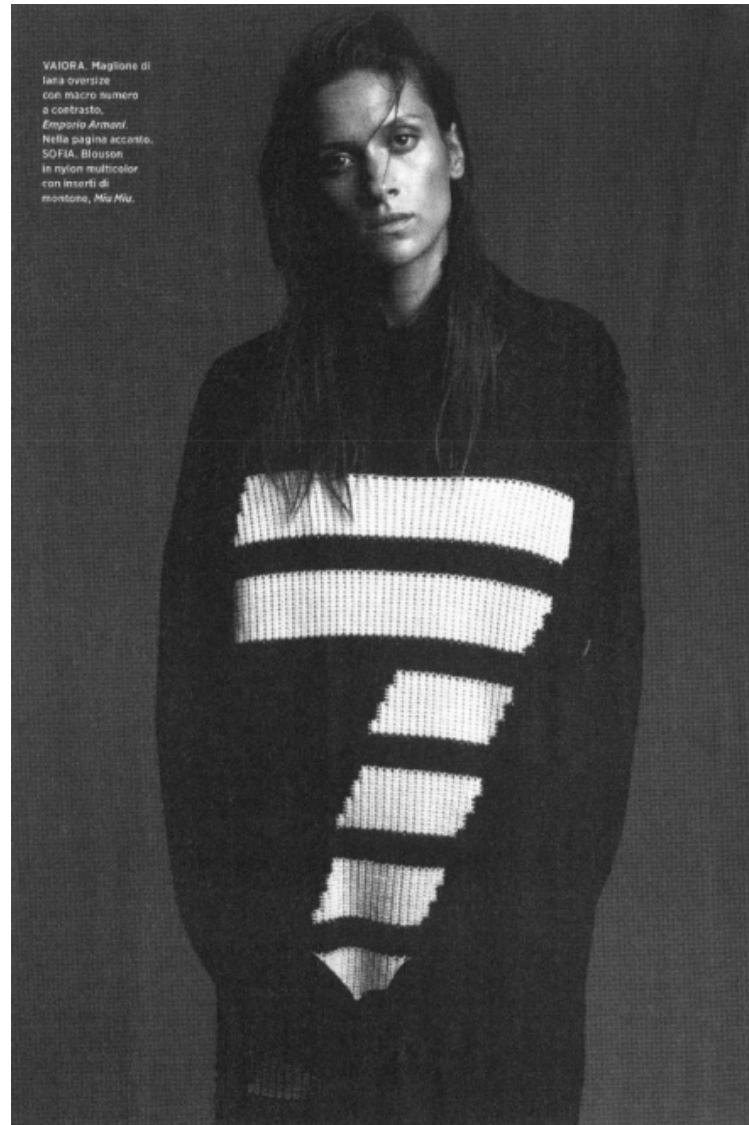

## Vaiora

Height 183cm / 6' 0.0"

Bust 79cm / 31"

Waist 63cm / 25"

Hips 88cm / 34.5"

Shoes EU/US/UK 39 / 8 / 6

Hair Brown

Eyes Blue grey