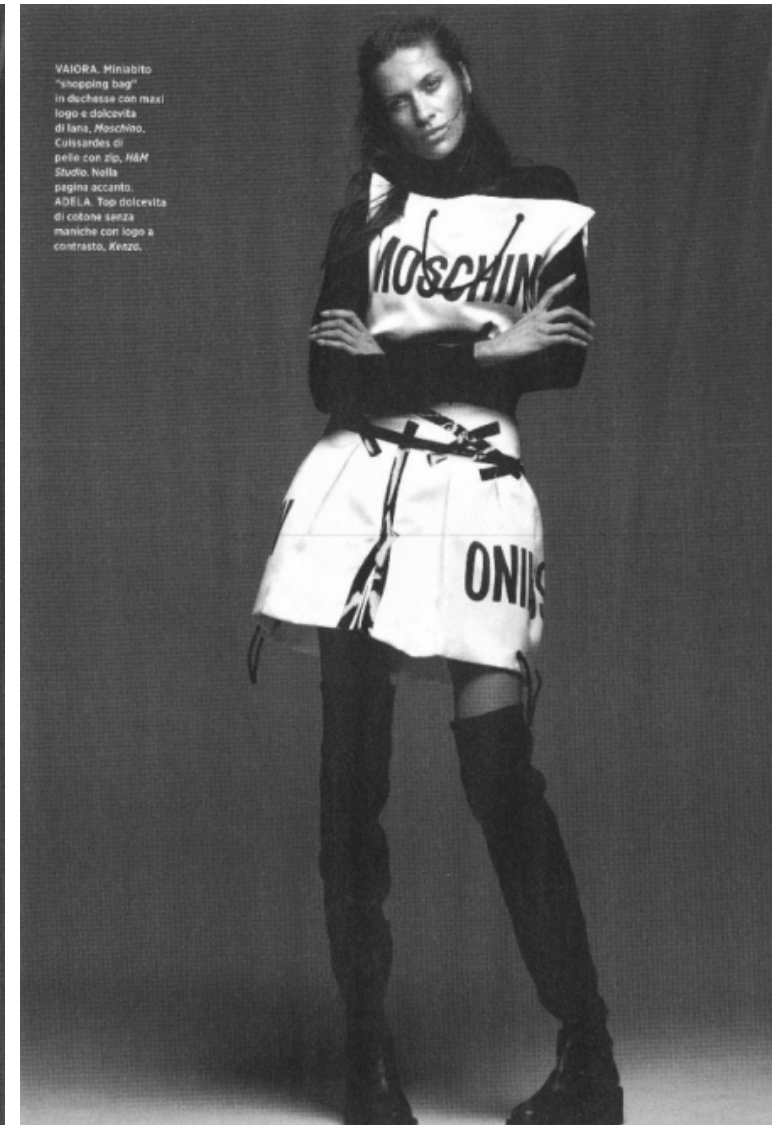

## Vaiora

Height 183cm / 6' 0.0"

Bust 79cm / 31"

Waist 63cm / 25"

Hips 88cm / 34.5"

Shoes EU/US/UK 39 / 8 / 6

Hair Brown

Eyes Blue grey