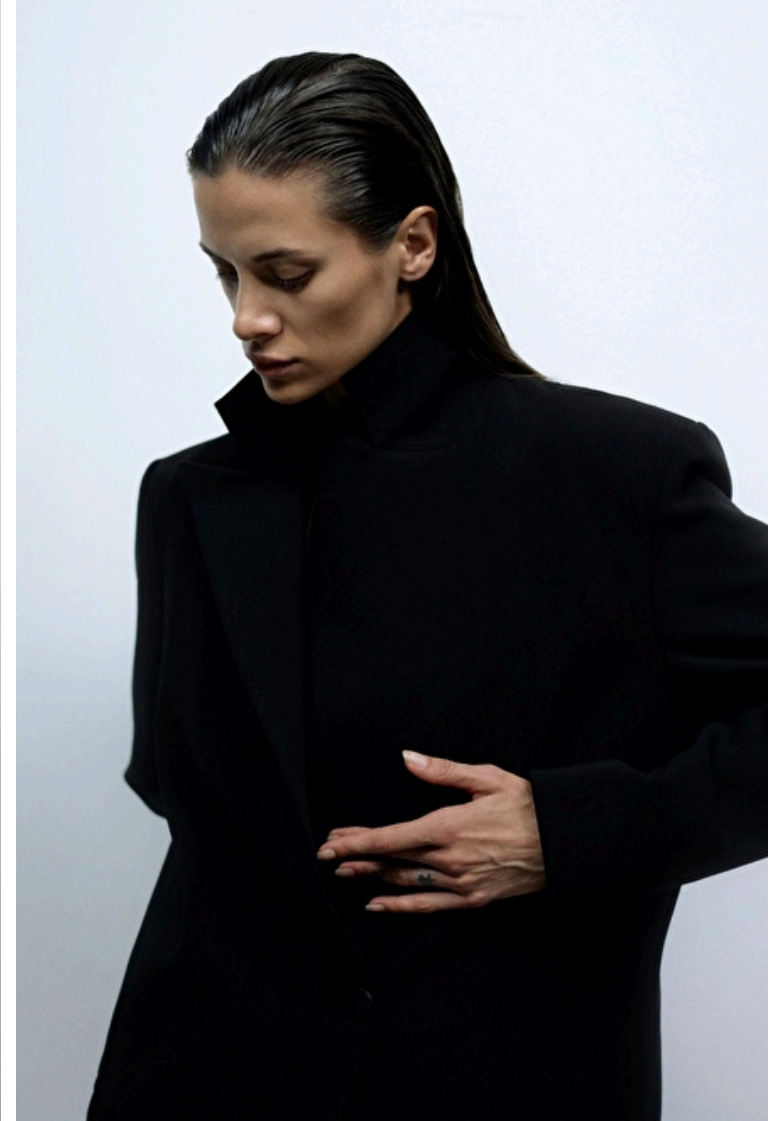

## Vaiora

Height 183cm / 6' 0.0"

Bust 79cm / 31"

Waist 63cm / 25"

Hips 88cm / 34.5"

Shoes EU/US/UK 39 / 8 / 6

Hair Brown

Eyes Blue grey