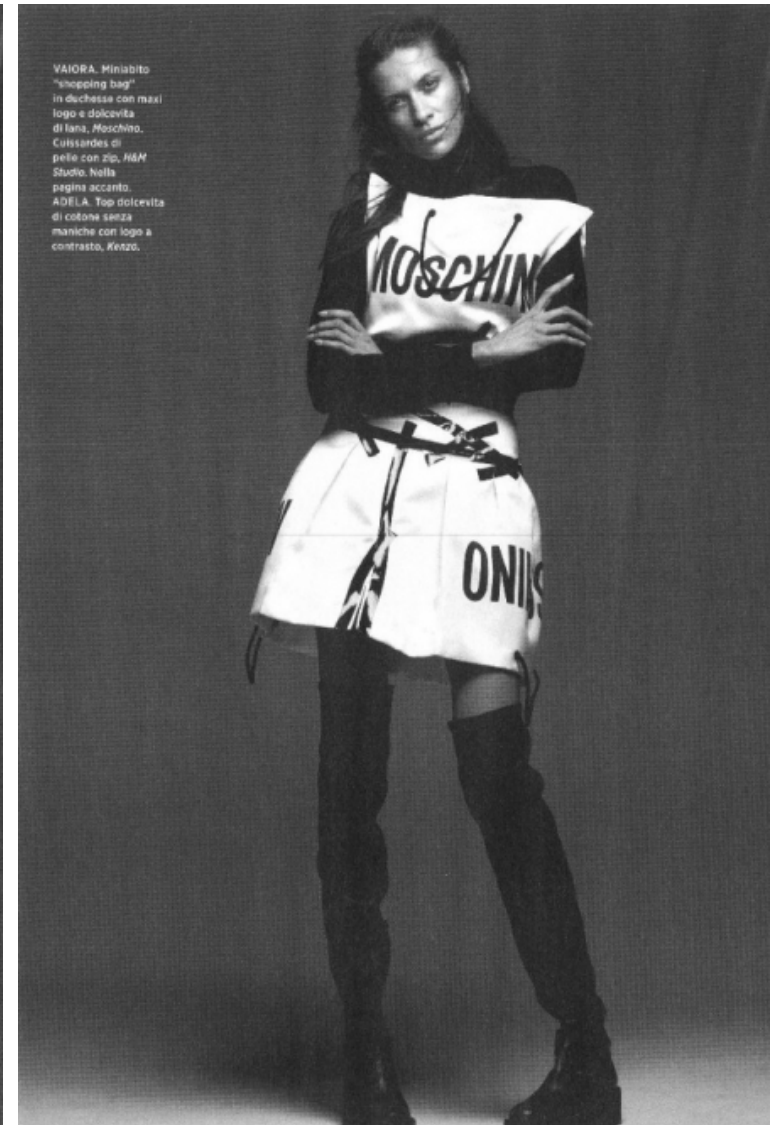

Vaiora

Height 183cm / 6' 0.0"

Bust 79cm / 31"

Waist 63cm / 25"

Hips 88cm / 34.5"

Shoes EU/US/UK 39 / 8 / 6

Hair Brown

Eyes Blue grey