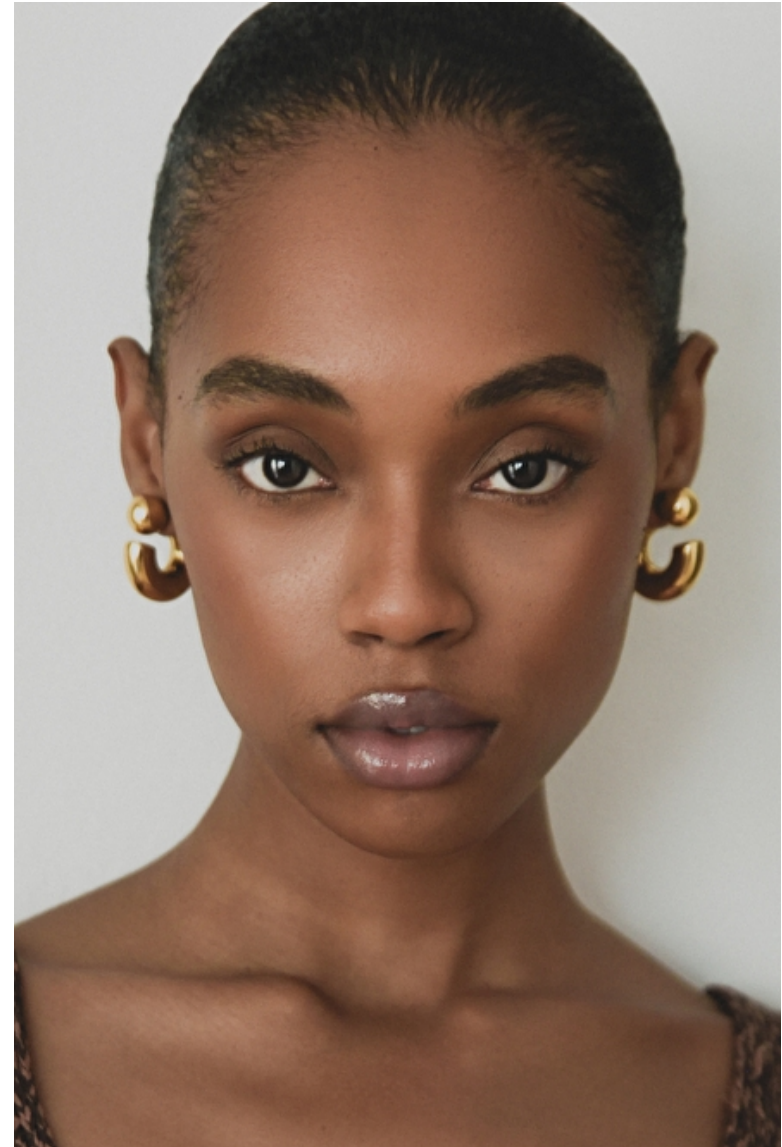

Ajahnae Baker

Height 180cm / 5' 11.0"

Bust 86cm / 34"

Waist 63cm / 25"

Hips 89cm / 35"

Shoes EU/US/UK 41.5 / 10 / 8

Eyes Dark brown

Hair Dark brown

Cup B