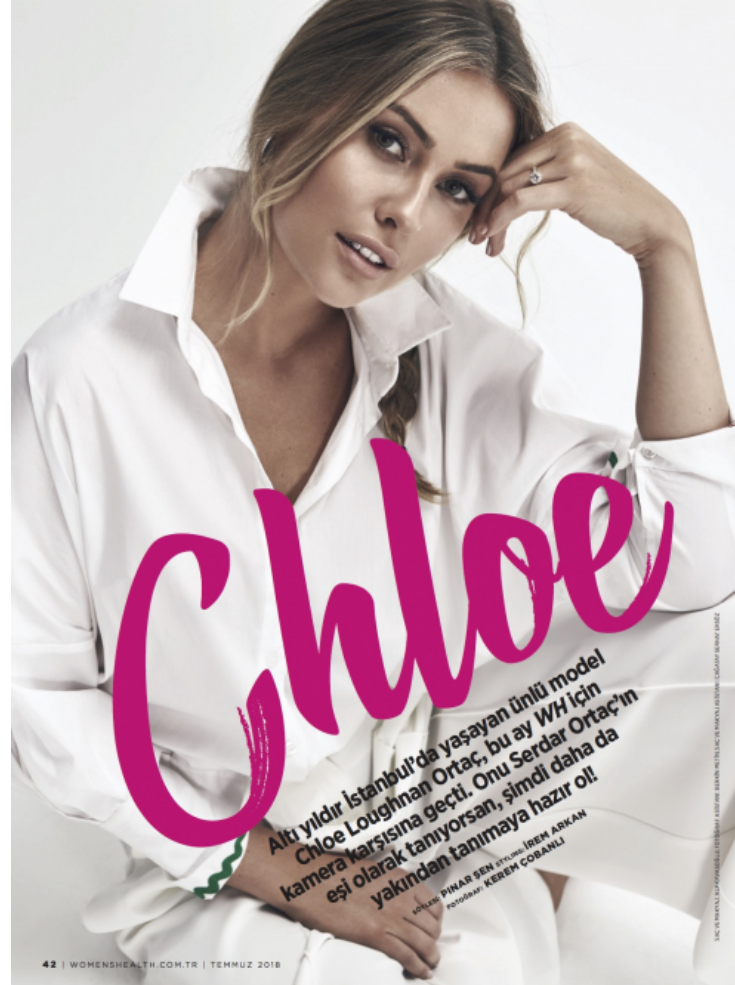

Chloe Loughnan

Height 178cm / 5' 10.0"

Bust 81cm / 32"

Waist 62cm / 24.5"

Hips 90cm / 35.5"

Shoes EU/US/UK 40.5 / 9.5 / 7

Hair Dark blond

Eyes Hazel

Size EU/US 34 / 4

Cup C

Chloe

Altı yıldır İstanbul'da yaşayan ünlü model Chloe Loughnan Ortaç, bu ay WH için kamera karşısına geçti. Onu Serdar Ortaç'ın eşi olarak tanıyorsan, şimdi daha da yakından tanımaya hazır ol!

CHLOE L. Pınar Sen / STYLING: RENE ARKAN / FOTOGRAF: KEREM COBANLI

42 | WOMENSHEALTH.COM.TR | TEMMUZ 2018